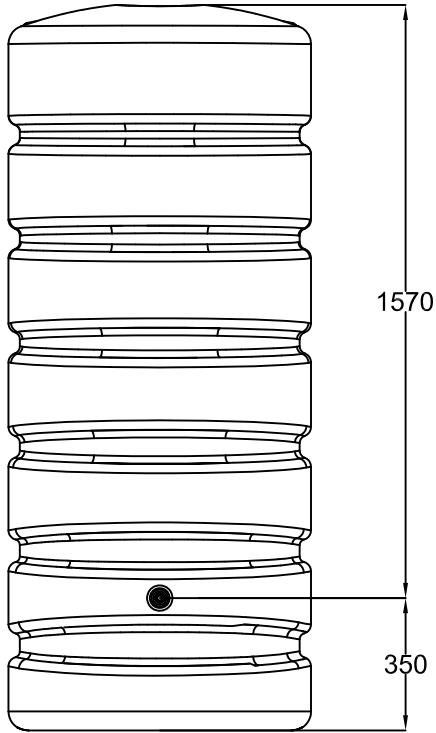

D	Gartentank Classico 650 L Farbe: Dunkelgrün		Artikel-Nr. / Article no. 326030
GB	Wall tank Classico 650 L dark green	ES Depósito de jardín Classico 650 L verde oscuro	FR Cuve murale Classico 650 L vert foncé

<a href="http://www.garantia.eu">www.garantia.eu</a> <a href="mailto:info@garantia.eu">info@garantia.eu</a>	Zeichnungsinformation drawing information		Artikelinformation article information		Alle Maßangaben in mm all dimension in mm
	gezeichnet drawn	DMU	Gewicht weight	ca. 28 kg	
	Datum date	12.11.2013			
	Toleranz tolerance	+/- 3 %			