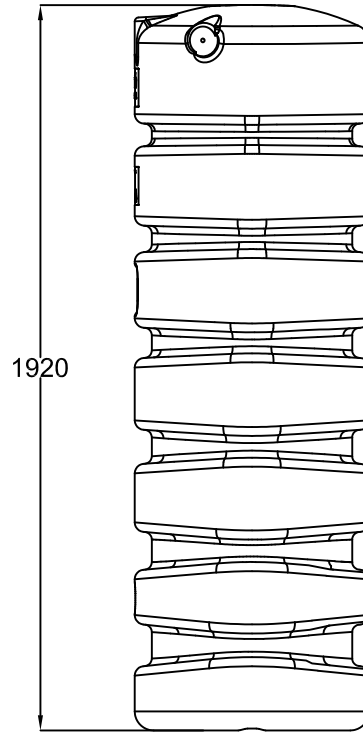

<a href="http://www.garantia.eu">www.garantia.eu</a> <a href="mailto:info@garantia.eu">info@garantia.eu</a>	Zeichnungsinformation drawing information		Artikelinformation article information		Alle Maßangaben in mm all dimension in mm
	gezeichnet drawn	DMU	Gewicht weight	ca. 28 kg	
	Datum date	12.11.2013			
	Toleranz tolerance	+/- 3 %			