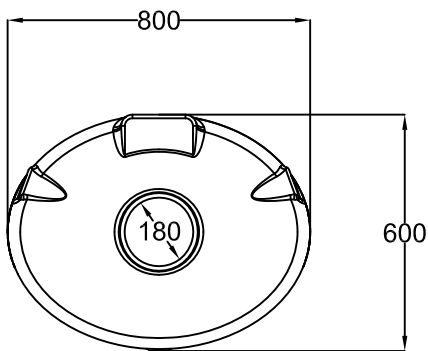

<a href="http://www.garantia.eu">www.garantia.eu</a> <a href="mailto:info@garantia.eu">info@garantia.eu</a>	Zeichnungsinformation drawing information		Artikelinformation article information		Alle Maßangaben in mm all dimension in mm
	gezeichnet drawn	DMU	Gewicht weight	ca. 28 kg	
	Datum date	12.11.2013			
	Toleranz tolerance	+/- 3 %			