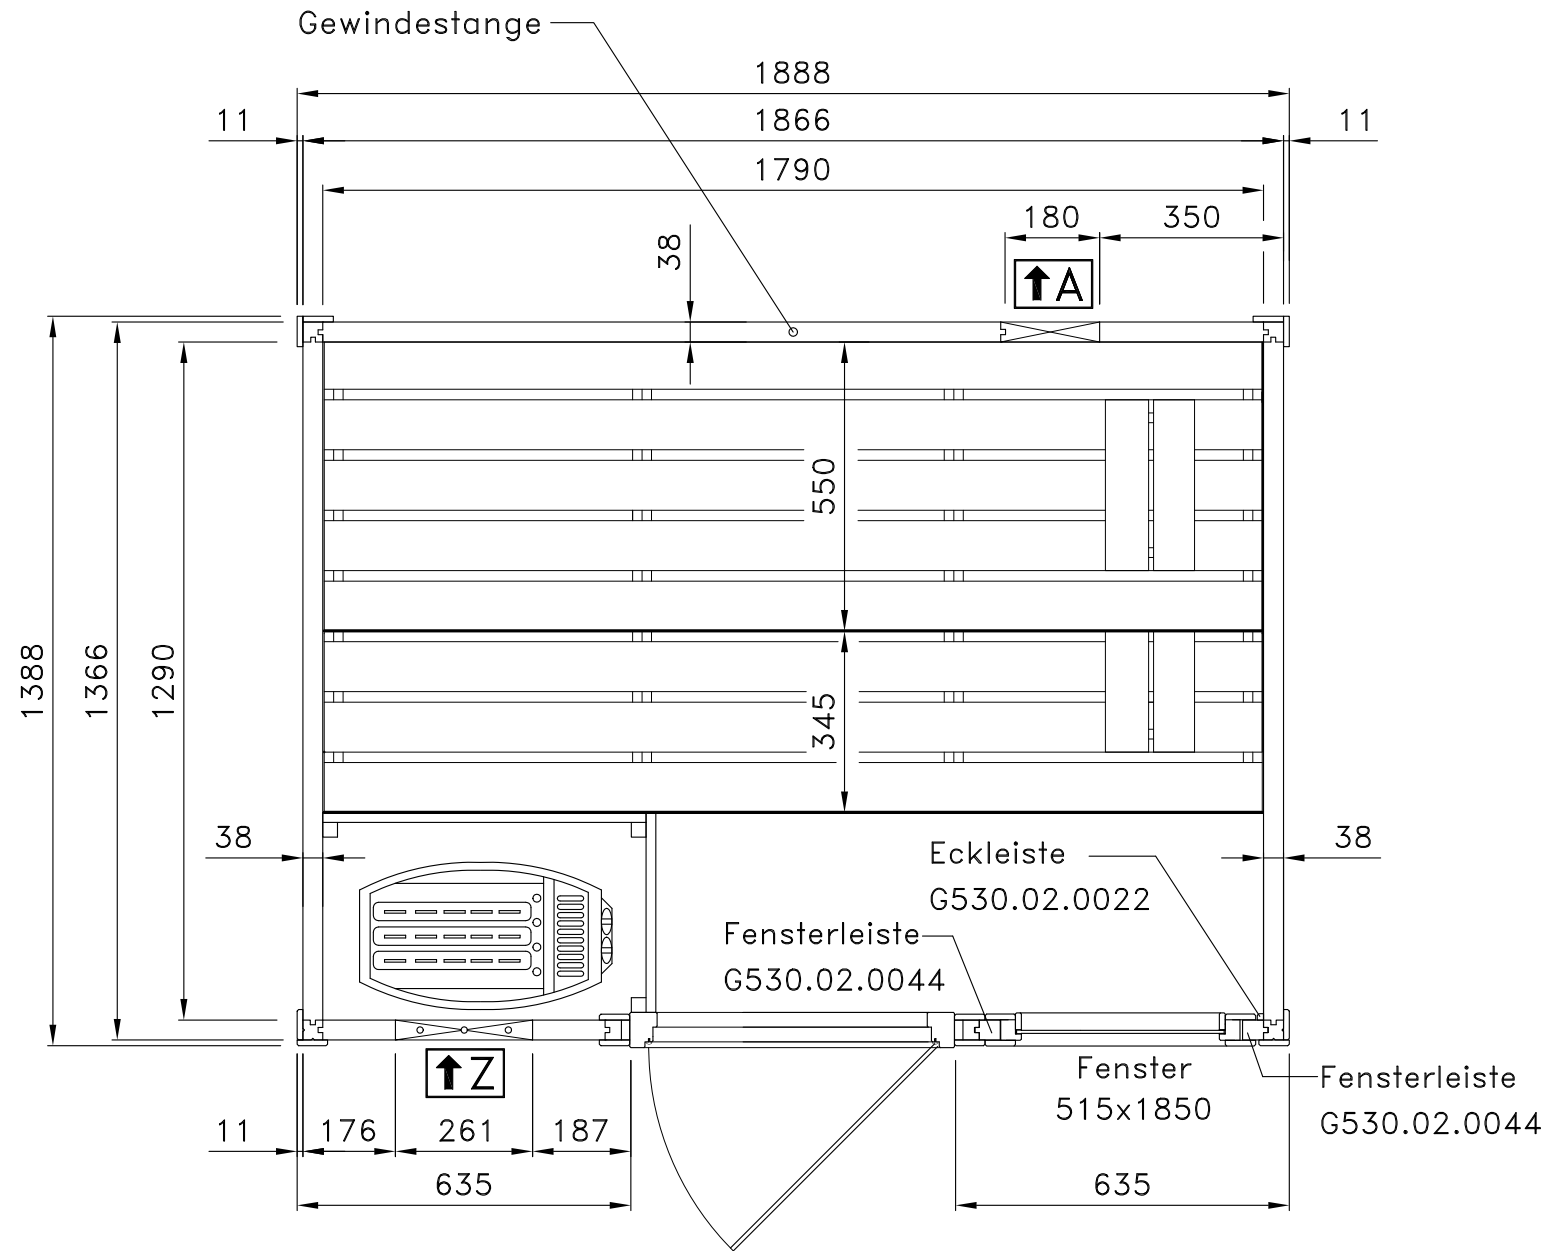

Art.-Nr.: 537.2015.43

Art.-Nr.: 537.2018.43

Art.-Nr.: 537.2020.43

MH-Sauna 38mm  
Art.-Nr.: 537.2015.43.00

Alle Angaben in mm

Art.-Nr.: 537.2015.43

1

2

MH-Sauna 38mm  
Art.-Nr.: 537.2018.43.00

Alle Angaben in mm

**Art.-Nr.: 537.2018.43**

**1**

**2**

**3**

| Pos | Benennung      | Abmessung (mm ) | Stück | Art.-Nr.     |
|-----|----------------|-----------------|-------|--------------|
| 1.1 | Sockelbohle    | 38/121/1806     | 1     | G537.01.0071 |
| 1.2 | Wandbohle      | 38/121/147      | 2     | G537.01.0073 |
| 1.3 | Wandbohle      | 38/121/555      | 15    | G537.01.0069 |
| 1.4 | -              | -               | -     | -            |
| 1.5 | Abschlussbohle | 38/113/1806     | 1     | G537.01.0070 |
| 2.1 | Sockelbohle    | 38/121/1806     | 1     | G537.01.0004 |
| 2.2 | Wandbohle      | 38/121/1806     | 15    | G537.01.0003 |
| 2.3 | Wandbohle      | 38/121/1306     | 1     | G537.01.0012 |
| 2.4 | Wandbohle      | 38/121/320      | 1     | G537.01.0011 |
| 2.5 | Abschlussbohle | 38/113/1806     | 1     | G537.01.0027 |
| 3.3 | Sockelbohle    | 38/121/1636     | 2     | G537.01.0025 |
| 3.4 | Wandbohle      | 38/121/1636     | 32    | G537.01.0024 |
| 3.5 | Abschlussbohle | 38/113/1636     | 2     | G537.01.0026 |