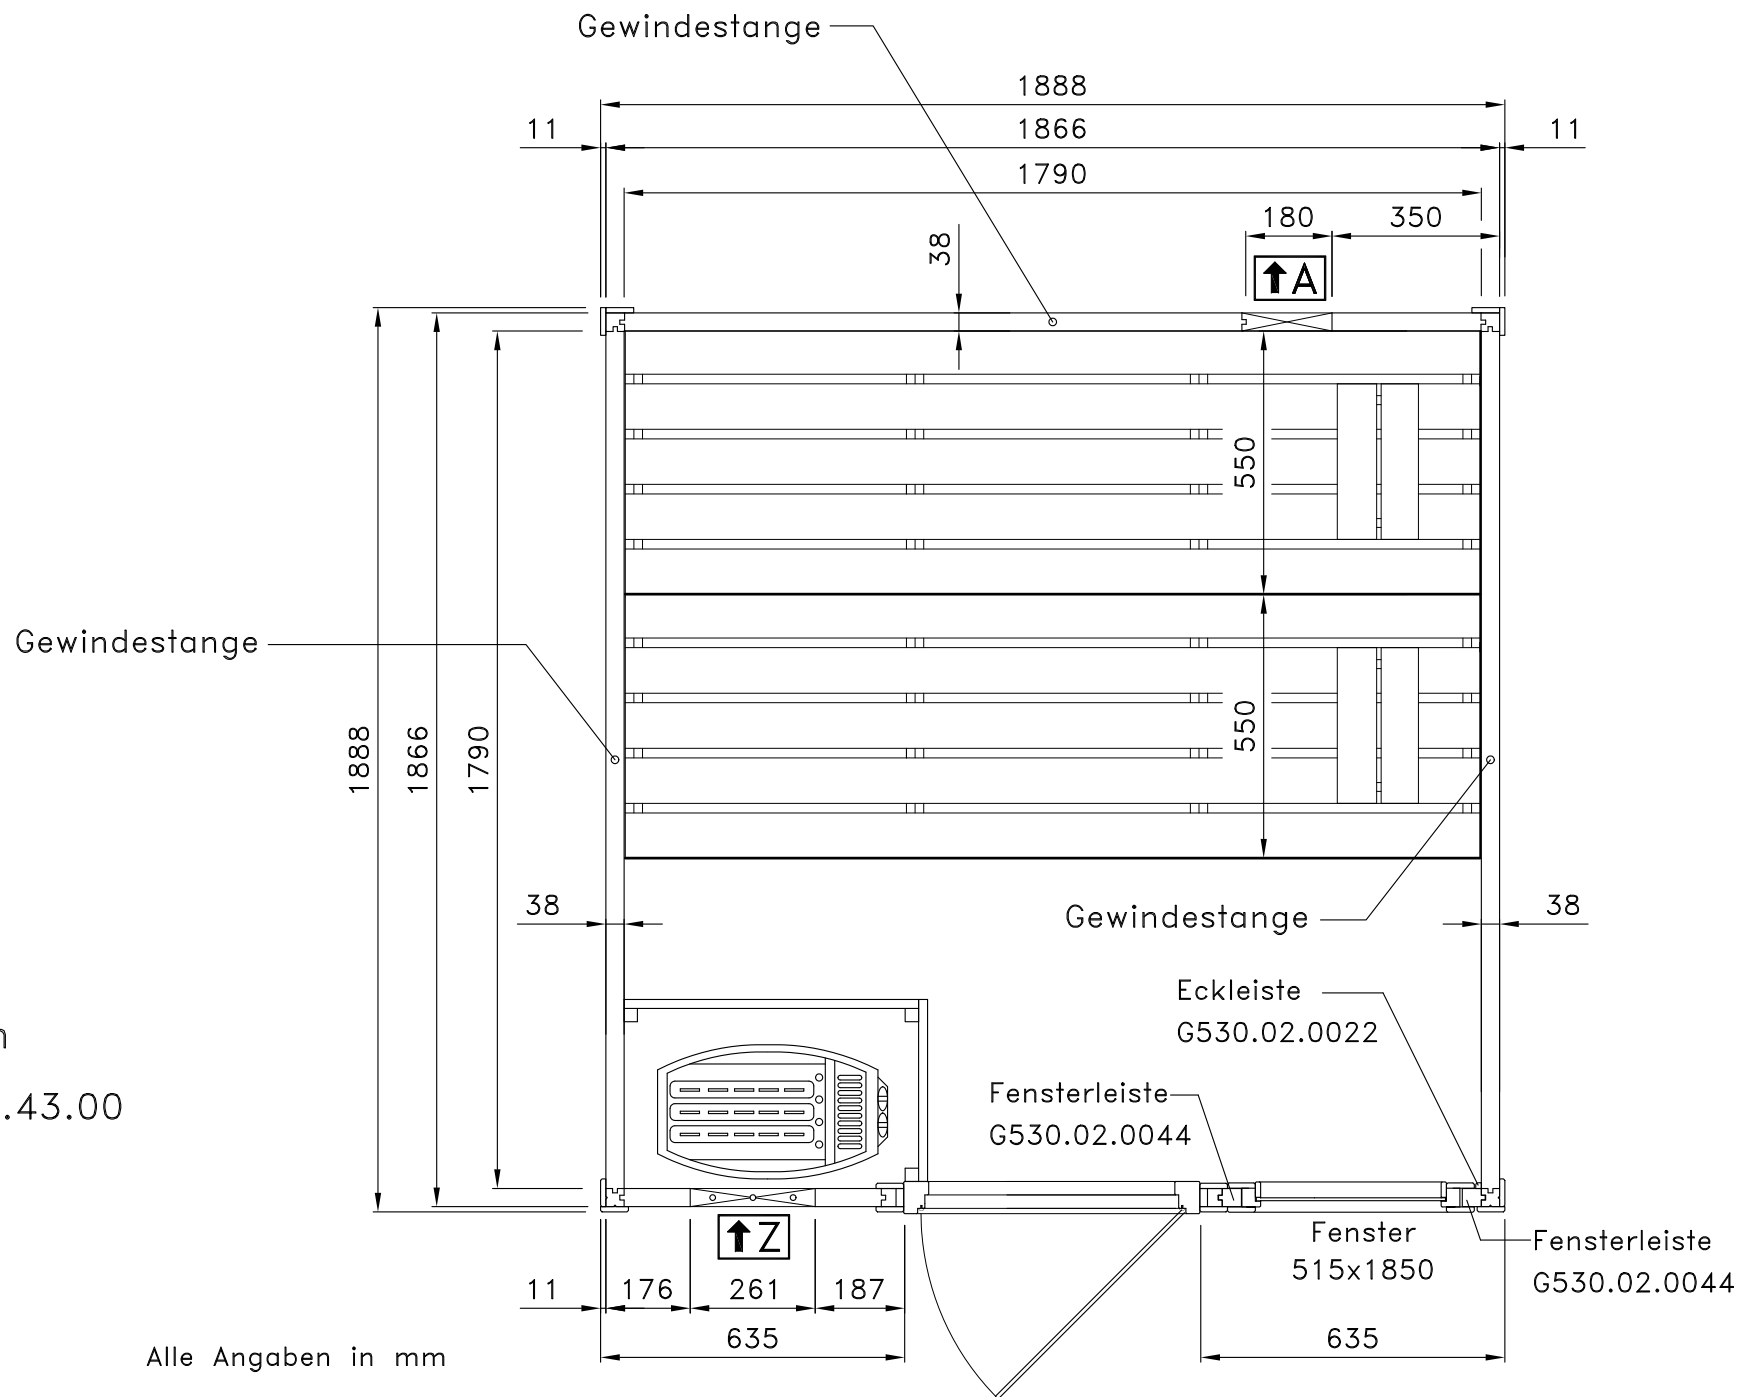

MH-Sauna 38mm  
Art.-Nr.: 537.2018.43.00

Alle Angaben in mm

**Art.-Nr.: 537.2018.43**

**1**

**2**

**3**

| Pos | Benennung      | Abmessung (mm ) | Stück | Art.-Nr.     |
|-----|----------------|-----------------|-------|--------------|
| 1.1 | Sockelbohle    | 38/121/1806     | 1     | G537.01.0071 |
| 1.2 | Wandbohle      | 38/121/147      | 2     | G537.01.0073 |
| 1.3 | Wandbohle      | 38/121/555      | 15    | G537.01.0069 |
| 1.4 | -              | -               | -     | -            |
| 1.5 | Abschlussbohle | 38/113/1806     | 1     | G537.01.0070 |
| 2.1 | Sockelbohle    | 38/121/1806     | 1     | G537.01.0004 |
| 2.2 | Wandbohle      | 38/121/1806     | 15    | G537.01.0003 |
| 2.3 | Wandbohle      | 38/121/1306     | 1     | G537.01.0012 |
| 2.4 | Wandbohle      | 38/121/320      | 1     | G537.01.0011 |
| 2.5 | Abschlussbohle | 38/113/1806     | 1     | G537.01.0027 |
| 3.3 | Sockelbohle    | 38/121/1636     | 2     | G537.01.0025 |
| 3.4 | Wandbohle      | 38/121/1636     | 32    | G537.01.0024 |
| 3.5 | Abschlussbohle | 38/113/1636     | 2     | G537.01.0026 |

MH-Sauna 38mm  
Art.-Nr.: 537.2020.43.00

Alle Angaben in mm

**Art.-Nr.: 537.2020.43**

**1**

**2**

**3**

| Pos | Benennung      | Abmessung (mm ) | Stück | Art.-Nr.     |
|-----|----------------|-----------------|-------|--------------|
| 1.1 | Sockelbohle    | 38/121/1806     | 1     | G537.01.0071 |
| 1.2 | Wandbohle      | 38/121/147      | 2     | G537.01.0073 |
| 1.3 | Wandbohle      | 38/121/555      | 15    | G537.01.0069 |
| 1.4 | -              | -               | -     | -            |
| 1.5 | Abschlussbohle | 38/113/1806     | 1     | G537.01.0070 |
| 2.1 | Sockelbohle    | 38/121/1806     | 3     | G537.01.0004 |
| 2.2 | Wandbohle      | 38/121/1806     | 47    | G537.01.0003 |
| 2.3 | Wandbohle      | 38/121/1306     | 1     | G537.01.0012 |
| 2.4 | Wandbohle      | 38/121/320      | 1     | G537.01.0011 |
| 2.5 | Abschlussbohle | 38/113/1806     | 3     | G537.01.0027 |