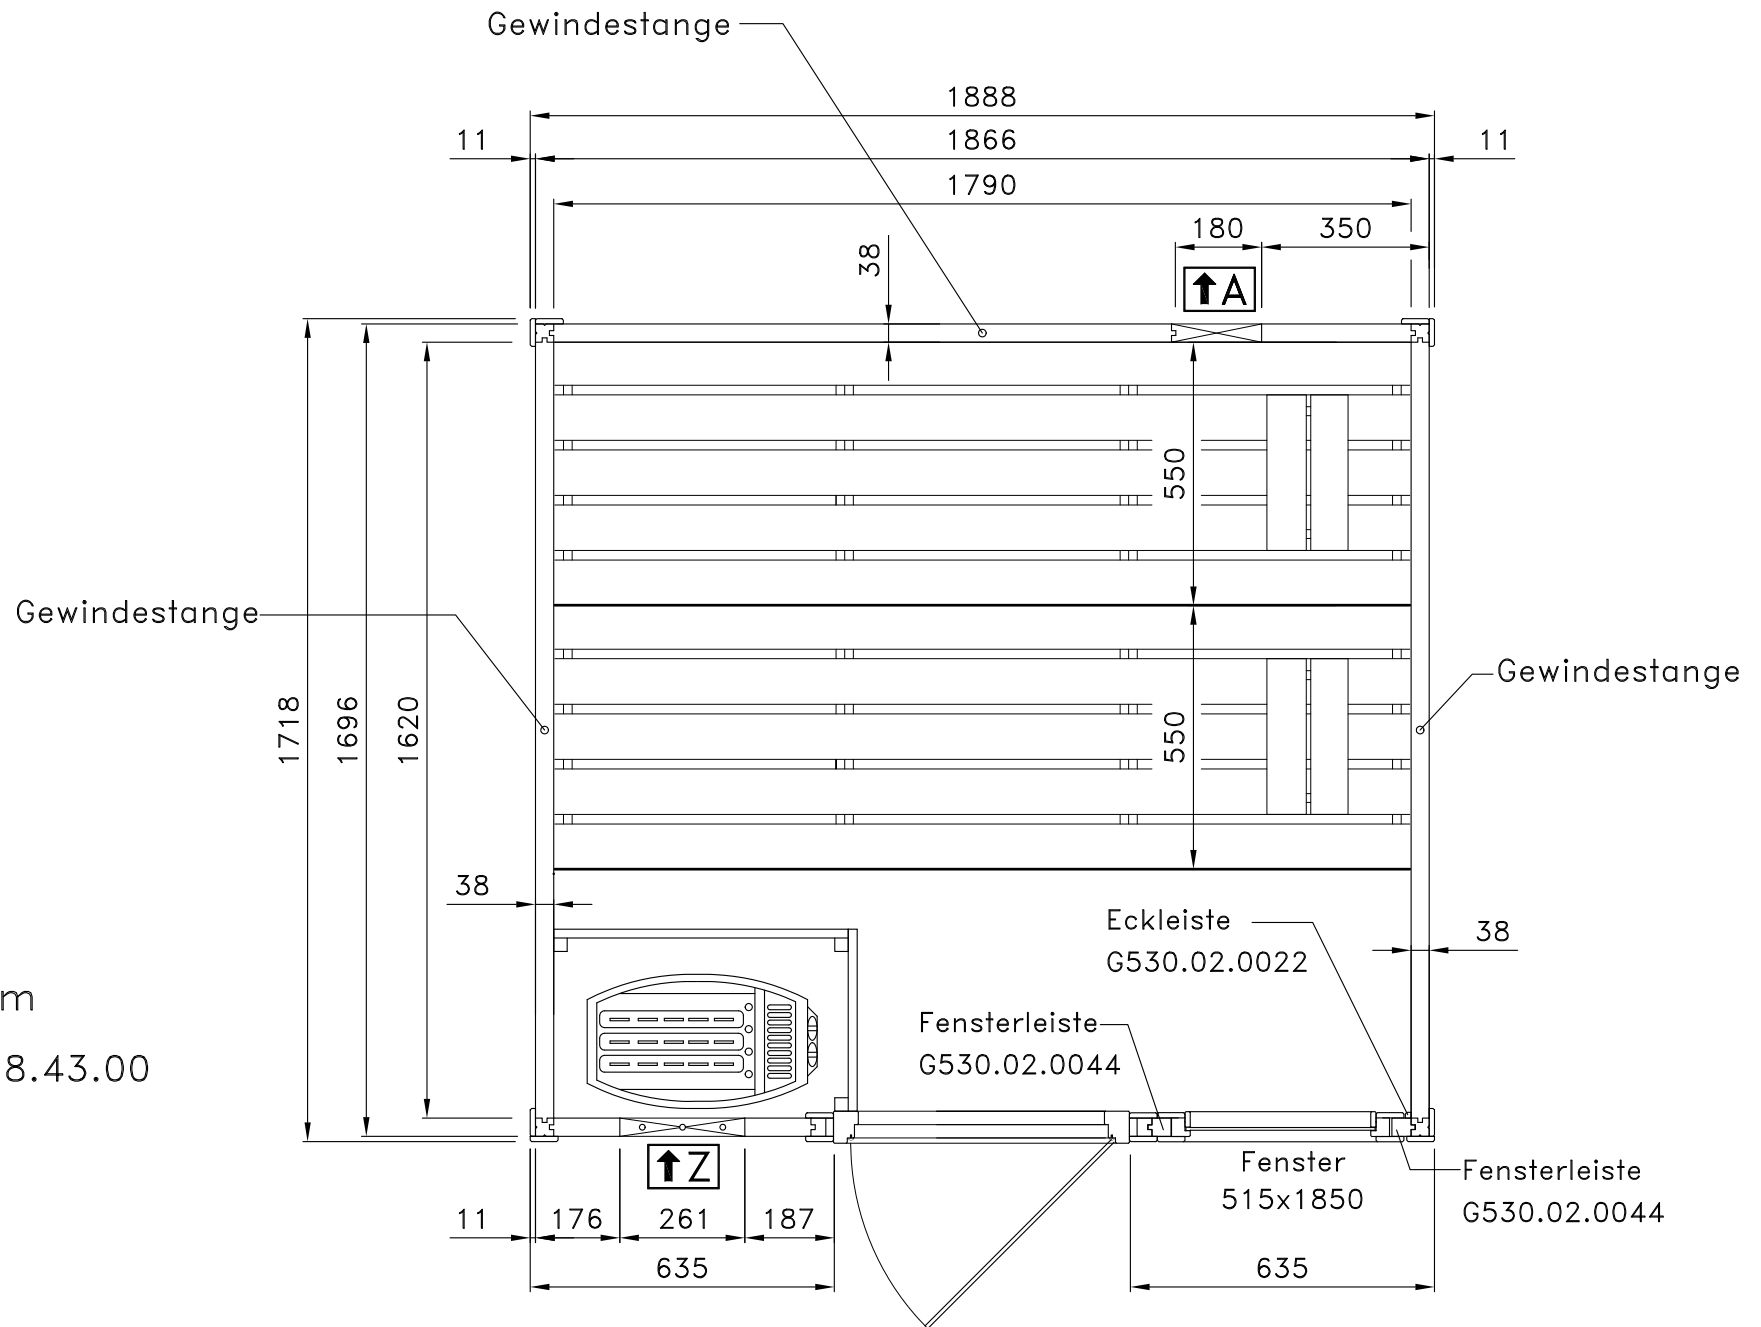

MH-Sauna 38mm
Art.-Nr.: 537.2018.43.00

Alle Angaben in mm