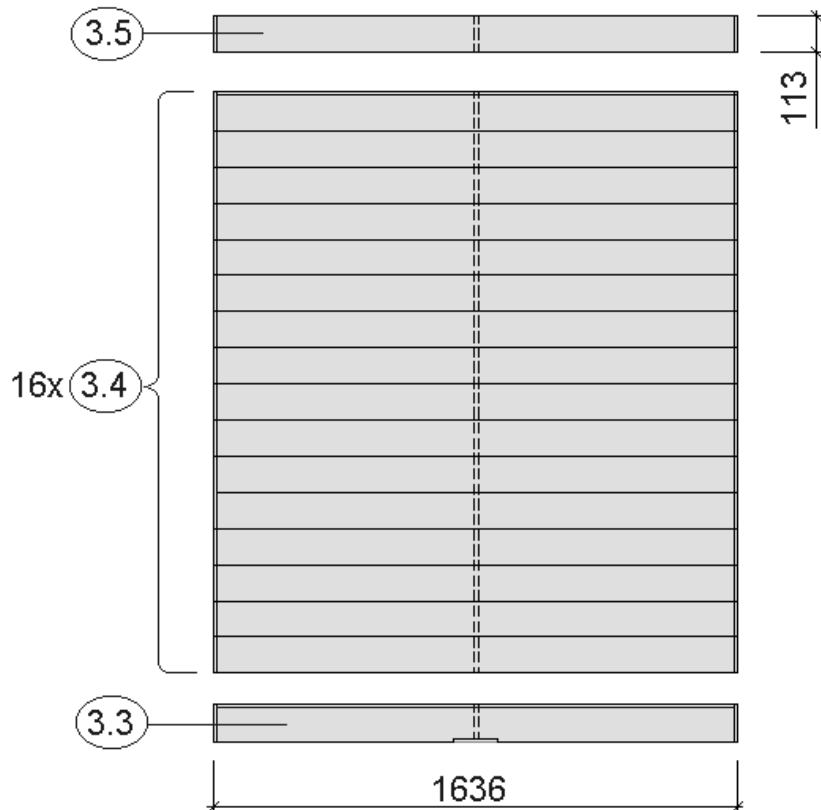

MH-Sauna 38mm  
Art.-Nr.: 537.2018.43.00

Alle Angaben in mm

**Art.-Nr.: 537.2018.43**

**1**

**2**

**3**

| Pos | Benennung      | Abmessung (mm ) | Stück | Art.-Nr.     |
|-----|----------------|-----------------|-------|--------------|
| 1.1 | Sockelbohle    | 38/121/1806     | 1     | G537.01.0071 |
| 1.2 | Wandbohle      | 38/121/147      | 2     | G537.01.0073 |
| 1.3 | Wandbohle      | 38/121/555      | 15    | G537.01.0069 |
| 1.4 | -              | -               | -     | -            |
| 1.5 | Abschlussbohle | 38/113/1806     | 1     | G537.01.0070 |
| 2.1 | Sockelbohle    | 38/121/1806     | 1     | G537.01.0004 |
| 2.2 | Wandbohle      | 38/121/1806     | 15    | G537.01.0003 |
| 2.3 | Wandbohle      | 38/121/1306     | 1     | G537.01.0012 |
| 2.4 | Wandbohle      | 38/121/320      | 1     | G537.01.0011 |
| 2.5 | Abschlussbohle | 38/113/1806     | 1     | G537.01.0027 |
| 3.3 | Sockelbohle    | 38/121/1636     | 2     | G537.01.0025 |
| 3.4 | Wandbohle      | 38/121/1636     | 32    | G537.01.0024 |
| 3.5 | Abschlussbohle | 38/113/1636     | 2     | G537.01.0026 |

MH-Sauna 38mm  
Art.-Nr.: 537.2020.43.00

Alle Angaben in mm

**Art.-Nr.: 537.2020.43**

**1**

**2**

**3**

| Pos | Benennung      | Abmessung (mm ) | Stück | Art.-Nr.     |
|-----|----------------|-----------------|-------|--------------|
| 1.1 | Sockelbohle    | 38/121/1806     | 1     | G537.01.0071 |
| 1.2 | Wandbohle      | 38/121/147      | 2     | G537.01.0073 |
| 1.3 | Wandbohle      | 38/121/555      | 15    | G537.01.0069 |
| 1.4 | -              | -               | -     | -            |
| 1.5 | Abschlussbohle | 38/113/1806     | 1     | G537.01.0070 |
| 2.1 | Sockelbohle    | 38/121/1806     | 3     | G537.01.0004 |
| 2.2 | Wandbohle      | 38/121/1806     | 47    | G537.01.0003 |
| 2.3 | Wandbohle      | 38/121/1306     | 1     | G537.01.0012 |
| 2.4 | Wandbohle      | 38/121/320      | 1     | G537.01.0011 |
| 2.5 | Abschlussbohle | 38/113/1806     | 3     | G537.01.0027 |