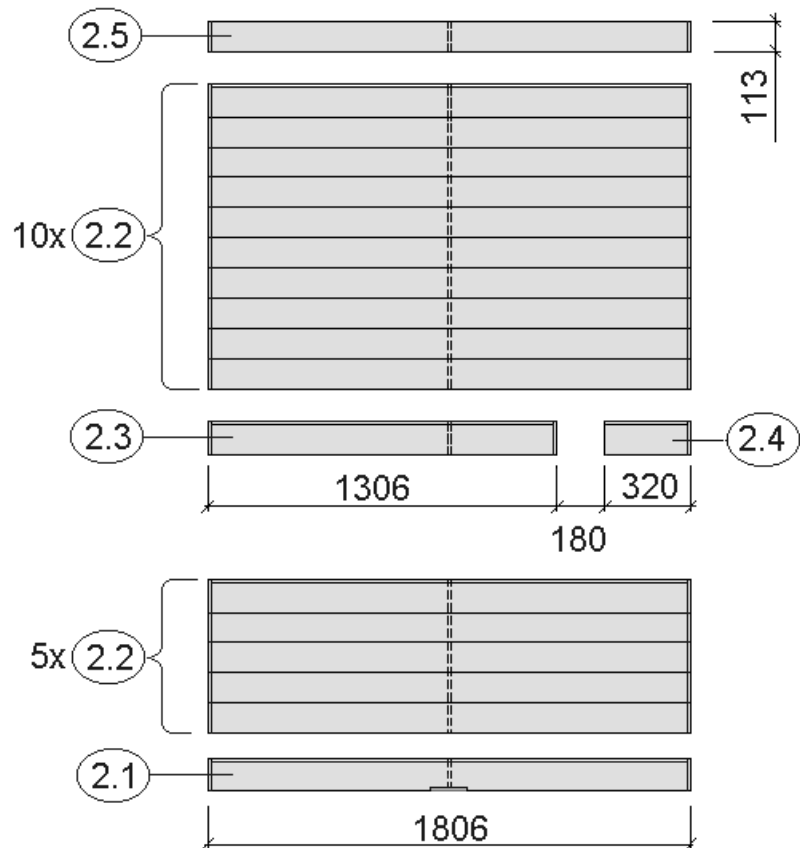

MH-Sauna 38mm  
Art.-Nr.: 537.2018.43.00

Alle Angaben in mm

**Art.-Nr.: 537.2018.43**

**1**

**2**

**3**

| Pos | Benennung      | Abmessung (mm ) | Stück | Art.-Nr.     |
|-----|----------------|-----------------|-------|--------------|
| 1.1 | Sockelbohle    | 38/121/1806     | 1     | G537.01.0071 |
| 1.2 | Wandbohle      | 38/121/147      | 2     | G537.01.0073 |
| 1.3 | Wandbohle      | 38/121/555      | 15    | G537.01.0069 |
| 1.4 | -              | -               | -     | -            |
| 1.5 | Abschlussbohle | 38/113/1806     | 1     | G537.01.0070 |
| 2.1 | Sockelbohle    | 38/121/1806     | 1     | G537.01.0004 |
| 2.2 | Wandbohle      | 38/121/1806     | 15    | G537.01.0003 |
| 2.3 | Wandbohle      | 38/121/1306     | 1     | G537.01.0012 |
| 2.4 | Wandbohle      | 38/121/320      | 1     | G537.01.0011 |
| 2.5 | Abschlussbohle | 38/113/1806     | 1     | G537.01.0027 |
| 3.3 | Sockelbohle    | 38/121/1636     | 2     | G537.01.0025 |
| 3.4 | Wandbohle      | 38/121/1636     | 32    | G537.01.0024 |
| 3.5 | Abschlussbohle | 38/113/1636     | 2     | G537.01.0026 |

MH-Sauna 38mm  
Art.-Nr.: 537.2020.43.00

Alle Angaben in mm

**Art.-Nr.: 537.2020.43**

**1**

**2**

**3**

| Pos | Benennung      | Abmessung (mm ) | Stück | Art.-Nr.     |
|-----|----------------|-----------------|-------|--------------|
| 1.1 | Sockelbohle    | 38/121/1806     | 1     | G537.01.0071 |
| 1.2 | Wandbohle      | 38/121/147      | 2     | G537.01.0073 |
| 1.3 | Wandbohle      | 38/121/555      | 15    | G537.01.0069 |
| 1.4 | -              | -               | -     | -            |
| 1.5 | Abschlussbohle | 38/113/1806     | 1     | G537.01.0070 |
| 2.1 | Sockelbohle    | 38/121/1806     | 3     | G537.01.0004 |
| 2.2 | Wandbohle      | 38/121/1806     | 47    | G537.01.0003 |
| 2.3 | Wandbohle      | 38/121/1306     | 1     | G537.01.0012 |
| 2.4 | Wandbohle      | 38/121/320      | 1     | G537.01.0011 |
| 2.5 | Abschlussbohle | 38/113/1806     | 3     | G537.01.0027 |