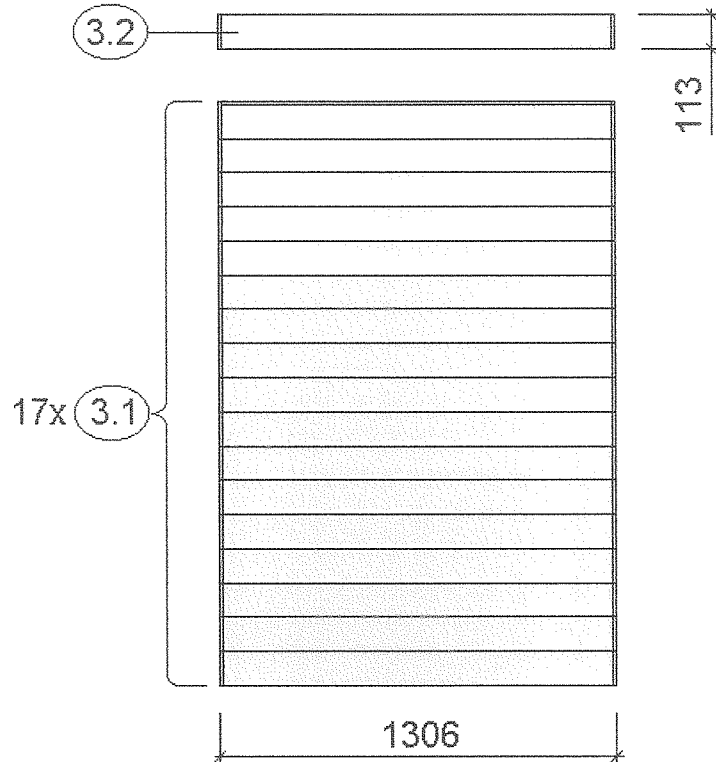

3

Pos	Benennung	Abmessung (mm)	Stück	Art.-Nr.
1.1	Sockelbohle	38/121/1806	1	G537.01.0071
1.2	Wandbohle	38/121/147	2	G537.01.0073
1.3	Wandbohle	38/121/555	15	G537.01.0069
1.4	-	-	-	-
1.5	Abschlussbohle	38/113/1806	1	G537.01.0070
2.1	Sockelbohle	38/121/1806	1	G537.01.0004
2.2	Wandbohle	38/121/1806	15	G537.01.0003
2.3	Wandbohle	38/121/1306	1	G537.01.0012
2.4	Wandbohle	38/121/320	1	G537.01.0011
2.5	Abschlussbohle	38/113/1806	1	G537.01.0027
3.1	Wandbohle	38/121/1306	34	G537.01.0021
3.2	Abschlussbohle	38/113/1306	2	G537.01.0023