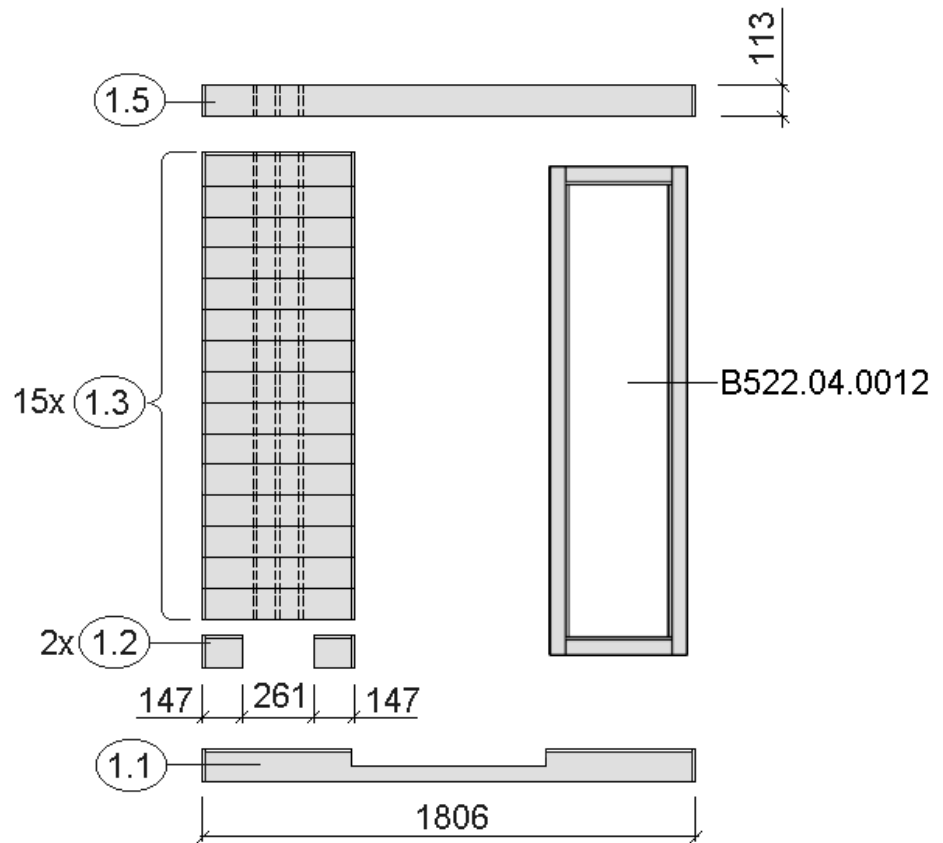

MH-Sauna 38mm  
Art.-Nr.: 537.2018.43.00

Alle Angaben in mm

**Art.-Nr.: 537.2018.43**

**1**

**2**

**3**

| Pos | Benennung      | Abmessung (mm ) | Stück | Art.-Nr.     |
|-----|----------------|-----------------|-------|--------------|
| 1.1 | Sockelbohle    | 38/121/1806     | 1     | G537.01.0071 |
| 1.2 | Wandbohle      | 38/121/147      | 2     | G537.01.0073 |
| 1.3 | Wandbohle      | 38/121/555      | 15    | G537.01.0069 |
| 1.4 | -              | -               | -     | -            |
| 1.5 | Abschlussbohle | 38/113/1806     | 1     | G537.01.0070 |
| 2.1 | Sockelbohle    | 38/121/1806     | 1     | G537.01.0004 |
| 2.2 | Wandbohle      | 38/121/1806     | 15    | G537.01.0003 |
| 2.3 | Wandbohle      | 38/121/1306     | 1     | G537.01.0012 |
| 2.4 | Wandbohle      | 38/121/320      | 1     | G537.01.0011 |
| 2.5 | Abschlussbohle | 38/113/1806     | 1     | G537.01.0027 |
| 3.3 | Sockelbohle    | 38/121/1636     | 2     | G537.01.0025 |
| 3.4 | Wandbohle      | 38/121/1636     | 32    | G537.01.0024 |
| 3.5 | Abschlussbohle | 38/113/1636     | 2     | G537.01.0026 |

MH-Sauna 38mm  
Art.-Nr.: 537.2020.43.00

Alle Angaben in mm

**Art.-Nr.: 537.2020.43**

**1**

**2**

**3**

| Pos | Benennung      | Abmessung (mm ) | Stück | Art.-Nr.     |
|-----|----------------|-----------------|-------|--------------|
| 1.1 | Sockelbohle    | 38/121/1806     | 1     | G537.01.0071 |
| 1.2 | Wandbohle      | 38/121/147      | 2     | G537.01.0073 |
| 1.3 | Wandbohle      | 38/121/555      | 15    | G537.01.0069 |
| 1.4 | -              | -               | -     | -            |
| 1.5 | Abschlussbohle | 38/113/1806     | 1     | G537.01.0070 |
| 2.1 | Sockelbohle    | 38/121/1806     | 3     | G537.01.0004 |
| 2.2 | Wandbohle      | 38/121/1806     | 47    | G537.01.0003 |
| 2.3 | Wandbohle      | 38/121/1306     | 1     | G537.01.0012 |
| 2.4 | Wandbohle      | 38/121/320      | 1     | G537.01.0011 |
| 2.5 | Abschlussbohle | 38/113/1806     | 3     | G537.01.0027 |