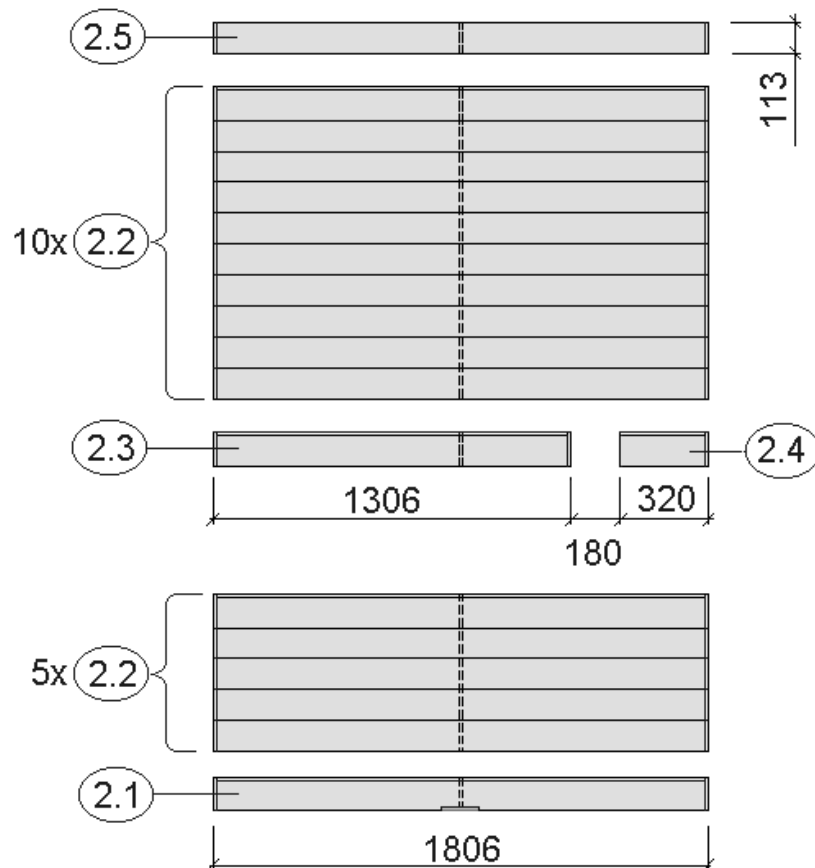

MH-Sauna 38mm  
Art.-Nr.: 537.2018.43.00

Alle Angaben in mm

**Art.-Nr.: 537.2018.43**

**1**

**2**

**3**

| Pos | Benennung      | Abmessung (mm ) | Stück | Art.-Nr.     |
|-----|----------------|-----------------|-------|--------------|
| 1.1 | Sockelbohle    | 38/121/1806     | 1     | G537.01.0071 |
| 1.2 | Wandbohle      | 38/121/147      | 2     | G537.01.0073 |
| 1.3 | Wandbohle      | 38/121/555      | 15    | G537.01.0069 |
| 1.4 | -              | -               | -     | -            |
| 1.5 | Abschlussbohle | 38/113/1806     | 1     | G537.01.0070 |
| 2.1 | Sockelbohle    | 38/121/1806     | 1     | G537.01.0004 |
| 2.2 | Wandbohle      | 38/121/1806     | 15    | G537.01.0003 |
| 2.3 | Wandbohle      | 38/121/1306     | 1     | G537.01.0012 |
| 2.4 | Wandbohle      | 38/121/320      | 1     | G537.01.0011 |
| 2.5 | Abschlussbohle | 38/113/1806     | 1     | G537.01.0027 |
| 3.3 | Sockelbohle    | 38/121/1636     | 2     | G537.01.0025 |
| 3.4 | Wandbohle      | 38/121/1636     | 32    | G537.01.0024 |
| 3.5 | Abschlussbohle | 38/113/1636     | 2     | G537.01.0026 |

MH-Sauna 38mm  
Art.-Nr.: 537.2020.43.00

Alle Angaben in mm

**Art.-Nr.: 537.2020.43**

**1**

**2**

**3**

| Pos | Benennung      | Abmessung (mm ) | Stück | Art.-Nr.     |
|-----|----------------|-----------------|-------|--------------|
| 1.1 | Sockelbohle    | 38/121/1806     | 1     | G537.01.0071 |
| 1.2 | Wandbohle      | 38/121/147      | 2     | G537.01.0073 |
| 1.3 | Wandbohle      | 38/121/555      | 15    | G537.01.0069 |
| 1.4 | -              | -               | -     | -            |
| 1.5 | Abschlussbohle | 38/113/1806     | 1     | G537.01.0070 |
| 2.1 | Sockelbohle    | 38/121/1806     | 3     | G537.01.0004 |
| 2.2 | Wandbohle      | 38/121/1806     | 47    | G537.01.0003 |
| 2.3 | Wandbohle      | 38/121/1306     | 1     | G537.01.0012 |
| 2.4 | Wandbohle      | 38/121/320      | 1     | G537.01.0011 |
| 2.5 | Abschlussbohle | 38/113/1806     | 3     | G537.01.0027 |