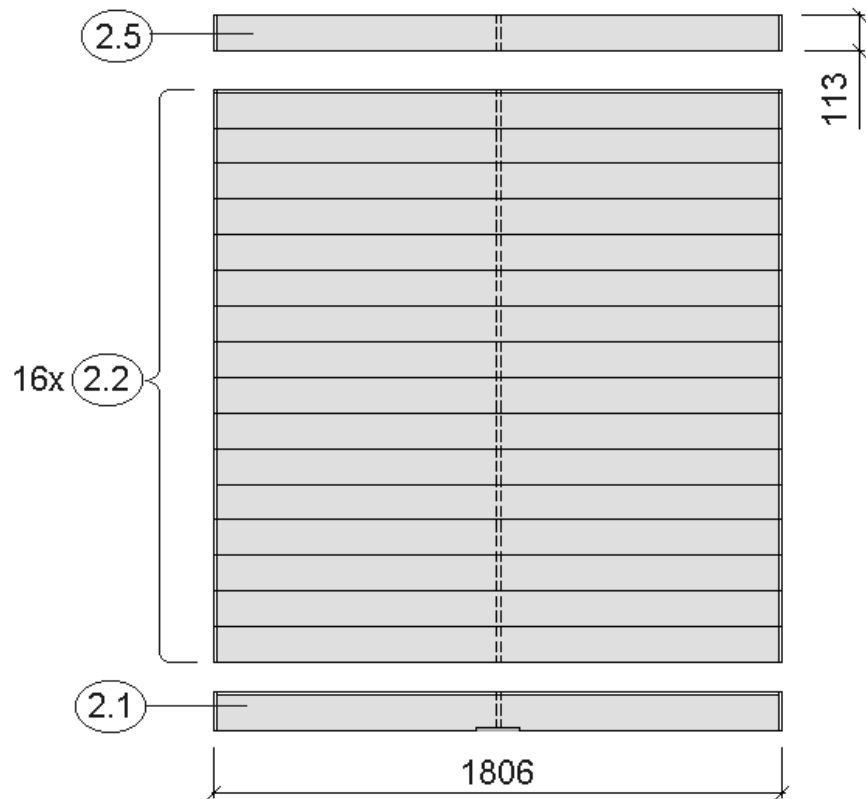

MH-Sauna 38mm  
Art.-Nr.: 537.2018.43.00

Alle Angaben in mm

**Art.-Nr.: 537.2018.43**

**1**

**2**

**3**

| Pos | Benennung      | Abmessung (mm ) | Stück | Art.-Nr.     |
|-----|----------------|-----------------|-------|--------------|
| 1.1 | Sockelbohle    | 38/121/1806     | 1     | G537.01.0071 |
| 1.2 | Wandbohle      | 38/121/147      | 2     | G537.01.0073 |
| 1.3 | Wandbohle      | 38/121/555      | 15    | G537.01.0069 |
| 1.4 | -              | -               | -     | -            |
| 1.5 | Abschlussbohle | 38/113/1806     | 1     | G537.01.0070 |
| 2.1 | Sockelbohle    | 38/121/1806     | 1     | G537.01.0004 |
| 2.2 | Wandbohle      | 38/121/1806     | 15    | G537.01.0003 |
| 2.3 | Wandbohle      | 38/121/1306     | 1     | G537.01.0012 |
| 2.4 | Wandbohle      | 38/121/320      | 1     | G537.01.0011 |
| 2.5 | Abschlussbohle | 38/113/1806     | 1     | G537.01.0027 |
| 3.3 | Sockelbohle    | 38/121/1636     | 2     | G537.01.0025 |
| 3.4 | Wandbohle      | 38/121/1636     | 32    | G537.01.0024 |
| 3.5 | Abschlussbohle | 38/113/1636     | 2     | G537.01.0026 |

MH-Sauna 38mm  
Art.-Nr.: 537.2020.43.00

Alle Angaben in mm

**Art.-Nr.: 537.2020.43**

**1**

**2**

**3**

| Pos | Benennung      | Abmessung (mm ) | Stück | Art.-Nr.     |
|-----|----------------|-----------------|-------|--------------|
| 1.1 | Sockelbohle    | 38/121/1806     | 1     | G537.01.0071 |
| 1.2 | Wandbohle      | 38/121/147      | 2     | G537.01.0073 |
| 1.3 | Wandbohle      | 38/121/555      | 15    | G537.01.0069 |
| 1.4 | -              | -               | -     | -            |
| 1.5 | Abschlussbohle | 38/113/1806     | 1     | G537.01.0070 |
| 2.1 | Sockelbohle    | 38/121/1806     | 3     | G537.01.0004 |
| 2.2 | Wandbohle      | 38/121/1806     | 47    | G537.01.0003 |
| 2.3 | Wandbohle      | 38/121/1306     | 1     | G537.01.0012 |
| 2.4 | Wandbohle      | 38/121/320      | 1     | G537.01.0011 |
| 2.5 | Abschlussbohle | 38/113/1806     | 3     | G537.01.0027 |