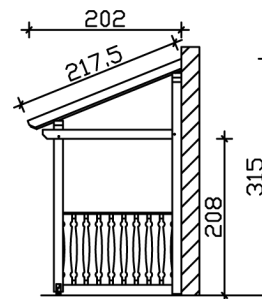

VORDACH PADERBORN 8

Massive Konstruktion aus Konstruktionsvollholz (KVH-Fichte)

VORDACH PADERBORN 8
336 x 202 cm

Gestaltungsbeispiel

- Ständer 12 x 12 cm
- Pfetten 12 x 12 cm
- Sparren 6 x 12 cm
- 20 mm Dachschalung

Vordach

VORDACH PADERBORN TYP 8, 336 X 202 CM, EICHE HELL

Datenblatt / Baubeschreibung

Material	KVH, Fichte
Farbe	Eiche hell
Farbbehandlung	Lasiert
Größe	336 x 202 cm
Außenbreite inkl. Dachüberstand	336 cm
Außentiefe inkl. Dachüberstand	202 cm
Gesamthöhe vorne	220 cm
Gesamthöhe hinten	315 cm
Dachform	Pulldach
Material Dacheindeckung	Dachschalung
Dachstärke	20 mm
Dachfläche	5.71 m ²
Dachblende	Holzblende
Dachneigung	nach vorne
Gefälle	22 °
Schindelbedarf á 2m ²	5 Paket(e)

Durchgangshöhe vorne	208 cm
Pfostenstärke	12 x 12 cm
Pfostenabstand Breite	120 cm
Montageart	Wandanbau
Anzahl Packstücke	1
Verpackungsmaß	Breite: 335 cm, Höhe: 42 cm, Tiefe: 120 cm, 372 kg
Verpackungsgewicht gesamt	372 kg
nicht im Lieferumfang enthalten	Dübel für die Wandmontage
Garantie	5 Jahre gemäß unseren Garantiebedingungen
Lieferhinweis	Für die Anlieferung muss die Zufahrt für 40 t-LKW möglich sein! Die Anlieferung erfolgt frei Bordsteinkante (Festland Deutschland).
Artikelnummer	206186-01-31
EAN-Nummer	4018211016259

VORDACH PADERBORN 8

336 x 202 cm

Grundriss

Schnitt

VORDACH PADERBORN 8

336 x 202 cm
Schnitte und Ansichten Maßstab 1:100

Ansicht Vorne