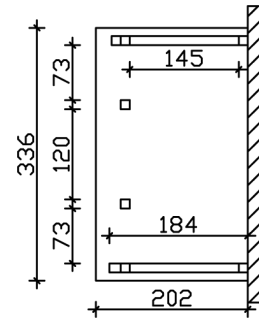

VORDACH PADERBORN 8

Massive Konstruktion aus Konstruktionsvollholz (KVH-Fichte)

VORDACH PADERBORN 8
336 x 202 cm

Gestaltungsbeispiel

- Ständer 12 x 12 cm
- Pfetten 12 x 12 cm
- Sparren 6 x 12 cm
- 20 mm Dachschalung

Vordach

VORDACH PADERBORN TYP 8, 336 X 202 CM, EICHE HELL

Datenblatt / Baubeschreibung

Material	KVH, Fichte
Farbe	Eiche hell
Farbbehandlung	Lasiert
Größe	336 x 202 cm
Außenbreite inkl. Dachüberstand	336 cm
Außentiefe inkl. Dachüberstand	202 cm
Gesamthöhe vorne	220 cm
Gesamthöhe hinten	315 cm
Dachform	Pulldach
Material Dacheindeckung	Dachschalung
Dachstärke	20 mm
Dachfläche	5.71 m ²
Dachblende	Holzblende
Dachneigung	nach vorne
Gefälle	22 °
Schindelbedarf á 2m ²	5 Paket(e)

Durchgangshöhe vorne	208 cm
Pfostenstärke	12 x 12 cm
Pfostenabstand Breite	120 cm
Montageart	Wandanbau
Anzahl Packstücke	1
Verpackungsmaß	Breite: 335 cm, Höhe: 42 cm, Tiefe: 120 cm, 372 kg
Verpackungsgewicht gesamt	372 kg
nicht im Lieferumfang enthalten	Dübel für die Wandmontage
Garantie	5 Jahre gemäß unseren Garantiebedingungen
Lieferhinweis	Für die Anlieferung muss die Zufahrt für 40 t-LKW möglich sein! Die Anlieferung erfolgt frei Bordsteinkante (Festland Deutschland).
Artikelnummer	206186-01-31
EAN-Nummer	4018211016259

VORDACH PADERBORN 8

336 x 202 cm

Grundriss

Schnitt

VORDACH PADERBORN 8

336 x 202 cm
Schnitte und Ansichten Maßstab 1:100

Ansicht Vorne