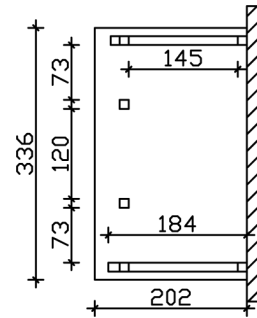

VORDACH PADERBORN 7

Massive Konstruktion aus Konstruktionsvollholz (KVH-Fichte)

VORDACH PADERBORN 7
336 x 202 cm

Gestaltungsbeispiel

- Ständer 12 x 12 cm
- Pfetten 12 x 12 cm
- Sparren 6 x 12 cm
- 20 mm Dachschalung

Vordach

VORDACH PADERBORN TYP 7, 336 X 202 CM, EICHE HELL

Datenblatt / Baubeschreibung

Material	KVH, Fichte
Farbe	Eiche hell
Farbbehandlung	Lasiert
Größe	336 x 202 cm
Außenbreite inkl. Dachüberstand	336 cm
Außentiefe inkl. Dachüberstand	202 cm
Gesamthöhe vorne	220 cm
Gesamthöhe hinten	315 cm
Dachform	Pulldach
Material Dacheindeckung	Dachschalung
Dachstärke	20 mm
Dachfläche	5.71 m ²
Dachblende	Holzblende
Dachneigung	nach vorne
Gefälle	22 °
Schindelbedarf á 2m ²	5 Paket(e)

Durchgangshöhe vorne	208 cm
Pfostenstärke	12 x 12 cm
Pfostenabstand Breite	120 cm
Montageart	Wandanbau
Anzahl Packstücke	1
Verpackungsmaß	Breite: 330 cm, Höhe: 45 cm, Tiefe: 120 cm, 390 kg
Verpackungsgewicht gesamt	390 kg
nicht im Lieferumfang enthalten	Dübel für die Wandmontage
Garantie	5 Jahre gemäß unseren Garantiebedingungen
Lieferhinweis	Für die Anlieferung muss die Zufahrt für 40 t-LKW möglich sein! Die Anlieferung erfolgt frei Bordsteinkante (Festland Deutschland).
Artikelnummer	206179-01-31
EAN-Nummer	4018211016242

VORDACH PADERBORN 7

336 x 202 cm

Grundriss

Schnitt

VORDACH PADERBORN 7

336 x 202 cm
Schnitte und Ansichten Maßstab 1:100

Ansicht Vorne