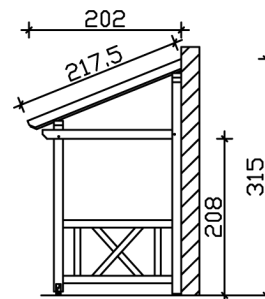

VORDACH PADERBORN 7

Massive Konstruktion aus Konstruktionsvollholz (KVH-Fichte)

VORDACH PADERBORN 7
336 x 202 cm

Gestaltungsbeispiel

- Ständer 12 x 12 cm
- Pfetten 12 x 12 cm
- Sparren 6 x 12 cm
- 20 mm Dachschalung

Vordach

VORDACH PADERBORN TYP 7, 336 X 202 CM, EICHE HELL

Datenblatt / Baubeschreibung

Material	KVH, Fichte
Farbe	Eiche hell
Farbbehandlung	Lasiert
Größe	336 x 202 cm
Außenbreite inkl. Dachüberstand	336 cm
Außentiefe inkl. Dachüberstand	202 cm
Gesamthöhe vorne	220 cm
Gesamthöhe hinten	315 cm
Dachform	Pulldach
Material Dacheindeckung	Dachschalung
Dachstärke	20 mm
Dachfläche	5.71 m ²
Dachblende	Holzblende
Dachneigung	nach vorne
Gefälle	22 °
Schindelbedarf á 2m ²	5 Paket(e)

Durchgangshöhe vorne	208 cm
Pfostenstärke	12 x 12 cm
Pfostenabstand Breite	120 cm
Montageart	Wandanbau
Anzahl Packstücke	1
Verpackungsmaß	Breite: 330 cm, Höhe: 45 cm, Tiefe: 120 cm, 390 kg
Verpackungsgewicht gesamt	390 kg
nicht im Lieferumfang enthalten	Dübel für die Wandmontage
Garantie	5 Jahre gemäß unseren Garantiebedingungen
Lieferhinweis	Für die Anlieferung muss die Zufahrt für 40 t-LKW möglich sein! Die Anlieferung erfolgt frei Bordsteinkante (Festland Deutschland).
Artikelnummer	206179-01-31
EAN-Nummer	4018211016242

VORDACH PADERBORN 7

336 x 202 cm

Grundriss

Schnitt

VORDACH PADERBORN 7

336 x 202 cm
Schnitte und Ansichten Maßstab 1:100

Ansicht Vorne