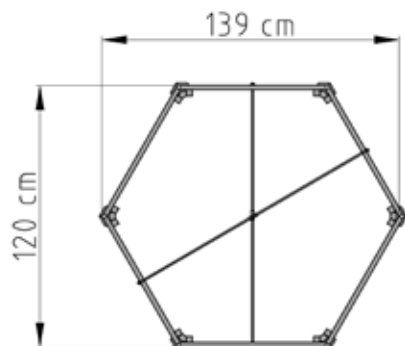

Hochbeet in Elementbauweise

669.3002.13000 EAN 4004581517694

Elementbauweise
Selbstbausatz
inklusive werksseitiger Farbbehandlung

Technische Daten

Sockelmaß B x T (cm)	120 x 120
Maß über alles B x T (cm)	143 x 143
Höhe gesamt (cm)	68,5
Grundfläche (m ²)	1,44

inkl. Montagematerial und ausführlicher Montageanleitung

Verpackung

Packstück	Länge (cm)	Breite (cm)	Höhe (cm)	Gewicht (kg)
1				40
2				