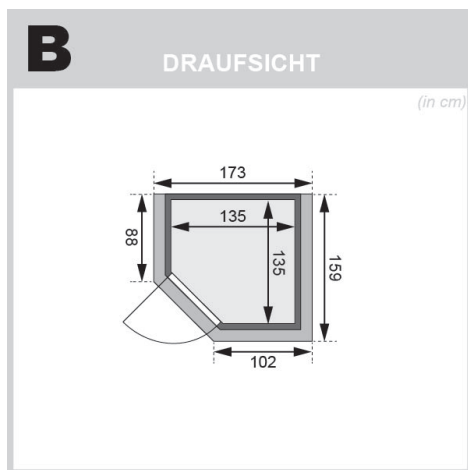

Produktinformation

Sauna Antonia Artikel-Nr.: 6723

Dachkranz:

mit Dachkranz

Saunaofen:

3,6 kW Ofen + integrierte Steuerung

Material	Nordische Fichte
Bauweise	Steck-Schraub-System
Innenmaß Breite	135 cm
Innenmaß Tiefe	135 cm
Innenmaß Höhe	180 cm
Umbauter Raum	2,9 m ³
Außenmaß Breite	173 cm
Außenmaß Tiefe	159 cm
Außenmaß Höhe	191 cm
Grundfläche	1,5 m ²
Typ Ofen	Plug & Play 3,6 KW interne Steuerung
Anzahl Bänke	2 Stk.
Bank Material	Fichte
Bank 1 Tiefe	58 cm
Bank 2 Tiefe	48 cm
Bank 3 Tiefe	-
Ofenschutz Material	nordische Fichte
Ofenschutz Breite	58 cm
Ofenschutz Höhe	39 cm
Ofenschutz Tiefe	48 cm
Türart	Ganzglastür
Tür Scheibenfarbe	bronziert
Tür Höhe	164 cm
Durchgangsmaß Breite	64 cm
Durchgangsmaß Höhe	162 cm
Öffnungsrichtung Tür	rechts und links anschlagbar
Saunadach Bauweise	vormontierte Elemente
Saunadach Dämmung	42 mm
Spiegelbar	nein
Einstiegsart	EckEinstieg
Verpackungsmaße mm/Gewicht kg	830x460x340x28,2, 2130x1160x550x259, 2400x240x100x17,2

Doppelte Nut und Feder-Verbindung bietet perfekten Sitz durch modernste Frästechnik.

38mm Holzbohlen aus nordischem Fichtenholz gehobelt