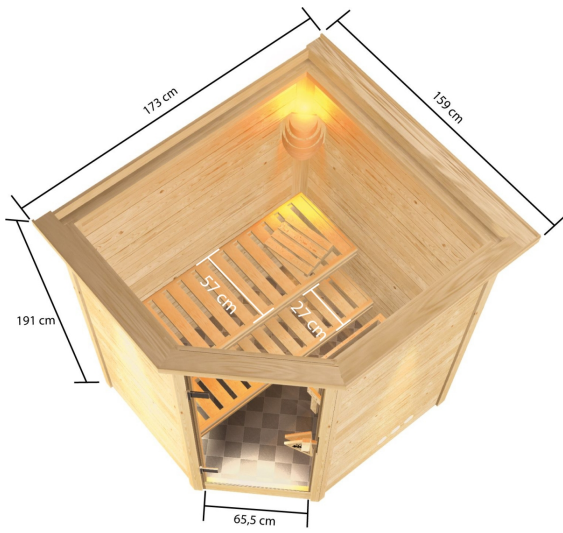

Produktinformation

Sauna Antonia Artikel-Nr.: 6723

Dachkranz:

mit Dachkranz

Saunaofen:

3,6 kW Ofen + integrierte Steuerung

Material	Nordische Fichte
Bauweise	Steck-Schraub-System
Innenmaß Breite	135 cm
Innenmaß Tiefe	135 cm
Innenmaß Höhe	180 cm
Umbauter Raum	2,9 m ³
Außenmaß Breite	173 cm
Außenmaß Tiefe	159 cm
Außenmaß Höhe	191 cm
Grundfläche	1,5 m ²
Typ Ofen	Plug & Play 3,6 KW interne Steuerung
Anzahl Bänke	2 Stk.
Bank Material	Fichte
Bank 1 Tiefe	58 cm
Bank 2 Tiefe	48 cm
Bank 3 Tiefe	-
Ofenschutz Material	nordische Fichte
Ofenschutz Breite	58 cm
Ofenschutz Höhe	39 cm
Ofenschutz Tiefe	48 cm
Türart	Ganzglastür
Tür Scheibenfarbe	bronziert
Tür Höhe	164 cm
Durchgangsmaß Breite	64 cm
Durchgangsmaß Höhe	162 cm
Öffnungsrichtung Tür	rechts und links anschlagbar
Saunadach Bauweise	vormontierte Elemente
Saunadach Dämmung	42 mm
Spiegelbar	nein
Einstiegsart	EckEinstieg
Verpackungsmaße mm/Gewicht kg	830x460x340x28,2, 2130x1160x550x259, 2400x240x100x17,2

Doppelte Nut und Feder-Verbindung bietet perfekten Sitz durch modernste Frästechnik.

38mm Holzbohlen aus nordischem Fichtenholz gehobelt