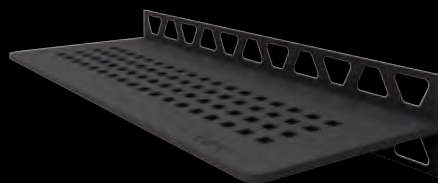

Alu strukturbeschichtet
Dunkelanthrazit SW S1 D3 TSDA