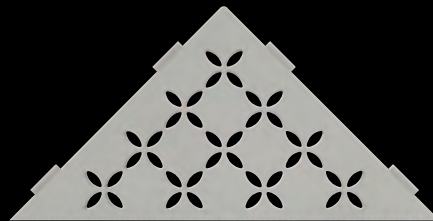

# FARBEN

210 x 210 mm

Alle Designs sind in allen Farbvarianten erhältlich.  
Hier dargestellt am Beispiel des Designs FLORAL:

Alu strukturbeschichtet  
Brillantweiß matt SE S1 D5 MBW

Alu strukturbeschichtet  
Graphitschwarz matt SE S1 D5 MGS