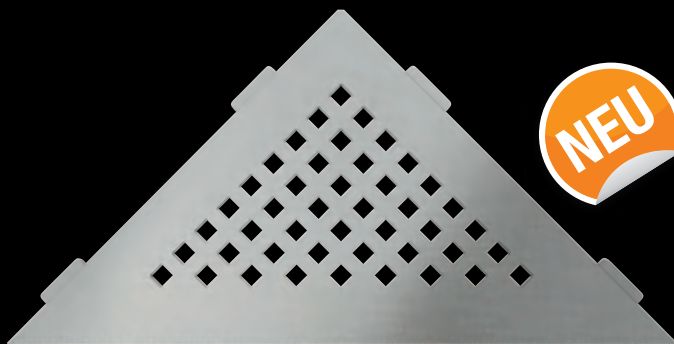

SQUARE

Edelstahl gebürstet
SE S1 D3 EB