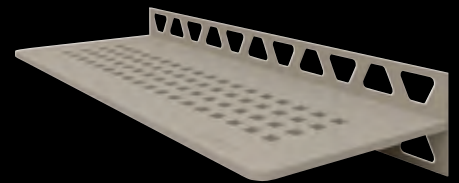

Alu strukturbeschichtet
Creme SW S1 D3 TSC