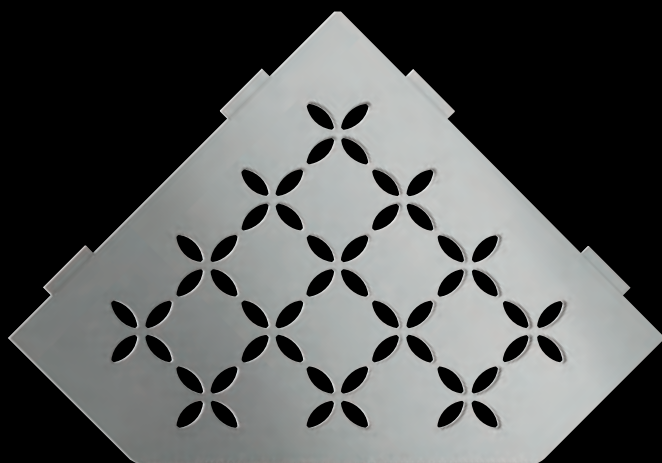

FLORAL

Edelstahl gebürstet
SE S2 D5 EB