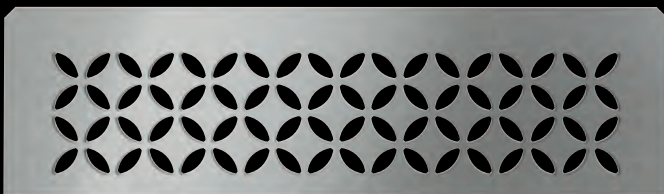

FLORAL

Edelstahl gebürstet
SN S1 D5 EB