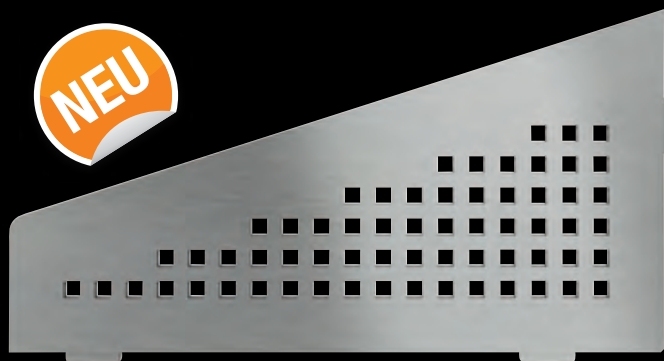

SQUARE

Edelstahl gebürstet
SE S3 D3 EB