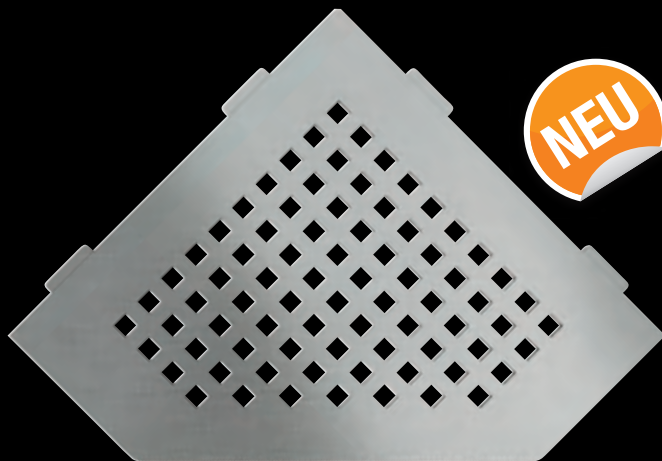

SQUARE

Edelstahl gebürstet
SE S2 D3 EB