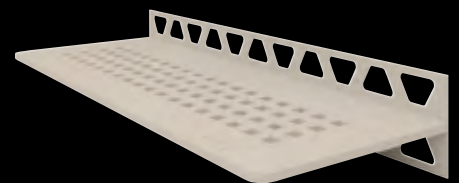

Alu strukturbeschichtet
Elfenbein SW S1 D3 TSI