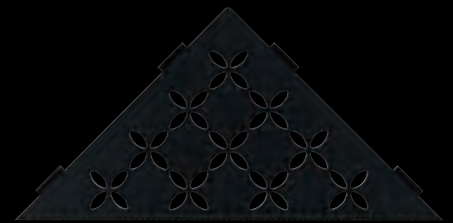

Alu strukturbeschichtet
Graphitschwarz matt SE S1 D5 MGS