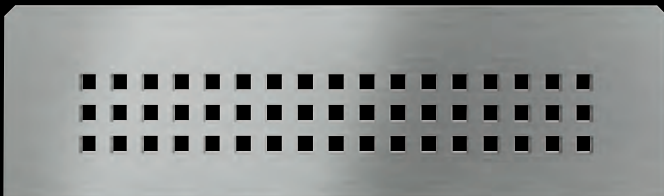

SQUARE

Edelstahl gebürstet
SN S1 D3 EB