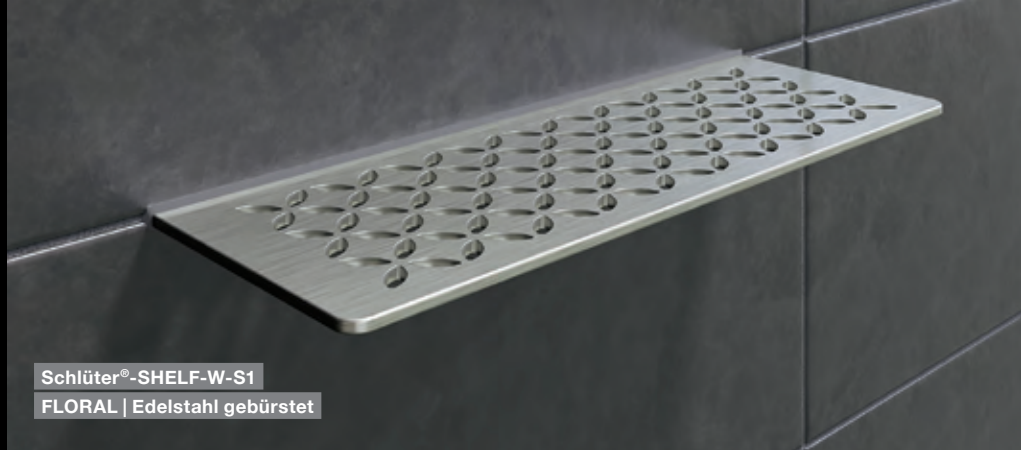

## Schlüter®-SHELF-W

**Schlüter®-SHELF-W** sind rechteckige Ablagen für den flächigen Wandbereich. Mit den trapezförmig gelochten Befestigungsschenkeln werden sie während der Fliesenverlegung ins Fliesenbild integriert. Sie eignen sich als Ablagen im Duschbereich, finden aber auch zum Beispiel in Fliesenspiegeln von Küchenzeilen Anwendung.

Schlüter®-SHELF-W-S1  
FLORAL | Edelstahl gebürstet

Schlüter®-SHELF-N-S1  
CURVE | Alu strukturbeschichtet | Beigegrau

Schlüter®-SHELF-E-S1