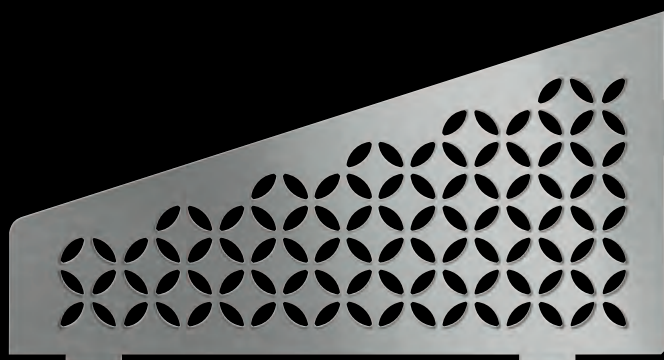

FLORAL

Edelstahl gebürstet
SE S3 D5 EB