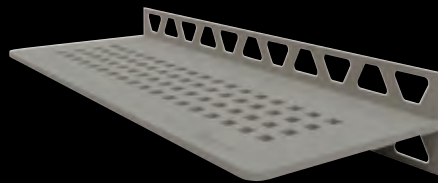

## CURVE

Edelstahl gebürstet  
SE S1 D6 EB

Schlüter®-SHELF-E-S1

## FARBEN

115 x 300 mm

Alle Designs sind in allen Farbvarianten erhältlich.  
Hier dargestellt am Beispiel des Designs SQUARE:

Alu strukturbeschichtet  
Brillantweiß matt SW S1 D3 MBW

Alu strukturbeschichtet  
Graphitschwarz matt SW S1 D3 MGS