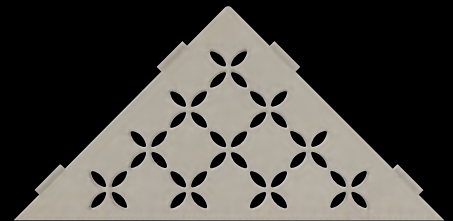

Alu strukturbeschichtet
Creme SE S1 D5 TSC