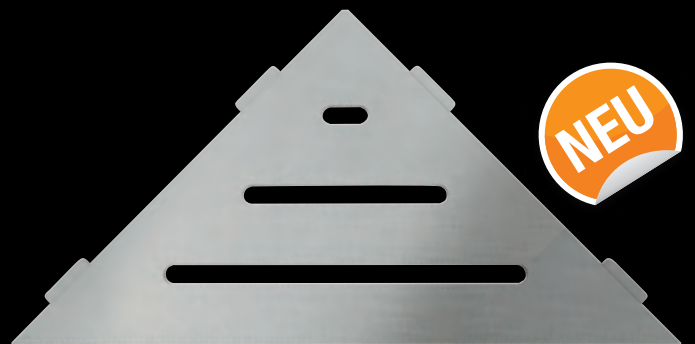

WAVE

Edelstahl gebürstet
SE S1 D10 EB