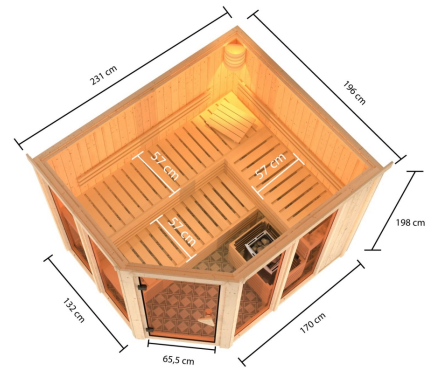

Produktinformation

Sauna Ainur Artikel-Nr.: 6100

Dachkranz:

ohne Dachkranz

Saunaofen:

9 kW Ofen + integrierte Steuerung

Material	Nordische Fichte
Bauweise	vormontierte Elemente
Innenmaß Breite	216 cm
Innenmaß Tiefe	181 cm
Innenmaß Höhe	192 cm
Umbauter Raum	7,4 m ³
Außenmaß Breite	231 cm
Außenmaß Tiefe	196 cm
Außenmaß Höhe	198 cm
Grundfläche	3,7 m ²
Typ Ofen	9 KW interne Steuerung
Anzahl Bänke	3 Stk.
Bank Material	Espe
Bank 1 Tiefe	57 cm
Bank 2 Tiefe	57 cm
Bank 3 Tiefe	57 cm
Anzahl der Kopfstützen	1 Stk.
Kopfstütze Material	Espe
Ofenschutz Material	nordische Fichte
Ofenschutz Breite	61,2 cm
Ofenschutz Höhe	59 cm
Ofenschutz Tiefe	47,4 cm
Türart	Ganzglastür
Tür Scheibenfarbe	bronziert
Tür Höhe	175 cm
Position Tür und Zuluft tauschbar	nein
Durchgangsmaß Breite	64 cm
Durchgangsmaß Höhe	173 cm
Öffnungsrichtung Tür	rechts und links anschlagbar
Saunadach Bauweise	vormontierte Elemente
Saunadach Dämmung	42 mm
Spiegelbar	ja
Einstiegsart	EckEinstieg
Verpackungsmaße mm/Gewicht kg	385x290x140x20, 560x460x460x10, 2260x1220x910x451

**SPIEGELBARER
Aufbau möglich**