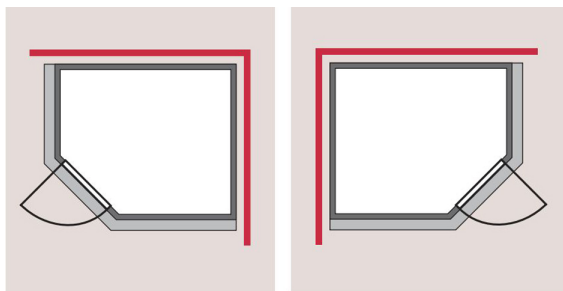

Produktinformation

Sauna Ainur Artikel-Nr.: 6100

Dachkranz:

ohne Dachkranz

Saunaofen:

9 kW Ofen + integrierte Steuerung

Material	Nordische Fichte
Bauweise	vormontierte Elemente
Innenmaß Breite	216 cm
Innenmaß Tiefe	181 cm
Innenmaß Höhe	192 cm
Umbauter Raum	7,4 m ³
Außenmaß Breite	231 cm
Außenmaß Tiefe	196 cm
Außenmaß Höhe	198 cm
Grundfläche	3,7 m ²
Typ Ofen	9 KW interne Steuerung
Anzahl Bänke	3 Stk.
Bank Material	Espe
Bank 1 Tiefe	57 cm
Bank 2 Tiefe	57 cm
Bank 3 Tiefe	57 cm
Anzahl der Kopfstützen	1 Stk.
Kopfstütze Material	Espe
Ofenschutz Material	nordische Fichte
Ofenschutz Breite	61,2 cm
Ofenschutz Höhe	59 cm
Ofenschutz Tiefe	47,4 cm
Türart	Ganzglastür
Tür Scheibenfarbe	bronziert
Tür Höhe	175 cm
Position Tür und Zuluft tauschbar	nein
Durchgangsmaß Breite	64 cm
Durchgangsmaß Höhe	173 cm
Öffnungsrichtung Tür	rechts und links anschlagbar
Saunadach Bauweise	vormontierte Elemente
Saunadach Dämmung	42 mm
Spiegelbar	ja
Einstiegsart	EckEinstieg
Verpackungsmaße mm/Gewicht kg	385x290x140x20, 560x460x460x10, 2260x1220x910x451

**SPIEGELBARER
Aufbau möglich**