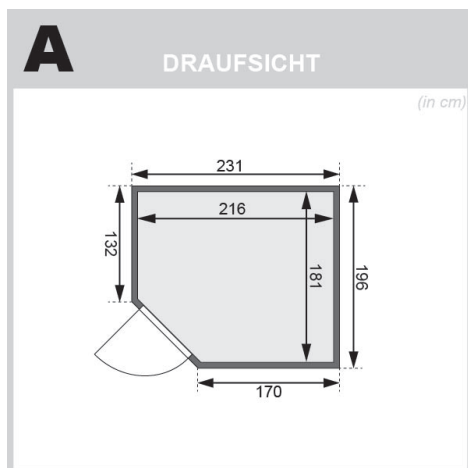

Produktinformation

Sauna Ainur Artikel-Nr.: 6100

Dachkranz:

ohne Dachkranz

Saunaofen:

9 kW Ofen + integrierte Steuerung

Material	Nordische Fichte
Bauweise	vormontierte Elemente
Innenmaß Breite	216 cm
Innenmaß Tiefe	181 cm
Innenmaß Höhe	192 cm
Umbauter Raum	7,4 m ³
Außenmaß Breite	231 cm
Außenmaß Tiefe	196 cm
Außenmaß Höhe	198 cm
Grundfläche	3,7 m ²
Typ Ofen	9 KW interne Steuerung
Anzahl Bänke	3 Stk.
Bank Material	Espe
Bank 1 Tiefe	57 cm
Bank 2 Tiefe	57 cm
Bank 3 Tiefe	57 cm
Anzahl der Kopfstützen	1 Stk.
Kopfstütze Material	Espe
Ofenschutz Material	nordische Fichte
Ofenschutz Breite	61,2 cm
Ofenschutz Höhe	59 cm
Ofenschutz Tiefe	47,4 cm
Türart	Ganzglastür
Tür Scheibenfarbe	bronziert
Tür Höhe	175 cm
Position Tür und Zuluft tauschbar	nein
Durchgangsmaß Breite	64 cm
Durchgangsmaß Höhe	173 cm
Öffnungsrichtung Tür	rechts und links anschlagbar
Saunadach Bauweise	vormontierte Elemente
Saunadach Dämmung	42 mm
Spiegelbar	ja
Einstiegsart	EckEinstieg
Verpackungsmaße mm/Gewicht kg	385x290x140x20, 560x460x460x10, 2260x1220x910x451

**SPIEGELBARER
Aufbau möglich**