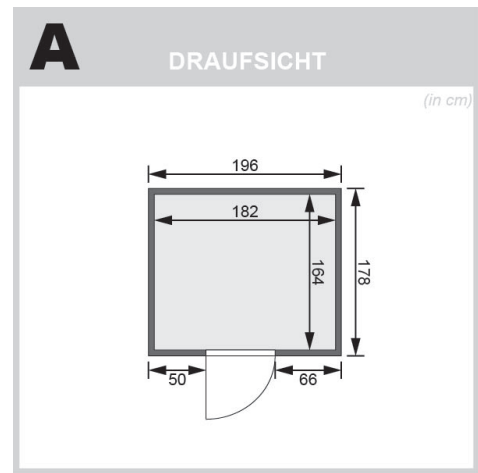

Produktinformation

Sauna Tromsö Artikel-Nr.: 6191

Saunaofen:

ohne Ofen

Material	Nordische Fichte
Bauweise	vormontierte Elemente
Innenmaß Breite	181 cm
Innenmaß Tiefe	164 cm
Innenmaß Höhe	192 cm
Umbauter Raum	5,7 m ³
Außenmaß Breite	196 cm
Außenmaß Tiefe	178 cm
Außenmaß Höhe	198 cm
Grundfläche	3 m ²
Anzahl Bänke	2 Stk.
Bank Material	Fichte
Bank 1 Tiefe	55 cm
Bank 2 Tiefe	55 cm
Bank 3 Tiefe	-
Ofenschutz Material	nordische Fichte
Ofenschutz Breite	60 cm
Ofenschutz Höhe	80 cm
Ofenschutz Tiefe	51 cm
Türart	Ganzglastür
Tür Scheibenfarbe	bronziert
Tür Höhe	175 cm
Position Tür und Zuluft tauschbar	ja
Durchgangsmaß Breite	64 cm
Durchgangsmaß Höhe	173 cm
Öffnungsrichtung Tür	rechts und links anschlagbar
Saunadach Bauweise	vormontierte Elemente
Saunadach Dämmung	42 mm
Spiegelbar	ja
Einstiegsart	Fronteinstieg
Verpackungsmaße mm/Gewicht kg	1980x1215x790x316

**SPIEGELBARER
Aufbau möglich**

**TÜRPOSITION
in der Front variabel**