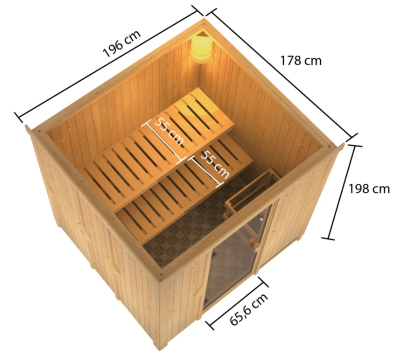

Produktinformation

Sauna Tromsö Artikel-Nr.: 6191

Saunaofen:

ohne Ofen

Material	Nordische Fichte
Bauweise	vormontierte Elemente
Innenmaß Breite	181 cm
Innenmaß Tiefe	164 cm
Innenmaß Höhe	192 cm
Umbauter Raum	5,7 m ³
Außenmaß Breite	196 cm
Außenmaß Tiefe	178 cm
Außenmaß Höhe	198 cm
Grundfläche	3 m ²
Anzahl Bänke	2 Stk.
Bank Material	Fichte
Bank 1 Tiefe	55 cm
Bank 2 Tiefe	55 cm
Bank 3 Tiefe	-
Ofenschutz Material	nordische Fichte
Ofenschutz Breite	60 cm
Ofenschutz Höhe	80 cm
Ofenschutz Tiefe	51 cm
Türart	Ganzglastür
Tür Scheibenfarbe	bronziert
Tür Höhe	175 cm
Position Tür und Zuluft tauschbar	ja
Durchgangsmaß Breite	64 cm
Durchgangsmaß Höhe	173 cm
Öffnungsrichtung Tür	rechts und links anschlagbar
Saunadach Bauweise	vormontierte Elemente
Saunadach Dämmung	42 mm
Spiegelbar	ja
Einstiegsart	Fronteinstieg
Verpackungsmaße mm/Gewicht kg	1980x1215x790x316

**SPIEGELBARER
Aufbau möglich**

**TÜRPOSITION
in der Front variabel**