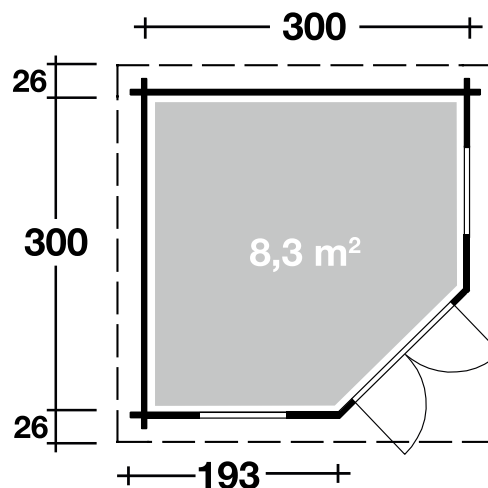

Weitere Informationen finden Sie unter: www.finnhaus.de oder im aktuellen Katalog.
Technische Änderungen, Druckfehler und Irrtümer vorbehalten.