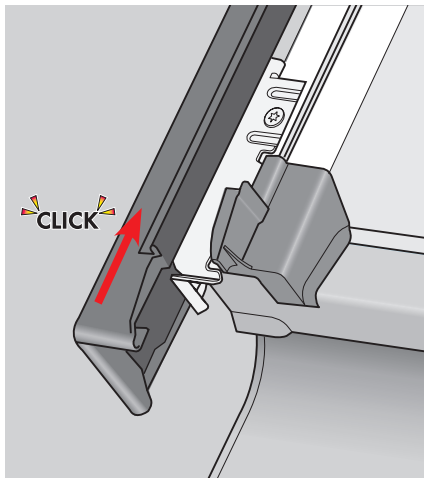

# GPL/GPU

VAS 454575-2019-11

**i**

**8**

**VELUX®**

- AR:** VELUX Argentina S.A.  
348 4 639944
- AT:** VELUX Österreich GmbH  
02245/32 3 50
- AU:** VELUX Australia Pty. Ltd.  
1300 859 856
- BA:** VELUX Bosna i Hercegovina d.o.o.  
033/626 493, 626 494
- BE:** VELUX Belgium  
(010) 42.09.09
- BG:** ВЕЛУКС България ЕООД  
02/955 99 30
- BY:** Унитарное предприятие  
"ВЕЛЮКС Мансардные Окна"  
(017) 329 20 89
- CA:** VELUX Canada Inc.  
1 800 88-VELUX (888-3589)
- CH:** VELUX Schweiz AG  
062 289 44 45
- CL:** VELUX Chile SpA  
2 953 6789
- CN:** VELUX (CHINA) CO. LTD.  
0316-607 27 27
- CZ:** VELUX Česká republika, s.r.o.  
531 015 511
- DE:** VELUX Deutschland GmbH  
040 / 54 70 70
- DK:** VELUX Danmark A/S  
45 16 45 16
- EE:** VELUX Eesti OÜ  
621 7790
- ES:** VELUX Spain, S.A.U.  
91 509 71 00
- FI:** VELUX Suomi Oy  
0207 290 800
- FR:** VELUX France  
0821 02 15 15  
0,119€ TTC/min
- GB:** VELUX Company Ltd.  
01592 778 225
- HR:** VELUX Hrvatska d.o.o.  
01/5555 444
- HU:** VELUX Magyarország Kft.  
(06/1) 436-0601
- IE:** VELUX Company Ltd.  
01 848 8775
- IT:** VELUX Italia s.p.a.  
045/6173666
- JP:** VELUX-Japan Ltd.  
0570-00-8141
- KR:** VELUX International (VELUX A/S)  
+45 7632 9240
- LT:** VELUX Lietuva, UAB  
(85) 270 91 01
- LV:** VELUX Latvia SIA  
67 27 77 33
- NL:** VELUX Nederland B.V.  
030 - 6 629 629
- NO:** VELUX Norge AS  
22 51 06 00
- NZ:** VELUX New Zealand Ltd.  
0800 650 445
- PL:** VELUX Polska Sp. z o.o.  
(022) 33 77 000 / 33 77 070
- PT:** VELUX Portugal, Lda  
21 880 00 60
- RO:** VELUX România S.R.L.  
0268-402740
- RS:** VELUX Srbija d.o.o.  
011 20 57 500
- RU:** ЗАО ВЕЛЮКС  
(495) 640 87 20
- SE:** VELUX Svenska AB  
042/20 83 80
- SI:** VELUX Slovenija d.o.o.  
01 724 68 68
- SK:** VELUX Slovensko, s.r.o.  
(02) 33 000 555
- TR:** VELUX Çatı Pencereleri  
Ticaret Limited Şirketi  
0 216 302 54 10
- UA:** ТОВ "ВЕЛЮКС Україна"  
(044) 2916070
- US:** VELUX America LLC  
1-800-88-VELUX