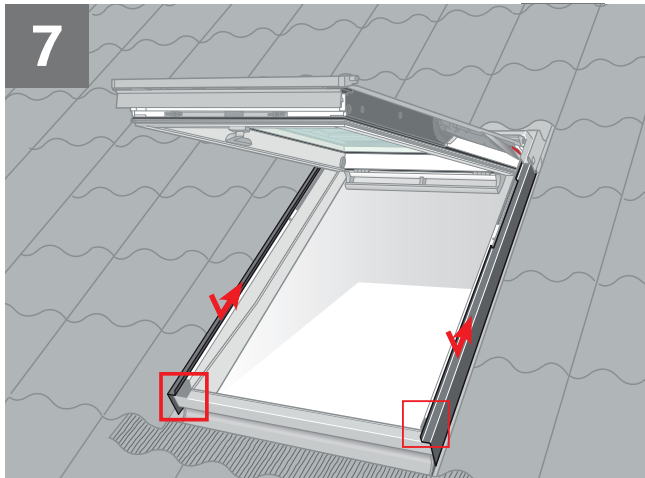

# GPL/GPU

VAS 454575-2019-11

**i**

**8**

**VELUX®**

- AR:** VELUX Argentina S.A.  
348 4 639944
- AT:** VELUX Österreich GmbH  
02245/32 3 50
- AU:** VELUX Australia Pty. Ltd.  
1300 859 856
- BA:** VELUX Bosna i Hercegovina d.o.o.  
033/626 493, 626 494
- BE:** VELUX Belgium  
(010) 42.09.09
- BG:** ВЕЛУКС България ЕООД  
02/955 99 30
- BY:** Унитарное предприятие  
"ВЕЛЮКС Мансардные Окна"  
(017) 329 20 89
- CA:** VELUX Canada Inc.  
1 800 88-VELUX (888-3589)
- CH:** VELUX Schweiz AG  
062 289 44 45
- CL:** VELUX Chile SpA  
2 953 6789
- CN:** VELUX (CHINA) CO. LTD.  
0316-607 27 27
- CZ:** VELUX Česká republika, s.r.o.  
531 015 511
- DE:** VELUX Deutschland GmbH  
040 / 54 70 70
- DK:** VELUX Danmark A/S  
45 16 45 16
- EE:** VELUX Eesti OÜ  
621 7790
- ES:** VELUX Spain, S.A.U.  
91 509 71 00
- FI:** VELUX Suomi Oy  
0207 290 800
- FR:** VELUX France  
0821 02 15 15  
0,119€ TTC/min
- GB:** VELUX Company Ltd.  
01592 778 225
- HR:** VELUX Hrvatska d.o.o.  
01/5555 444
- HU:** VELUX Magyarország Kft.  
(06/1) 436-0601
- IE:** VELUX Company Ltd.  
01 848 8775
- IT:** VELUX Italia s.p.a.  
045/6173666
- JP:** VELUX-Japan Ltd.  
0570-00-8141
- KR:** VELUX International (VELUX A/S)  
+45 7632 9240
- LT:** VELUX Lietuva, UAB  
(85) 270 91 01
- LV:** VELUX Latvia SIA  
67 27 77 33
- NL:** VELUX Nederland B.V.  
030 - 6 629 629
- NO:** VELUX Norge AS  
22 51 06 00
- NZ:** VELUX New Zealand Ltd.  
0800 650 445
- PL:** VELUX Polska Sp. z o.o.  
(022) 33 77 000 / 33 77 070
- PT:** VELUX Portugal, Lda  
21 880 00 60
- RO:** VELUX România S.R.L.  
0268-402740
- RS:** VELUX Srbija d.o.o.  
011 20 57 500
- RU:** ЗАО ВЕЛЮКС  
(495) 640 87 20
- SE:** VELUX Svenska AB  
042/20 83 80
- SI:** VELUX Slovenija d.o.o.  
01 724 68 68
- SK:** VELUX Slovensko, s.r.o.  
(02) 33 000 555
- TR:** VELUX Çatı Pencereleri  
Ticaret Limited Şirketi  
0 216 302 54 10
- UA:** ТОВ "ВЕЛЮКС Україна"  
(044) 2916070
- US:** VELUX America LLC  
1-800-88-VELUX