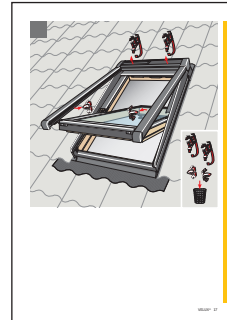

# GPL/GPU

VAS 454575-2019-11

**i**

**8**

**VELUX®**

- AR:** VELUX Argentina S.A.  
348 4 639944
- AT:** VELUX Österreich GmbH  
02245/32 3 50
- AU:** VELUX Australia Pty. Ltd.  
1300 859 856
- BA:** VELUX Bosna i Hercegovina d.o.o.  
033/626 493, 626 494
- BE:** VELUX Belgium  
(010) 42.09.09
- BG:** ВЕЛУКС България ЕООД  
02/955 99 30
- BY:** Унитарное предприятие  
"ВЕЛЮКС Мансардные Окна"  
(017) 329 20 89
- CA:** VELUX Canada Inc.  
1 800 88-VELUX (888-3589)
- CH:** VELUX Schweiz AG  
062 289 44 45
- CL:** VELUX Chile SpA  
2 953 6789
- CN:** VELUX (CHINA) CO. LTD.  
0316-607 27 27
- CZ:** VELUX Česká republika, s.r.o.  
531 015 511
- DE:** VELUX Deutschland GmbH  
040 / 54 70 70
- DK:** VELUX Danmark A/S  
45 16 45 16
- EE:** VELUX Eesti OÜ  
621 7790
- ES:** VELUX Spain, S.A.U.  
91 509 71 00
- FI:** VELUX Suomi Oy  
0207 290 800
- FR:** VELUX France  
0821 02 15 15  
0,119€ TTC/min
- GB:** VELUX Company Ltd.  
01592 778 225
- HR:** VELUX Hrvatska d.o.o.  
01/5555 444
- HU:** VELUX Magyarország Kft.  
(06/1) 436-0601
- IE:** VELUX Company Ltd.  
01 848 8775
- IT:** VELUX Italia s.p.a.  
045/6173666
- JP:** VELUX-Japan Ltd.  
0570-00-8141
- KR:** VELUX International (VELUX A/S)  
+45 7632 9240
- LT:** VELUX Lietuva, UAB  
(85) 270 91 01
- LV:** VELUX Latvia SIA  
67 27 77 33
- NL:** VELUX Nederland B.V.  
030 - 6 629 629
- NO:** VELUX Norge AS  
22 51 06 00
- NZ:** VELUX New Zealand Ltd.  
0800 650 445
- PL:** VELUX Polska Sp. z o.o.  
(022) 33 77 000 / 33 77 070
- PT:** VELUX Portugal, Lda  
21 880 00 60
- RO:** VELUX România S.R.L.  
0268-402740
- RS:** VELUX Srbija d.o.o.  
011 20 57 500
- RU:** ЗАО ВЕЛЮКС  
(495) 640 87 20
- SE:** VELUX Svenska AB  
042/20 83 80
- SI:** VELUX Slovenija d.o.o.  
01 724 68 68
- SK:** VELUX Slovensko, s.r.o.  
(02) 33 000 555
- TR:** VELUX Çatı Pencereleri  
Ticaret Limited Şirketi  
0 216 302 54 10
- UA:** ТОВ "ВЕЛЮКС Україна"  
(044) 2916070
- US:** VELUX America LLC  
1-800-88-VELUX