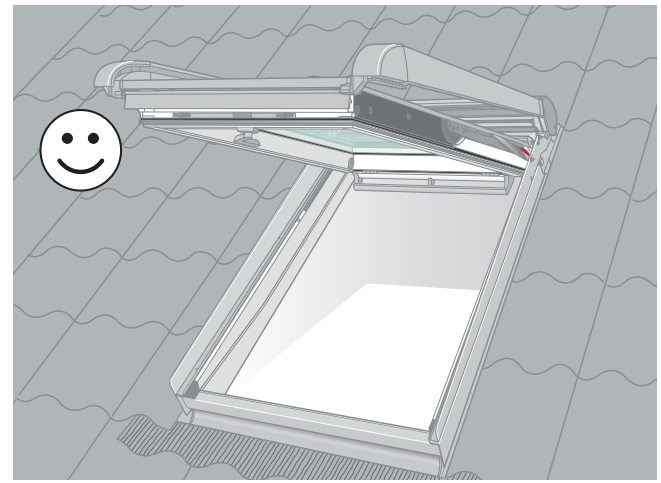

# GPL/GPU

VAS 454575-2019-11

**i**

**8**

**VELUX®**

- AR:** VELUX Argentina S.A.  
348 4 639944
- AT:** VELUX Österreich GmbH  
02245/32 3 50
- AU:** VELUX Australia Pty. Ltd.  
1300 859 856
- BA:** VELUX Bosna i Hercegovina d.o.o.  
033/626 493, 626 494
- BE:** VELUX Belgium  
(010) 42.09.09
- BG:** ВЕЛУКС България ЕООД  
02/955 99 30
- BY:** Унитарное предприятие  
"ВЕЛЮКС Мансардные Окна"  
(017) 329 20 89
- CA:** VELUX Canada Inc.  
1 800 88-VELUX (888-3589)
- CH:** VELUX Schweiz AG  
062 289 44 45
- CL:** VELUX Chile SpA  
2 953 6789
- CN:** VELUX (CHINA) CO. LTD.  
0316-607 27 27
- CZ:** VELUX Česká republika, s.r.o.  
531 015 511
- DE:** VELUX Deutschland GmbH  
040 / 54 70 70
- DK:** VELUX Danmark A/S  
45 16 45 16
- EE:** VELUX Eesti OÜ  
621 7790
- ES:** VELUX Spain, S.A.U.  
91 509 71 00
- FI:** VELUX Suomi Oy  
0207 290 800
- FR:** VELUX France  
0821 02 15 15  
0,119€ TTC/min
- GB:** VELUX Company Ltd.  
01592 778 225
- HR:** VELUX Hrvatska d.o.o.  
01/5555 444
- HU:** VELUX Magyarország Kft.  
(06/1) 436-0601
- IE:** VELUX Company Ltd.  
01 848 8775
- IT:** VELUX Italia s.p.a.  
045/6173666
- JP:** VELUX-Japan Ltd.  
0570-00-8141
- KR:** VELUX International (VELUX A/S)  
+45 7632 9240
- LT:** VELUX Lietuva, UAB  
(85) 270 91 01
- LV:** VELUX Latvia SIA  
67 27 77 33
- NL:** VELUX Nederland B.V.  
030 - 6 629 629
- NO:** VELUX Norge AS  
22 51 06 00
- NZ:** VELUX New Zealand Ltd.  
0800 650 445
- PL:** VELUX Polska Sp. z o.o.  
(022) 33 77 000 / 33 77 070
- PT:** VELUX Portugal, Lda  
21 880 00 60
- RO:** VELUX România S.R.L.  
0268-402740
- RS:** VELUX Srbija d.o.o.  
011 20 57 500
- RU:** ЗАО ВЕЛЮКС  
(495) 640 87 20
- SE:** VELUX Svenska AB  
042/20 83 80
- SI:** VELUX Slovenija d.o.o.  
01 724 68 68
- SK:** VELUX Slovensko, s.r.o.  
(02) 33 000 555
- TR:** VELUX Çatı Pencereleri  
Ticaret Limited Şirketi  
0 216 302 54 10
- UA:** ТОВ "ВЕЛЮКС Україна"  
(044) 2916070
- US:** VELUX America LLC  
1-800-88-VELUX