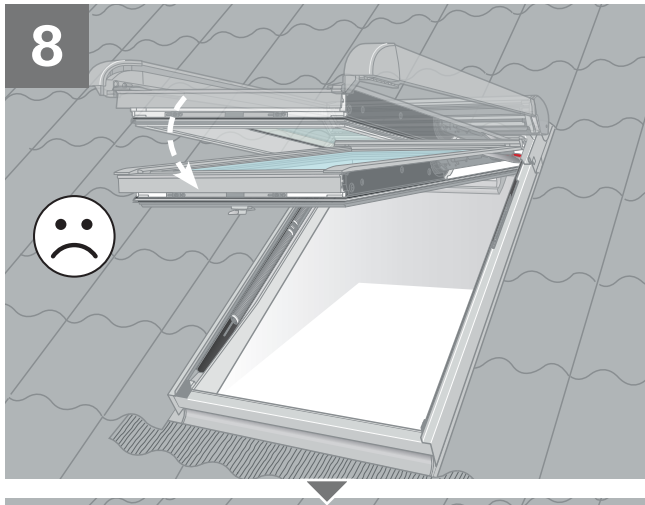

# GPL/GPU

VAS 454575-2019-11

**i**

**8**

**VELUX®**

- AR:** VELUX Argentina S.A.  
348 4 639944
- AT:** VELUX Österreich GmbH  
02245/32 3 50
- AU:** VELUX Australia Pty. Ltd.  
1300 859 856
- BA:** VELUX Bosna i Hercegovina d.o.o.  
033/626 493, 626 494
- BE:** VELUX Belgium  
(010) 42.09.09
- BG:** ВЕЛУКС България ЕООД  
02/955 99 30
- BY:** Унитарное предприятие  
"ВЕЛЮКС Мансардные Окна"  
(017) 329 20 89
- CA:** VELUX Canada Inc.  
1 800 88-VELUX (888-3589)
- CH:** VELUX Schweiz AG  
062 289 44 45
- CL:** VELUX Chile SpA  
2 953 6789
- CN:** VELUX (CHINA) CO. LTD.  
0316-607 27 27
- CZ:** VELUX Česká republika, s.r.o.  
531 015 511
- DE:** VELUX Deutschland GmbH  
040 / 54 70 70
- DK:** VELUX Danmark A/S  
45 16 45 16
- EE:** VELUX Eesti OÜ  
621 7790
- ES:** VELUX Spain, S.A.U.  
91 509 71 00
- FI:** VELUX Suomi Oy  
0207 290 800
- FR:** VELUX France  
0821 02 15 15  
0,119€ TTC/min
- GB:** VELUX Company Ltd.  
01592 778 225
- HR:** VELUX Hrvatska d.o.o.  
01/5555 444
- HU:** VELUX Magyarország Kft.  
(06/1) 436-0601
- IE:** VELUX Company Ltd.  
01 848 8775
- IT:** VELUX Italia s.p.a.  
045/6173666
- JP:** VELUX-Japan Ltd.  
0570-00-8141
- KR:** VELUX International (VELUX A/S)  
+45 7632 9240
- LT:** VELUX Lietuva, UAB  
(85) 270 91 01
- LV:** VELUX Latvia SIA  
67 27 77 33
- NL:** VELUX Nederland B.V.  
030 - 6 629 629
- NO:** VELUX Norge AS  
22 51 06 00
- NZ:** VELUX New Zealand Ltd.  
0800 650 445
- PL:** VELUX Polska Sp. z o.o.  
(022) 33 77 000 / 33 77 070
- PT:** VELUX Portugal, Lda  
21 880 00 60
- RO:** VELUX România S.R.L.  
0268-402740
- RS:** VELUX Srbija d.o.o.  
011 20 57 500
- RU:** ЗАО ВЕЛЮКС  
(495) 640 87 20
- SE:** VELUX Svenska AB  
042/20 83 80
- SI:** VELUX Slovenija d.o.o.  
01 724 68 68
- SK:** VELUX Slovensko, s.r.o.  
(02) 33 000 555
- TR:** VELUX Çatı Pencereleri  
Ticaret Limited Şirketi  
0 216 302 54 10
- UA:** ТОВ "ВЕЛЮКС Україна"  
(044) 2916070
- US:** VELUX America LLC  
1-800-88-VELUX