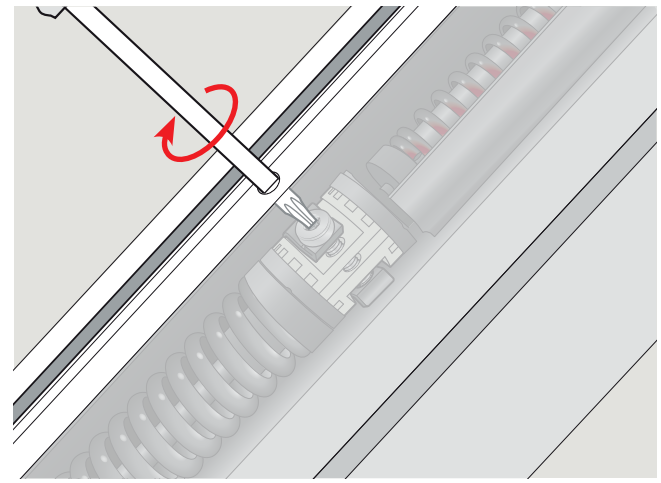

# GPL/GPU

VAS 454575-2019-11

**i**

**8**

**VELUX®**

- AR:** VELUX Argentina S.A.  
348 4 639944
- AT:** VELUX Österreich GmbH  
02245/32 3 50
- AU:** VELUX Australia Pty. Ltd.  
1300 859 856
- BA:** VELUX Bosna i Hercegovina d.o.o.  
033/626 493, 626 494
- BE:** VELUX Belgium  
(010) 42.09.09
- BG:** ВЕЛУКС България ЕООД  
02/955 99 30
- BY:** Унитарное предприятие  
"ВЕЛЮКС Мансардные Окна"  
(017) 329 20 89
- CA:** VELUX Canada Inc.  
1 800 88-VELUX (888-3589)
- CH:** VELUX Schweiz AG  
062 289 44 45
- CL:** VELUX Chile SpA  
2 953 6789
- CN:** VELUX (CHINA) CO. LTD.  
0316-607 27 27
- CZ:** VELUX Česká republika, s.r.o.  
531 015 511
- DE:** VELUX Deutschland GmbH  
040 / 54 70 70
- DK:** VELUX Danmark A/S  
45 16 45 16
- EE:** VELUX Eesti OÜ  
621 7790
- ES:** VELUX Spain, S.A.U.  
91 509 71 00
- FI:** VELUX Suomi Oy  
0207 290 800
- FR:** VELUX France  
0821 02 15 15  
0,119€ TTC/min
- GB:** VELUX Company Ltd.  
01592 778 225
- HR:** VELUX Hrvatska d.o.o.  
01/5555 444
- HU:** VELUX Magyarország Kft.  
(06/1) 436-0601
- IE:** VELUX Company Ltd.  
01 848 8775
- IT:** VELUX Italia s.p.a.  
045/6173666
- JP:** VELUX-Japan Ltd.  
0570-00-8141
- KR:** VELUX International (VELUX A/S)  
+45 7632 9240
- LT:** VELUX Lietuva, UAB  
(85) 270 91 01
- LV:** VELUX Latvia SIA  
67 27 77 33
- NL:** VELUX Nederland B.V.  
030 - 6 629 629
- NO:** VELUX Norge AS  
22 51 06 00
- NZ:** VELUX New Zealand Ltd.  
0800 650 445
- PL:** VELUX Polska Sp. z o.o.  
(022) 33 77 000 / 33 77 070
- PT:** VELUX Portugal, Lda  
21 880 00 60
- RO:** VELUX România S.R.L.  
0268-402740
- RS:** VELUX Srbija d.o.o.  
011 20 57 500
- RU:** ЗАО ВЕЛЮКС  
(495) 640 87 20
- SE:** VELUX Svenska AB  
042/20 83 80
- SI:** VELUX Slovenija d.o.o.  
01 724 68 68
- SK:** VELUX Slovensko, s.r.o.  
(02) 33 000 555
- TR:** VELUX Çatı Pencereleri  
Ticaret Limited Şirketi  
0 216 302 54 10
- UA:** ТОВ "ВЕЛЮКС Україна"  
(044) 2916070
- US:** VELUX America LLC  
1-800-88-VELUX