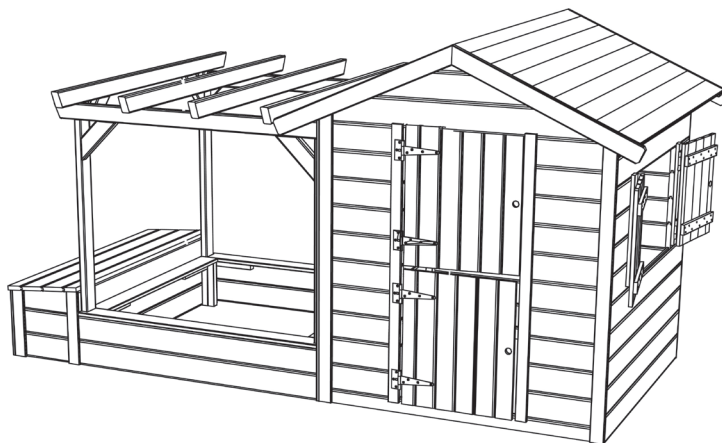

# Kinderspielplatz

Art.- Nr.: 818.1212.13430

Sockelmaß (cm)	Maß inkl. Dachüberstand (cm)	Innenmaß Haus (cm)	Seitenwandhöhe (Haus) (cm)	Gesamthöhe (cm)	Gewicht (kg)
275 x 122	286 x 153	118 x 118	125	154	181

### Achtung!

**Nur für den Hausgebrauch.**

**Die Benutzung ist nur unter unmittelbarer Aufsicht von Erwachsenen zulässig!**

**Nur für Kinder ab 3 bis 10 Jahren geeignet !**

**max. Benutzergewicht: 50kg**

**Das Dach darf nicht betreten werden.**

**Das Spielgerät ist mit geeigneten Mitteln am Boden zu verankern ( Bodenverankerung als Zubehör erhältlich)**

- => Das Spielgerät ist für den Gebrauch im Freien bestimmt!
- => Sämtliche Holzbauteile sind aus Fichtenholz, gehobelt und außen farbig lasiert
- => Wandstärke Haus / Sandkasten / Truhe: 21mm; ohne Böden
- => Fensterläden / Türflügel aus 14 mm - Schalung mit Nut und Feder auf Trägerleisten, allseitig weiß lasiert
- Abdeckung für Truhe aus 19 mm - Schalung mit Nut und Feder auf Trägerleisten, allseitig weiß lasiert
- => Dach: vormontierte Dachelemente aus 16 mm Fichtenschalung mit Nut und Feder auf Trägerleisten (Fichtenholz), unbehandelt
- => Türöffnung: 50 x 113 cm
- => Fensteröffnung: 71 x 44 cm
- => 1,5 cm breite Spalte an 3 Seiten der Tür- und Fensterladenflügel verhindern das Einklemmen oder Quetschen der Finger
- => Die Abdeckplatte auf der Truhe ist ausschließlich als Schutzabdeckung vor Umwelteinflüssen zu verwenden und vor Spielbeginn zu entfernen

### Verpackung:

- => 3 Pakete incl. Montagematerial und übersichtlicher Montageanleitung
- => Verpackungsmaße: Haus: L/B/H = 212/118/27 cm  
Pergola / Sandkasten: L/B/H = 155/70/27 cm  
Truhe: L/B/H = 136/67/19 cm