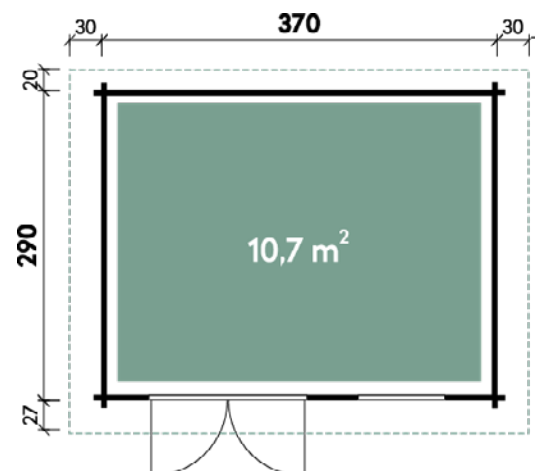

Levke 3729

*Lieferung innerhalb Deutschland (Festland). Luxemburg und Österreich gegen Aufpreis.

**Fundamenthölzer sind im Fußboden-Set enthalten. Fundamenthölzer sind für die Langlebigkeit der Häuser empfehlenswert.

Weitere Informationen und Zubehör finden Sie unter: www.finnhaus.de/produkte/levke oder im aktuellen Katalog.

Technische Änderungen, Druckfehler und Irrtümer vorbehalten.