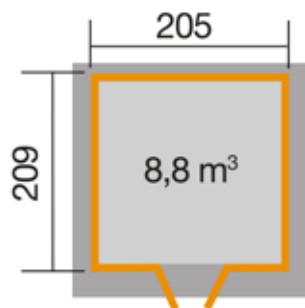

Gartenhaus

227.2121.10400 EAN 4004581345518

modernes Schraubsystem
Selbstbausatz
naturbelassen

Technische Daten

Sockelmaß B x T (cm)	205 x 209
Maß über alles B x T (cm)	229 x 253
Höhe gesamt (cm)	217
Firsthöhe (cm)	213
Seitenwandhöhe (cm)	207
Rückwandhöhe (cm)	207
Grundfläche (m ²)	4,285
umbauter Raum (m ³)	9,08

Dach und Boden

Dachfläche (m ²)	5,68
Dachgefälle (Grad)	1,4
Dachstärke (mm)	16
Schneelast (kN)	0,75
Vordachlänge (cm)	22
Dachüberstand seitlich (cm)	12
Dachüberstand hinten (cm)	22
Fußbodenstärke (mm)	16

Lieferumfang

inkl. Montagematerial

Verpackung

Länge (cm)	Breite (cm)	Höhe (cm)	Gewicht (kg)
278	120	52	335