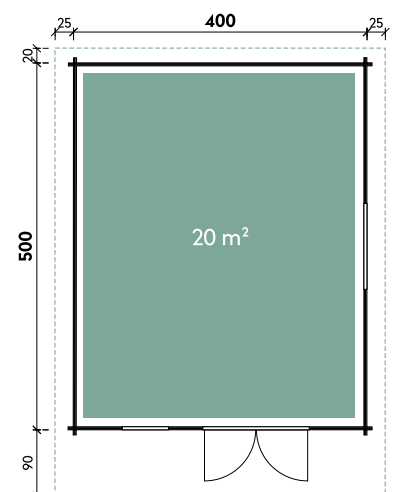

Nova 4050 70

Artikelnummer: 870 200

UVP | Fracht*: 9.599 | 329 €

Dimensionen

Dachform	Satteldach
Farbe	Naturlassen
Wandstärke	70 mm
Gesamtmaß	450 x 610 cm
Sockelmaß	400 x 500 cm
Grundfläche	20 m ²
Rauminhalt	43,3 m ³
Gesamthöhe	254 cm
Dachüberstand vorne	90 cm
Dachüberstand seitlich	25 cm
Dachüberstand hinten	20 cm
Dachneigung	13°
Dachfläche	28,2 m ²
Dachbretter inkl. Dachpappe	20 mm

Türen und Fenster

1 x Doppeltür	144,8 x 186,5 cm
1 x Doppelfenster 1-Hand Dreh-/Kipp	117 x 88 cm

Verpackung

Paket 1	Gesamtgewicht
120 x 45 x 510 cm	2.460 kg

Optionales Zubehör

Optionales Zubehör	Artikelnummer	Menge	Preis/Stk.
Anbauschuppen 1520 Satteldach	700 065	1	1.499 €
Anbauschuppen 1526 Satteldach	700 075	1	1.499 €
Anbauschuppen 1530 Satteldach	700 310	1	1.699 €
Dachpappe 15 m	701 500	3	40 €
Doppelfenster 1-Hand Dreh-/Kipp 70	772 655	1	899 €
Einzelfenster 1-Hand Dreh-/Kipp 70	772 675	1	629 €