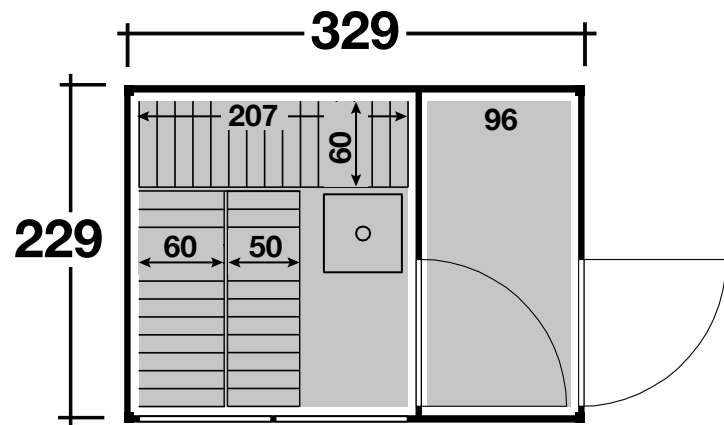

Weitere Informationen finden Sie unter: www.finnhaus.de oder im aktuellen Katalog.
Technische Änderungen, Druckfehler und Irrtümer vorbehalten.