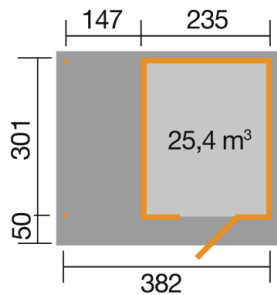

Gartenhaus

172.2430.40111

EAN 4004581525316

klassisches Stecksystem
natur

Technische Daten

Sockelmaß (cm)	382 x 301
Maß über alles (cm)	430 x 375
Höhe gesamt (cm)	226
Firsthöhe (cm)	226
Seitenwandhöhe (cm)	217
Rückwandhöhe (cm)	217
Grundfläche (m²)	11,5
umbauter Raum (m³)	25,4

Dach und Boden

Dachfläche (m²)	16,10
Dachgefälle (Grad)	1,00
Dachstärke (mm)	18,5
max. zulässige Schneelast si (kN/m²)	0,75
Vordachlänge (cm)	50
Dachüberstand seitlich (cm)	-
Dachüberstand hinten (cm)	24
Fußbodenstärke (mm)	18,5

Verpackung

Länge (cm)	Breite (cm)	Höhe (cm)	Gewicht (kg)
380	120	60	630
371	64	36	125