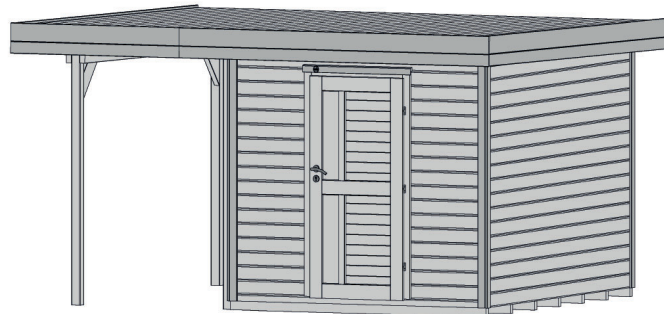

Gartenhaus

172.2430.40111

EAN 4004581525316

klassisches Stecksystem
natur

Technische Daten

Sockelmaß (cm)	382 x 301
Maß über alles (cm)	430 x 375
Höhe gesamt (cm)	226
Firsthöhe (cm)	226
Seitenwandhöhe (cm)	217
Rückwandhöhe (cm)	217
Grundfläche (m²)	11,5
umbauter Raum (m³)	25,4

Dach und Boden

Dachfläche (m²)	16,10
Dachgefälle (Grad)	1,00
Dachstärke (mm)	18,5
max. zulässige Schneelast si (kN/m²)	0,75
Vordachlänge (cm)	50
Dachüberstand seitlich (cm)	-
Dachüberstand hinten (cm)	24
Fußbodenstärke (mm)	18,5

Dacheindeckung

Dachmaterial	Massivholz
Dacheindeckung	-
Optional Anzahl Dachbahnen	4
Optional Anzahl Schindelpakete	-

Tür und Fenster

1	Haupttür	Einzeltür mit Drückergarnitur und Profilzylinder	81 x 173 cm lichtes Maß	Echtglas
---	----------	--------------------------------------------------	----------------------------	----------