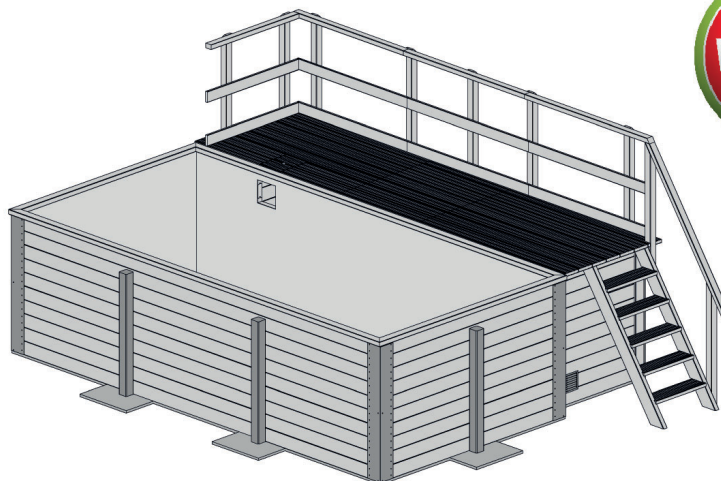

Massivholzpool

5954030003

EAN 4004581525064

Stabile Metallecken
kesseldruckimprägniert

Technische Daten

Sockelmaß (cm)	301x400
Maß über alles (cm)	315x490
Höhe gesamt (cm)	201
Seitenwandhöhe (cm)	116
Grundfläche (m ²)	12,71
Empfohlener Wasserstand (cm)	96-103
Wassermenge (L)	7680
Gewicht (kg)	921

Allgemein

Holzkörper in stabiler Blockbohlenbauweise
Sämtliche Holzbauteile sind aus gehobeltem Nadelholz und kesseldruckimprägniert nach DIN 68800

Wandaufbau

45 mm starke Blockbohlen mit Nut- u. Feder
--

Technische Ausrüstung

Skimmer incl. Schlauchpaket u. Einlaufdüse	incl. Technikraum mit Schutzgeländer
Vlies als Folienunterlage	incl. Holzterasse mit Handlauf
0,8 mm dicke Schwimmbeckenfolie, Farbe mosaik sand	