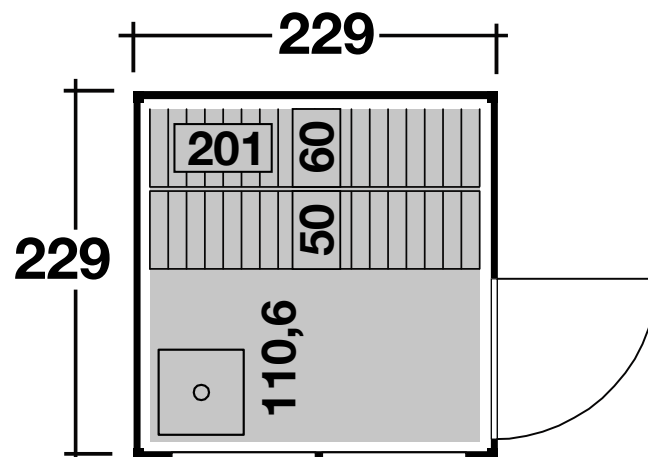

Mehr Produkte finden Sie
in unserem Katalog!

Art. 340 320

Sauna Paradiso 2x2

(1-Raum)

229x229 cm / 5,2 m²

5 JAHRE
GARANTIE

DIMENSIONEN

	Bohlenstärke	75 mm isol.Wandelemente
	Sockelmaß	229x229 cm
	Grundfläche	5,2 m²
	Rauminhalt	8,7 m³
	Seitenwandhöhe	261 cm

DACH

	Dachneigung	1°
	Dachsparren	10x10 cm

TÜR/ FENSTER

	Einzeltür Isoglas	95x203 cm
	2 Glaselemente 5 Vollholzelemente	

FUSSBODEN

	Fußbodenbretter inkl.	28 mm

VERPACKUNG

	Paketabmessung	260x120x260 cm
	Paketgewicht	1300 kg

ZUBEHÖR (zzgl.)

	2 Rollen Dichtungsbahnen Dachrinne Alu bis 300 cm mit 1 Fallrohr Wände im Tausch Vollholzelement → Glaselement Vollholzelement → Glaselement mit Sprossen Glaselement → Glaselement mit Sprossen Öfen Elektroöfen mit integrierter Steuerung Elektroöfen mit externer Steuerung Bioöfen mit externer Steuerung

Grundriss

Weitere Informationen finden Sie unter: www.finnhaus.de oder im aktuellen Katalog.
Technische Änderungen, Druckfehler und Irrtümer vorbehalten.