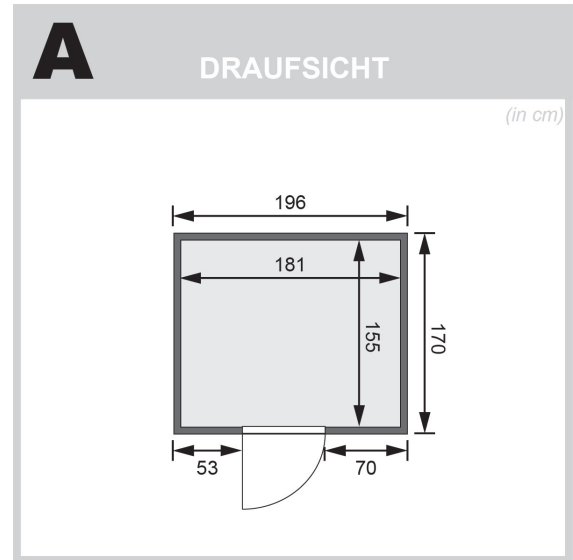

Produktinformation

Sauna Sodin Artikel-Nr.: 16549

Dachkranz:

ohne Dachkranz

Saunaofen:

4,5 kW Ofen + integrierte Steuerung

Saunatür:

Energiespartür

Material	Nordische Fichte
Bauweise	vormontierte Elemente
Innenmaß Breite	181 cm
Innenmaß Tiefe	155 cm
Innenmaß Höhe	192 cm
Umbauter Raum	5,6 m ³
Außenmaß Breite	196 cm
Außenmaß Tiefe	170 cm
Außenmaß Höhe	198 cm
Grundfläche	3,3 m ²
Anzahl Bänke	2 Stk.
Bank Material	Espe
Bank 1 Tiefe	57 cm
Bank 2 Tiefe	57 cm
Bank 3 Tiefe	-
Anzahl der Kopfstützen	1 Stk.
Kopfstütze Material	Espe
Ofenschutz Material	nordische Fichte
Ofenschutz Breite	60 cm
Ofenschutz Höhe	80 cm
Ofenschutz Tiefe	51 cm
Türart	Holztür mit Isolierglas, wärmegeämmt
Tür Scheibenfarbe	klar
Tür Höhe	175 cm
Position Tür und Zuluft tauschbar	ja
Durchgangsmaß Breite	64 cm
Durchgangsmaß Höhe	173 cm
Öffnungsrichtung Tür	rechts und links anschlagbar
Saunadach Bauweise	vormontierte Elemente
Saunadach Dämmung	42 mm
Spiegelbar	ja
Einstiegsart	Fronteinstieg
Verpackungsmaße mm/Gewicht kg	1920x800x270x44, 1920x800x270x45, 1920x800x290x38, 1920x810x270x45, 2030x1230x760x280, 2500x150x150x11

**SPIEGELBARER
Aufbau möglich**

**TÜRPOSITION
in der Front variabel**