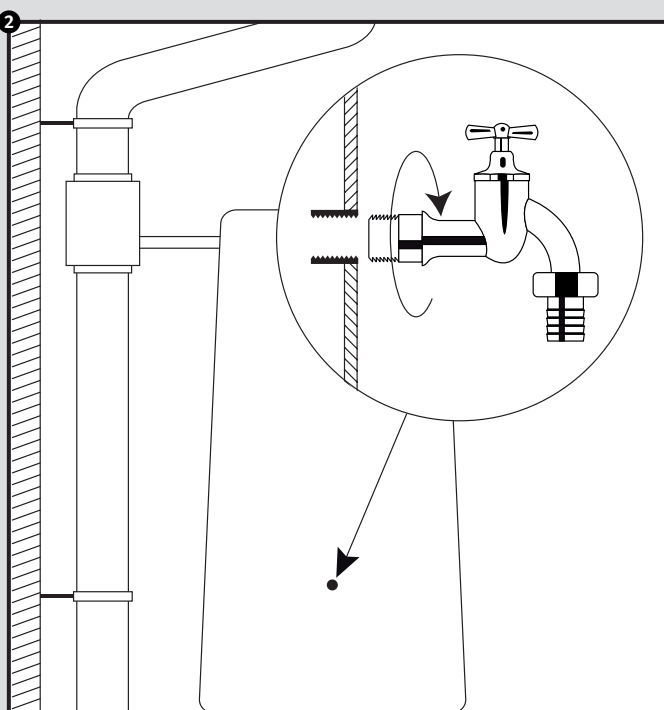

- DE **Messing Auslaufhahn 3/4"**
- FR **Robinet en Laiton 3/4"**
- EN **Brass tap 3/4"**
- ES **Grifo de latón de 3/4"**
- IT **Rubinetto di scarico in ottone 3/4"**

Montageanleitung
Notice d'installation
Installation Instruction
Instrucciones para montaje
Introduzione d'installazione