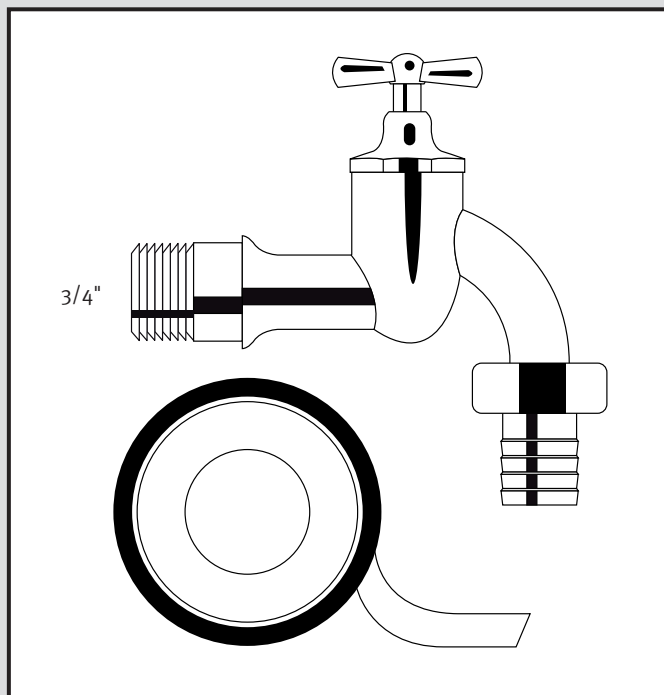

- DE **Messing Auslaufhahn 3/4"**
- FR **Robinet en Laiton 3/4"**
- EN **Brass tap 3/4"**
- ES **Grifo de latón de 3/4"**
- IT **Rubinetto di scarico in ottone 3/4"**

Montageanleitung
Notice d'installation
Installation Instruction
Instrucciones para montaje
Introduzione d'installazione