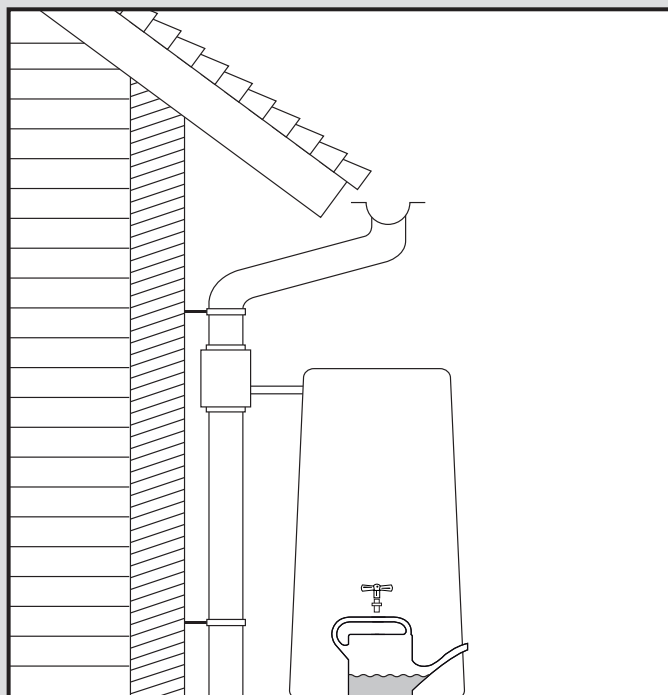

- DE **Messing Auslaufhahn 3/4"**
- FR **Robinet en Laiton 3/4"**
- EN **Brass tap 3/4"**
- ES **Grifo de latón de 3/4"**
- IT **Rubinetto di scarico in ottone 3/4"**

Montageanleitung
Notice d'installation
Installation Instruction
Instrucciones para montaje
Introduzione d'installazione