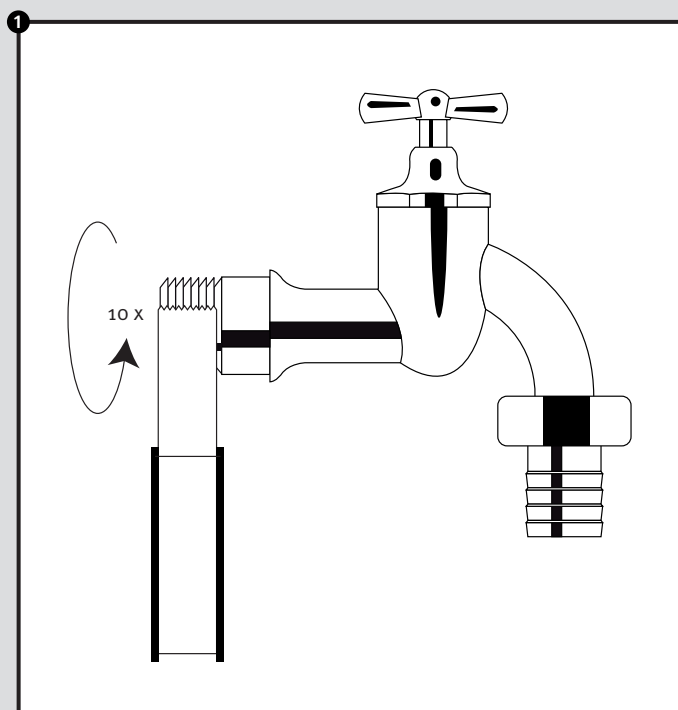

- DE **Messing Auslaufhahn 3/4"**
- FR **Robinet en Laiton 3/4"**
- EN **Brass tap 3/4"**
- ES **Grifo de latón de 3/4"**
- IT **Rubinetto di scarico in ottone 3/4"**

Montageanleitung
Notice d'installation
Installation Instruction
Instrucciones para montaje
Introduzione d'installazione