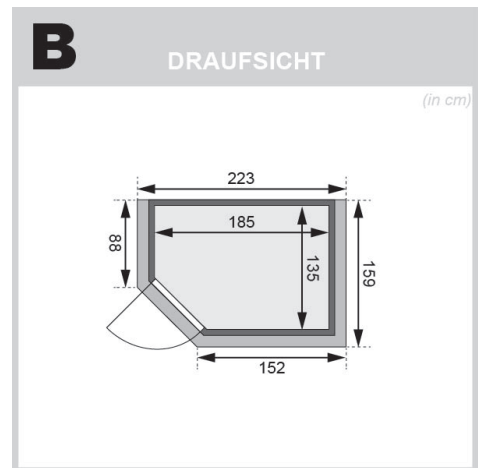

### Saunaofen:

3,6 kW Ofen + integrierte Steuerung

<b>Material</b>	Nordische Fichte
<b>Bauweise</b>	Steck-Schraub-System
<b>Innenmaß Breite</b>	185 cm
<b>Innenmaß Tiefe</b>	135 cm
<b>Innenmaß Höhe</b>	180 cm
<b>Umbauter Raum</b>	4,1 m <sup>3</sup>
<b>Außenmaß Breite</b>	223 cm
<b>Außenmaß Tiefe</b>	159 cm
<b>Außenmaß Höhe</b>	191 cm
<b>Grundfläche</b>	2,3 m <sup>2</sup>
<b>Typ Ofen</b>	Plug & Play 3,6 KW interne Steuerung
<b>Anzahl Bänke</b>	2 Stk.
<b>Bank Material</b>	Fichte
<b>Bank 1 Tiefe</b>	27 cm
<b>Bank 2 Tiefe</b>	57 cm
<b>Bank 3 Tiefe</b>	-
<b>Ofenschutz Material</b>	nordische Fichte
<b>Ofenschutz Breite</b>	58 cm
<b>Ofenschutz Höhe</b>	39 cm
<b>Ofenschutz Tiefe</b>	48 cm
<b>Türart</b>	Ganzglastür
<b>Tür Scheibenfarbe</b>	bronziert
<b>Tür Höhe</b>	164 cm
<b>Position Tür und Zuluft tauschbar</b>	nein
<b>Durchgangsmaß Breite</b>	64 cm
<b>Durchgangsmaß Höhe</b>	162 cm
<b>Öffnungsrichtung Tür</b>	rechts und links anschlagbar
<b>Saunadach Bauweise</b>	vormontierte Elemente
<b>Saunadach Dämmung</b>	42 mm
<b>Spiegelbar</b>	nein
<b>Einstiegsart</b>	Eckestieg
<b>Verpackungsmaße mm/Gewicht kg</b>	385x290x140x20, 510x405x335x8,2, 2140x1180x600x298, 2400x240x100x17,2

Doppelte Nut und Feder-Verbindung bietet perfekten Sitz durch modernste Frästechnik.

38mm Holzbohlen aus nordischem Fichtenholz gehobelt