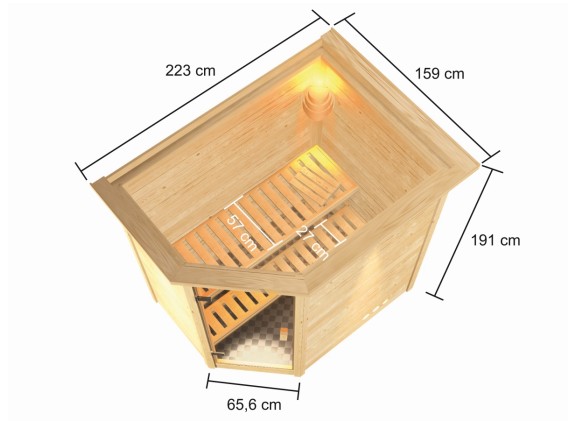

### Saunaofen:

3,6 kW Ofen + integrierte Steuerung

<b>Material</b>	Nordische Fichte
<b>Bauweise</b>	Steck-Schraub-System
<b>Innenmaß Breite</b>	185 cm
<b>Innenmaß Tiefe</b>	135 cm
<b>Innenmaß Höhe</b>	180 cm
<b>Umbauter Raum</b>	4,1 m <sup>3</sup>
<b>Außenmaß Breite</b>	223 cm
<b>Außenmaß Tiefe</b>	159 cm
<b>Außenmaß Höhe</b>	191 cm
<b>Grundfläche</b>	2,3 m <sup>2</sup>
<b>Typ Ofen</b>	Plug & Play 3,6 KW interne Steuerung
<b>Anzahl Bänke</b>	2 Stk.
<b>Bank Material</b>	Fichte
<b>Bank 1 Tiefe</b>	27 cm
<b>Bank 2 Tiefe</b>	57 cm
<b>Bank 3 Tiefe</b>	-
<b>Ofenschutz Material</b>	nordische Fichte
<b>Ofenschutz Breite</b>	58 cm
<b>Ofenschutz Höhe</b>	39 cm
<b>Ofenschutz Tiefe</b>	48 cm
<b>Türart</b>	Ganzglastür
<b>Tür Scheibenfarbe</b>	bronziert
<b>Tür Höhe</b>	164 cm
<b>Position Tür und Zuluft tauschbar</b>	nein
<b>Durchgangsmaß Breite</b>	64 cm
<b>Durchgangsmaß Höhe</b>	162 cm
<b>Öffnungsrichtung Tür</b>	rechts und links anschlagbar
<b>Saunadach Bauweise</b>	vormontierte Elemente
<b>Saunadach Dämmung</b>	42 mm
<b>Spiegelbar</b>	nein
<b>Einstiegsart</b>	Eckestieg
<b>Verpackungsmaße mm/Gewicht kg</b>	385x290x140x20, 510x405x335x8,2, 2140x1180x600x298, 2400x240x100x17,2