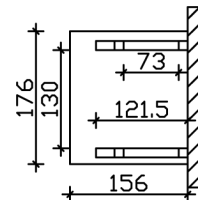

Grundriss

Schnitt

VORDACH POTSDAM 4

176 x 156 cm
Schnitte und Ansichten Maßstab 1:100