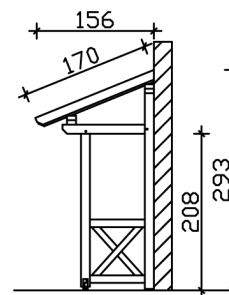

|                                 |  |
|---------------------------------|--|
| Durchgangshöhe vorne            | <b>208 cm</b>  |
| Pfostenstärke                   | <b>12 x 12 cm</b>  |
| Pfostenabstand Breite           | <b>130 cm</b>  |
| Montageart                      | <b>Wandanbau</b>   |
| Anzahl Packstücke               | <b>1</b>   |
| Verpackungsmaß                  | <b>Breite: 270 cm, Höhe: 35 cm, Tiefe: 120 cm, 204 kg</b>  |
| Verpackungsgewicht gesamt       | <b>204 kg</b>  |
| nicht im Lieferumfang enthalten | <b>Dübel für die Wandmontage</b>   |
| Garantie                        | <b>5 Jahre gemäß unseren Garantiebedingungen</b>   |
| Lieferhinweis                   | <b>Für die Anlieferung muss die Zufahrt für 40 t-LKW möglich sein! Die Anlieferung erfolgt frei Bordsteinkante (Festland Deutschland).</b> |
| Artikelnummer                   | <b>206049-01-31</b>  |
| EAN-Nummer                      | <b>4018211016174</b>   |

## VORDACH POTSDAM 4

176 x 156 cm

Grundriss

Schnitt

## VORDACH POTSDAM 4

176 x 156 cm  
Schnitte und Ansichten Maßstab 1:100

Ansicht Vorne