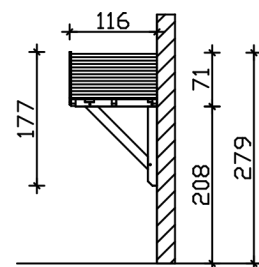

VORDACH STRALSUND 1

Massive Konstruktion aus Konstruktionsvollholz (KVH-Fichte)

VORDACH STRALSUND 1
289 x 116 cm

Gestaltungsbeispiel

- Ständer 12 x 12 cm
- Pfetten 12 x 12 cm
- Sparren 6 x 12 cm
- 20 mm Dachschalung

Vordach

VORDACH STRALSUND TYP 1, 289 X 116 CM, NATUR

Datenblatt / Baubeschreibung

Material	KVH, Fichte
Farbe	Natur
Farbbehandlung	Unbehandelt
Größe	289 x 116 cm
Außenbreite inkl. Dachüberstand	289 cm
Außentiefe inkl. Dachüberstand	116 cm
Dachform	Satteldach
Material Dacheindeckung	Dachschalung
Dachstärke	20 mm
Dachfläche	3.65 m²
Dachblende	Holzblende
Dachneigung	zur Seite
Gefälle	22 °
Schindelbedarf á 2m ²	3 Paket(e)
Durchgangshöhe vorne	208 cm
Pfostenstärke	12 x 12 cm

Pfostenabstand Breite	200 cm
Montageart	Wandanbau
Anzahl Packstücke	1
Verpackungsmaß	Breite: 260 cm, Höhe: 35 cm, Tiefe: 120 cm, 179 kg
Verpackungsgewicht gesamt	179 kg
nicht im Lieferumfang enthalten	Dübel für die Wandmontage
Garantie	5 Jahre gemäß unseren Garantiebedingungen
Lieferhinweis	Für die Anlieferung muss die Zufahrt für 40 t-LKW möglich sein! Die Anlieferung erfolgt frei Bordsteinkante (Festland Deutschland).
Artikelnummer	206315-00-31
EAN-Nummer	4018211206315

VORDACH STRALSUND 1

289 x 116 cm

Grundriss

Schnitt

VORDACH STRALSUND 1

289 x 116 cm
Schnitte und Ansichten Maßstab 1:100

Ansicht Vorne