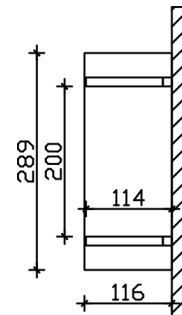

VORDACH STRALSUND 1

Massive Konstruktion aus Konstruktionsvollholz (KVH-Fichte)

VORDACH STRALSUND 1
289 x 116 cm

Gestaltungsbeispiel

- Ständer 12 x 12 cm
- Pfetten 12 x 12 cm
- Sparren 6 x 12 cm
- 20 mm Dachschalung

Vordach

VORDACH STRALSUND TYP 1, 289 X 116 CM, NATUR

Datenblatt / Baubeschreibung

Material	KVH, Fichte
Farbe	Natur
Farbbehandlung	Unbehandelt
Größe	289 x 116 cm
Außenbreite inkl. Dachüberstand	289 cm
Außentiefe inkl. Dachüberstand	116 cm
Dachform	Satteldach
Material Dacheindeckung	Dachschalung
Dachstärke	20 mm
Dachfläche	3.65 m²
Dachblende	Holzblende
Dachneigung	zur Seite
Gefälle	22 °
Schindelbedarf á 2m ²	3 Paket(e)
Durchgangshöhe vorne	208 cm
Pfostenstärke	12 x 12 cm

Pfostenabstand Breite	200 cm
Montageart	Wandanbau
Anzahl Packstücke	1
Verpackungsmaß	Breite: 260 cm, Höhe: 35 cm, Tiefe: 120 cm, 179 kg
Verpackungsgewicht gesamt	179 kg
nicht im Lieferumfang enthalten	Dübel für die Wandmontage
Garantie	5 Jahre gemäß unseren Garantiebedingungen
Lieferhinweis	Für die Anlieferung muss die Zufahrt für 40 t-LKW möglich sein! Die Anlieferung erfolgt frei Bordsteinkante (Festland Deutschland).
Artikelnummer	206315-00-31
EAN-Nummer	4018211206315

VORDACH STRALSUND 1

289 x 116 cm

Grundriss

Schnitt

VORDACH STRALSUND 1

289 x 116 cm
Schnitte und Ansichten Maßstab 1:100

Ansicht Vorne