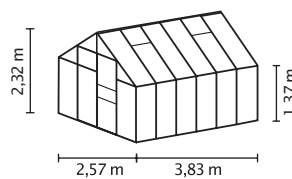

MERKUR 9900