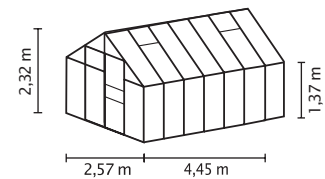

MERKUR 11500