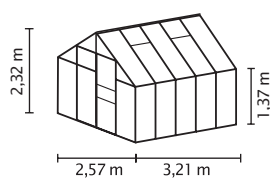

MERKUR 8300