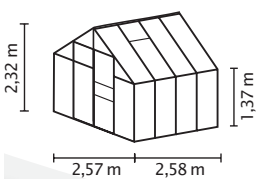

## KURZ & KNAPP

- ✓ Höher und breiter als Einstiegsmodelle
- ✓ Leichtgängige, kugelgelagerte Schiebetür – zu Doppelschiebetür erweiterbar
- ✓ Verglasung mit Sicherheitsglas, kristallklar (ESG) oder Hohlkammerplatten (HKP) möglich
- ✓ Eloxierte oder pulverbeschichtete Aluminiumprofile für dauerhaften Schutz vor Korrosion
- ✓ 4 Größen von ca. 6,7 bis 11,5 m<sup>2</sup>
- ✓ Inkl. Dachfenster, Regenrinnen + Öse für Vorhängeschloss

## TECHNISCHE DATEN

<b>Hausart:</b>	Gewächshaus
<b>Art:</b>	Klassisches Modell
<b>Größen:</b>	4
<b>Verglasungsarten:</b>	HKP ca. 4 oder 6 mm; ESG ca. 3 mm
<b>Glashaltetechnik:</b>	Federklammern
<b>Farben:</b>	Alu eloxiert; Smaragd oder Anthrazit pulverbeschichtet
<b>Dachfenster:</b>	2
<b>Außenmaß:</b>	B 2,57 x H 2,32 m
<b>Traufenhöhe:</b>	1,37 m
<b>Türmaße:</b>	B 0,60 x H 1,75 m