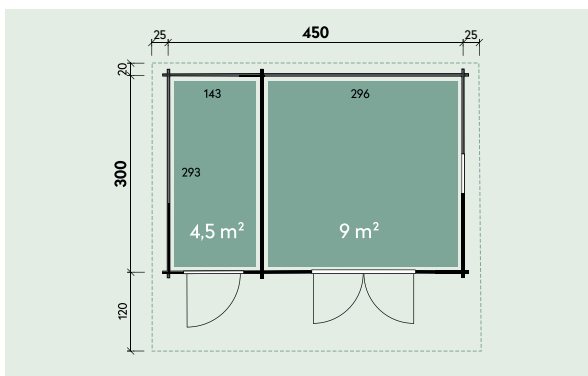

Artikelnummer:

234 150