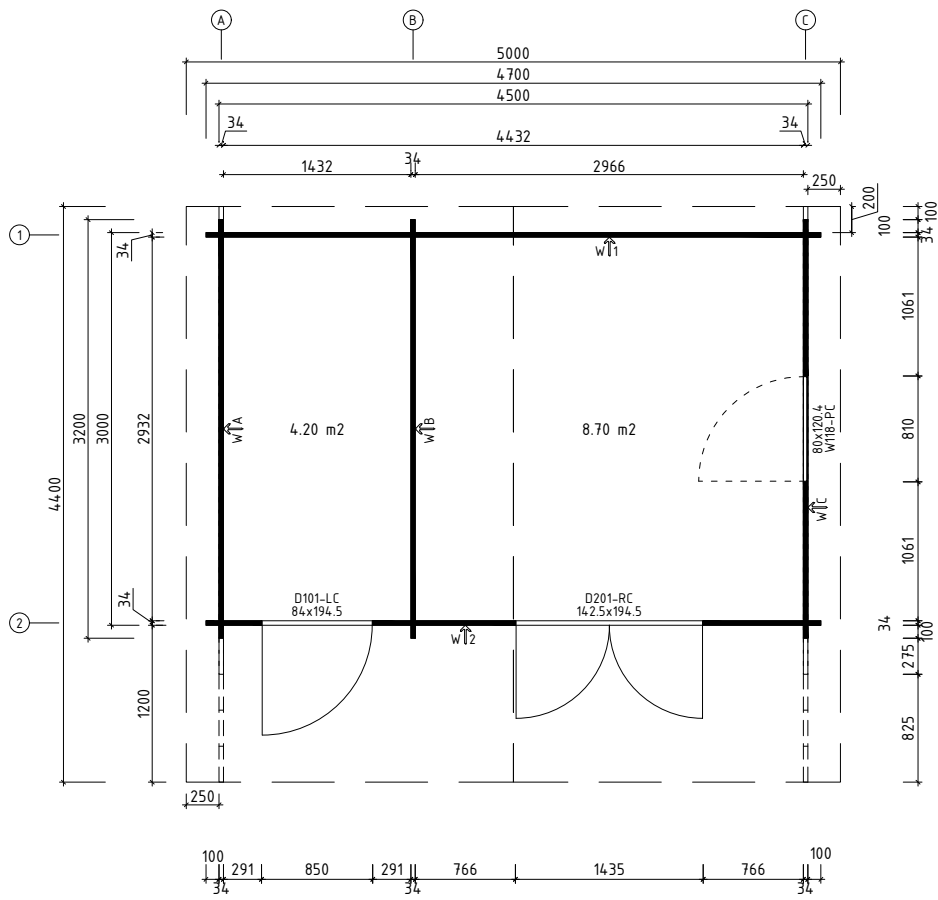

Technische Daten

Spiegelverkehrte Montage möglich.

Artikelnummer:

234 150

Kontrolliert durch:

Wir empfehlen als Fundament für Ihr Gartenhaus eine vollflächig festgegründete, gepflasterte oder betonierte Fläche. Wahlweise ist auch ein Punkt- oder Streifenfundament möglich.

Nr.		Stck	Profil (mm)	Länge (mm)
002		17	34x114	4700
003		1	34x57	4700
004		1	34x114	4400
005		1	34x114	4400
006		2	34x114	4025
008		1	34x114	3750
009		1	34x114	3475
010		40	34x114	3200
011		1	34x39	3200
014		1	34x114	1745
015		1	34x114	1470
017		20	34x114	1195
018		17	34x114	1091
019		1	34x57	1091
020		1	34x57	900
021		17	34x114	900
022		1	34x57	425
023		17	34x114	425
W1-1		1		
W2-1		1		
FH2	FUNDAMENTHÖLZER (imprägniert) 	2	70x45	4500
FH4	FUNDAMENTHÖLZER (imprägniert) 	4	70x45	2912
FH1	FUNDAMENTHÖLZER (imprägniert) 	3	70x45	2860

Pos		Stck.	Profil (mm)	Länge (mm)
	<p style="text-align: center;">FENSTER 800x1204 W4-S34P-06C-08001204</p>  <p style="text-align: center;">Right handed / DIN rechts / paremakäeline</p> <p style="text-align: center;">Clear opening / durchgangsmaß / ava suurus 644x1031mm</p> <p style="text-align: center;">double-pane clear float glass ISO Glas 2-fach 2x klaaspakett, kirkas klaas 585x979mm</p>	1		
VP54 32-1	Q4 Window sill - Fensterbank - Veeplekk 	1		642
PROSS H41-1	Q4-1 Muntins - Sprossen - Prossid horizontal 18x18 	2	18x18	610
PROSS V42-1	Q4-2 Muntins - Sprossen - Prossid vertical 18x18 	1	18x18	1014
PL3-1	Trims - Rahmenleisten - Piirdeliistud 18x95 	2	18x95	1000
PL3-2	Trims - Rahmenleisten - Piirdeliistud 18x95 	4	18x95	1285
PL3-3	Trims - Rahmenleisten - Piirdeliistud 18x95 	2	18x95	760
SR30 22-01	3.0x20ÜP Muntins - Sprossen - Prossid 	6		
SR35 45-01	3.5x45 Trims - Rahmleisten - Piirdeliistud 	24		
AL-Q4	Q4 Window handle - Fenstergriff - Aknalink 	1		