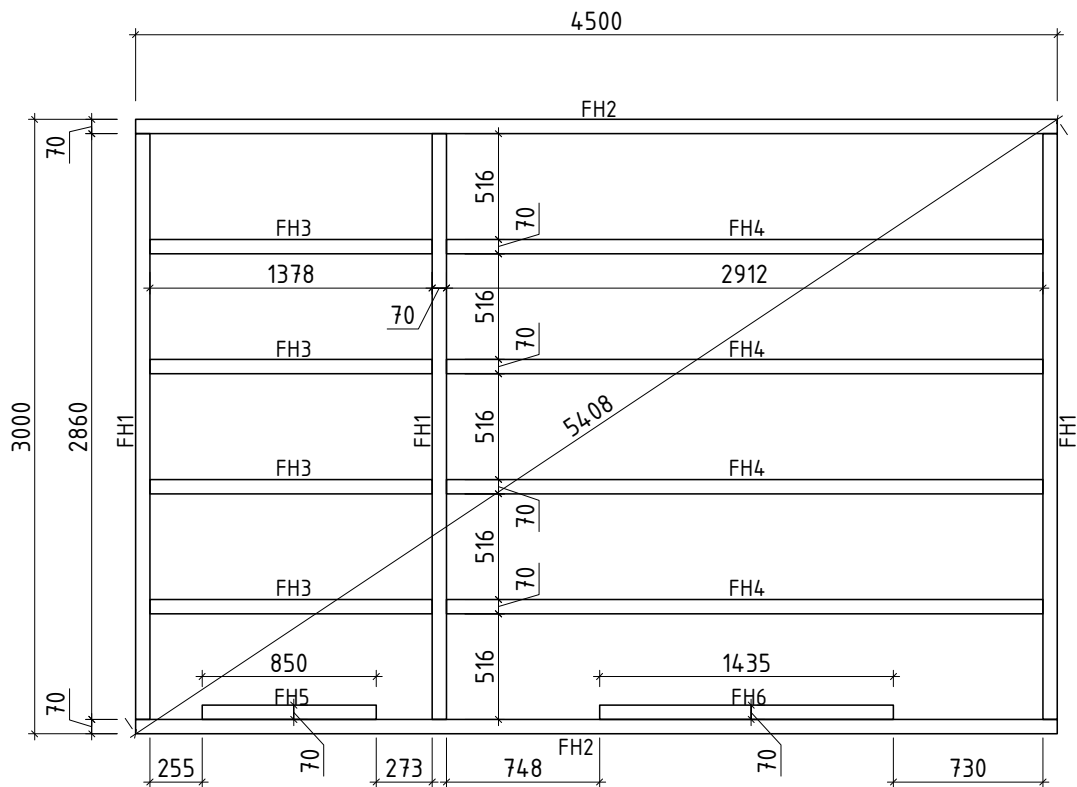

Technische Daten

Spiegelverkehrte Montage möglich.

Artikelnummer:

234 150

Kontrolliert durch:

Wir empfehlen als Fundament für Ihr Gartenhaus eine vollflächig festgegründete, gepflasterte oder betonierte Fläche. Wahlweise ist auch ein Punkt- oder Streifenfundament möglich.

Nr.		Stck	Profil (mm)	Länge (mm)
002		17	34x114	4700
003		1	34x57	4700
004		1	34x114	4400
005		1	34x114	4400
006		2	34x114	4025
008		1	34x114	3750
009		1	34x114	3475
010		40	34x114	3200
011		1	34x39	3200
014		1	34x114	1745
015		1	34x114	1470
017		20	34x114	1195
018		17	34x114	1091
019		1	34x57	1091
020		1	34x57	900
021		17	34x114	900
022		1	34x57	425
023		17	34x114	425
W1-1		1		
W2-1		1		
FH2	FUNDAMENTHÖLZER (imprägniert) 	2	70x45	4500
FH4	FUNDAMENTHÖLZER (imprägniert) 	4	70x45	2912
FH1	FUNDAMENTHÖLZER (imprägniert) 	3	70x45	2860

Pos		Stck.	Profil (mm)	Länge (mm)
	<p style="text-align: center;">FENSTER 800x1204 W4-S34P-06C-08001204</p>  <p style="text-align: center;">Right handed / DIN rechts / paremakäeline</p> <p style="text-align: center;">Clear opening / durchgangsmaß / ava suurus 644x1031mm</p> <p style="text-align: center;">double-pane clear float glass ISO Glas 2-fach 2x klaaspakett, kirkas klaas 585x979mm</p>	1		
VP54 32-1	Q4 Window sill - Fensterbank - Veeplekk 	1		642
PROSS H41-1	Q4-1 Muntins - Sprossen - Prossid horizontal 18x18 	2	18x18	610
PROSS V42-1	Q4-2 Muntins - Sprossen - Prossid vertical 18x18 	1	18x18	1014
PL3-1	Trims - Rahmenleisten - Piirdeliistud 18x95 	2	18x95	1000
PL3-2	Trims - Rahmenleisten - Piirdeliistud 18x95 	4	18x95	1285
PL3-3	Trims - Rahmenleisten - Piirdeliistud 18x95 	2	18x95	760
SR30 22-01	3.0x20ÜP Muntins - Sprossen - Prossid 	6		
SR35 45-01	3.5x45 Trims - Rahmleisten - Piirdeliistud 	24		
AL-Q4	Q4 Window handle - Fenstergriff - Aknalink 	1		