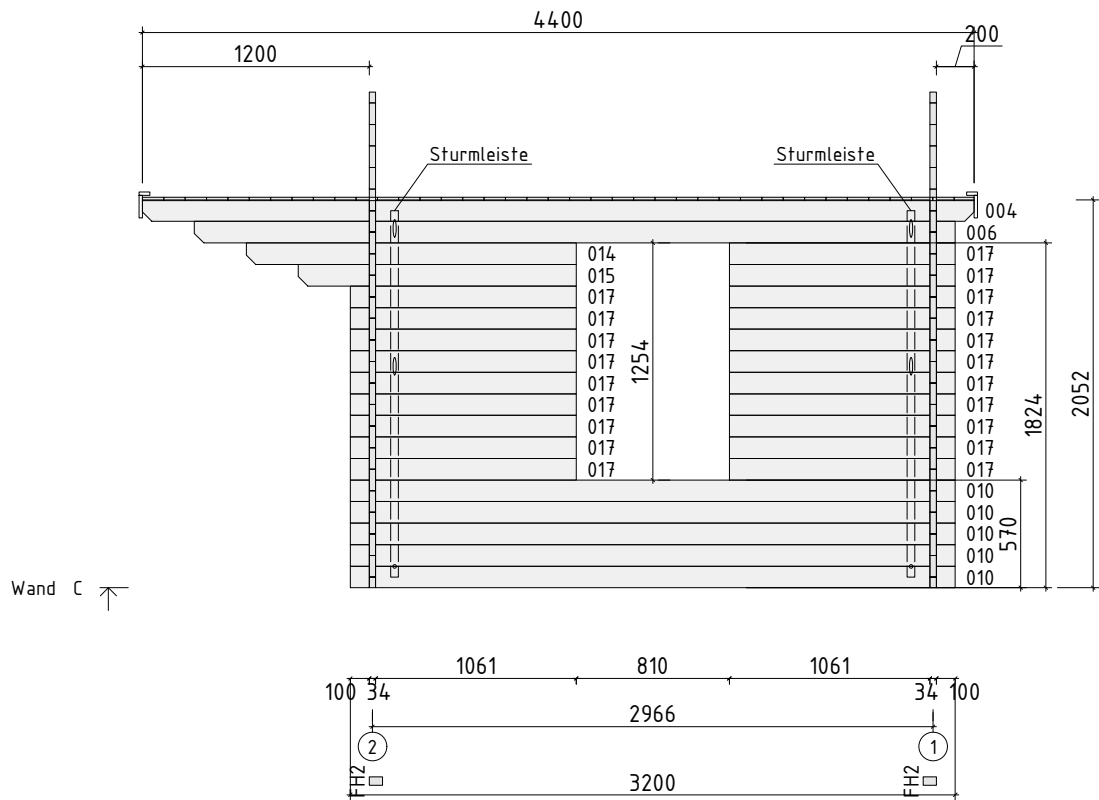

Nr.		Stck	Profil (mm)	Länge (mm)
	<p style="text-align: center;">TÜR 840x1945 D4-S34L-56C-08401945</p> <div style="display: flex; justify-content: space-between;"> <div style="text-align: center;"> <p>Q4 D101-LC 840</p>  </div> <div style="border: 1px solid black; padding: 5px; width: 150px;"> <p>Left handed / DIN links / vasakukäeline</p> </div> <div style="border: 1px solid black; padding: 5px; width: 150px;"> <p>Clear opening / durchgangsmaß / ava suurus 712x1837mm</p>  </div> </div> <div style="display: flex; justify-content: space-between; margin-top: 10px;"> <div style="border: 1px solid black; padding: 5px; width: 150px;"> <p>double-pane clear float glass ISO Glas 2-fach 2x klaaspakett, kirgas klaas</p> </div> <div style="border: 1px solid black; padding: 5px; width: 150px;">  <p>549x950mm</p> </div> </div>	1		
PROSS H41-3	Q4-1 Muntins - Sprossen - Prossid horizontal 18x18 	2	18x18	574
PRO SS V42-2	Q4-2 Muntins - Sprossen - Prossid vertical 18x18 	2	18x18	975
PL3-4	Trims - Rahmenleisten - Piirdeliistud 18x95  ✓	4	18x95	1925
PL3-6	Trims - Rahmenleisten - Piirdeliistud 18x95  ✓	2	18x95	1040
SR30 22-01	3.0x20ÜP Muntins - Sprossen - Prossid 	6		
SR35 45-01	3.5x45 Trims - Rahmleisten - Piirdeliistud 	22		
LS-Q4	Q4 Cylinder lock - Zylinderschloss - Lukusüdamik 	1		
UL-Q4	Q4 Door handle - Türgriff - Ukselink 	1		
	✓ - bitte selber anpassen (falls nötig)!			