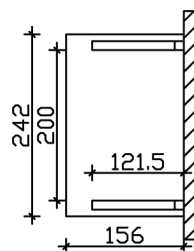

### Datenblatt / Baubeschreibung

Material	<b>KVH, Fichte</b>
Farbe	<b>Natur</b>
Farbbehandlung	<b>Unbehandelt</b>
Größe	<b>242 x 156 cm</b>
Außenbreite inkl. Dachüberstand	<b>242 cm</b>
Außentiefe inkl. Dachüberstand	<b>156 cm</b>
Gesamthöhe vorne	<b>220 cm</b>
Gesamthöhe hinten	<b>293 cm</b>
Dachform	<b>Pultdach</b>
Material Dacheindeckung	<b>Dachschalung</b>
Dachstärke	<b>20 mm</b>
Dachfläche	<b>4.11 m<sup>2</sup></b>
Dachblende	<b>Holzblende</b>
Dachneigung	<b>nach vorne</b>
Gefälle	<b>22 °</b>
Schindelbedarf á 2m <sup>2</sup>	<b>3 Paket(e)</b>

Durchgangshöhe vorne	<b>208 cm</b>
Pfostenstärke	<b>12 x 12 cm</b>
Pfostenabstand Breite	<b>200 cm</b>
Montageart	<b>Wandanbau</b>
Anzahl Packstücke	<b>1</b>
Verpackungsmaß	<b>Breite: 270 cm, Höhe: 30 cm, Tiefe: 120 cm, 177 kg</b>
Verpackungsgewicht gesamt	<b>177 kg</b>
nicht im Lieferumfang enthalten	<b>Dübel für die Wandmontage</b>
Garantie	<b>5 Jahre gemäß unseren Garantiebedingungen</b>
Lieferhinweis	<b>Für die Anlieferung muss die Zufahrt für 40 t-LKW möglich sein! Die Anlieferung erfolgt frei Bordsteinkante (Festland Deutschland).</b>
Artikelnummer	<b>206117-00-31</b>
EAN-Nummer	<b>4018211206117</b>

## VORDACH PADERBORN 1

242 x 156 cm

Grundriss

Schnitt

# VORDACH PADERBORN 1

242 x 156 cm  
Schnitte und Ansichten Maßstab 1:100

Ansicht Vorne