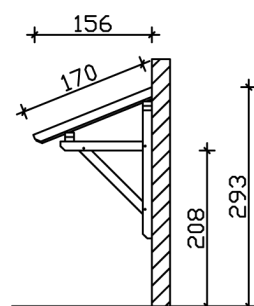

### Datenblatt / Baubeschreibung

Material	<b>KVH, Fichte</b>
Farbe	<b>Natur</b>
Farbbehandlung	<b>Unbehandelt</b>
Größe	<b>242 x 156 cm</b>
Außenbreite inkl. Dachüberstand	<b>242 cm</b>
Außentiefe inkl. Dachüberstand	<b>156 cm</b>
Gesamthöhe vorne	<b>220 cm</b>
Gesamthöhe hinten	<b>293 cm</b>
Dachform	<b>Pultdach</b>
Material Dacheindeckung	<b>Dachschalung</b>
Dachstärke	<b>20 mm</b>
Dachfläche	<b>4.11 m<sup>2</sup></b>
Dachblende	<b>Holzblende</b>
Dachneigung	<b>nach vorne</b>
Gefälle	<b>22 °</b>
Schindelbedarf á 2m <sup>2</sup>	<b>3 Paket(e)</b>

Durchgangshöhe vorne	<b>208 cm</b>
Pfostenstärke	<b>12 x 12 cm</b>
Pfostenabstand Breite	<b>200 cm</b>
Montageart	<b>Wandanbau</b>
Anzahl Packstücke	<b>1</b>
Verpackungsmaß	<b>Breite: 270 cm, Höhe: 30 cm, Tiefe: 120 cm, 177 kg</b>
Verpackungsgewicht gesamt	<b>177 kg</b>
nicht im Lieferumfang enthalten	<b>Dübel für die Wandmontage</b>
Garantie	<b>5 Jahre gemäß unseren Garantiebedingungen</b>
Lieferhinweis	<b>Für die Anlieferung muss die Zufahrt für 40 t-LKW möglich sein! Die Anlieferung erfolgt frei Bordsteinkante (Festland Deutschland).</b>
Artikelnummer	<b>206117-00-31</b>
EAN-Nummer	<b>4018211206117</b>

## VORDACH PADERBORN 1

242 x 156 cm

Grundriss

Schnitt

# VORDACH PADERBORN 1

242 x 156 cm  
Schnitte und Ansichten Maßstab 1:100

Ansicht Vorne