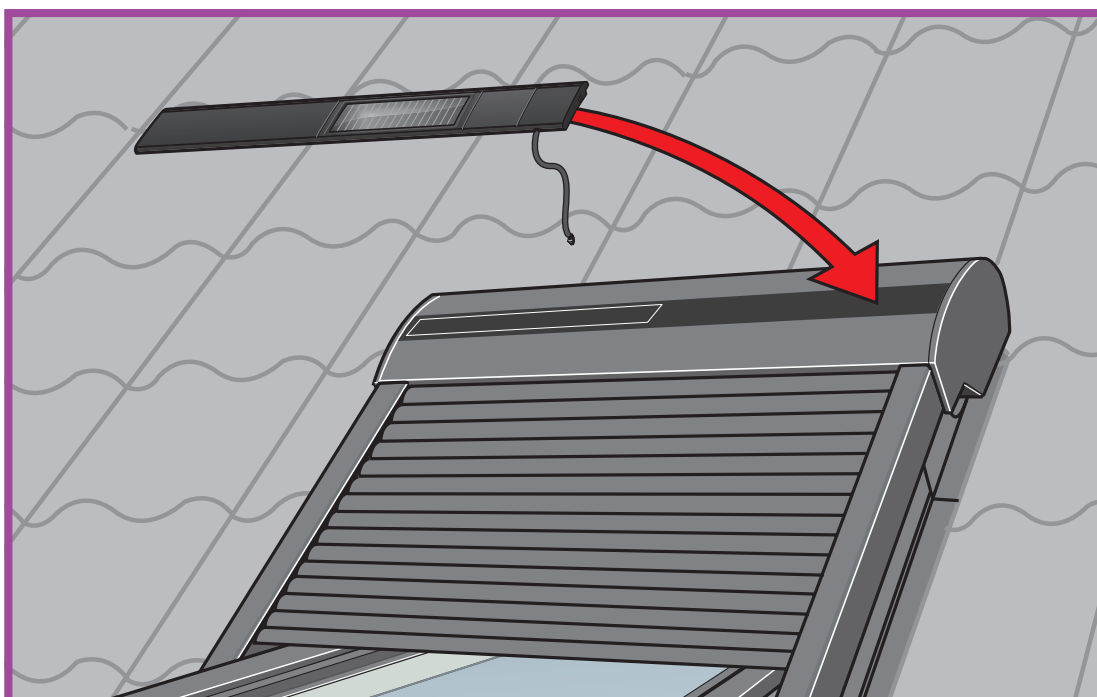

VELUX INTEGRA® Solar GGL/GGU

pages 2-3

pages 4-7

15

16

17

18

AR: VELUX Argentina S.A. 348 4 639944	EE: VELUX Eesti OÜ 621 7790	NZ: VELUX New Zealand Ltd. 0800 650 445
AT: VELUX Österreich GmbH 02245/32 3 50	ES: VELUX Spain, S.A. 91 509 71 00	PL: VELUX Polska Sp. z o.o. (022) 33 77 000 / 33 77 070
AU: VELUX Australia Pty. Ltd. 1300 859 856	FI: VELUX Suomi Oy 0207 290 800	PT: VELUX Portugal, Lda 21 880 00 60
BA: VELUX Bosna i Hercegovina d.o.o. 033/626 493, 626 494	FR: VELUX France 0821 02 15 15 0,119€ TTC/min	RO: VELUX România S.R.L. 0-8008-83589
BE: VELUX Belgium (010) 42.09.09	GB: VELUX Company Ltd. 01592 778 225	RS: VELUX Srbija d.o.o. 011 20 57 500
BG: VELUX Bulgaria EOOD 02/955 99 30	HR: VELUX Hrvatska d.o.o. 01/5555 444	RU: ЗАО VELUX (495) 737 75 20
BY: FE VELUX Roof Windows (017) 217 7385	HU: VELUX Magyarország Kft. (06/1) 436-0601	SE: VELUX Svenska AB 042/20 83 80
CA: VELUX Canada Inc. 1 800 88-VELUX (888-3589)	IE: VELUX Company Ltd. 01 848 8775	SI: VELUX Slovenija d.o.o. 01 724 68 68
CH: VELUX Schweiz AG 0848 945 549	IT: VELUX Italia s.p.a. 045/6173666	SK: VELUX Slovensko, s.r.o. (02) 33 000 555
CL: VELUX Chile Limitada 2 953 6789	JP: VELUX-Japan Ltd. 0570-00-8145	TR: VELUX Çatı Pencereleri Ticaret Limited Şirketi 0 216 302 54 10
CN: VELUX (CHINA) CO. LTD. 0316-607 27 27	LT: VELUX Lietuva, UAB (85) 270 91 01	UA: VELUX Ukraina TOV (044) 2916070
CZ: VELUX Česká republika, s.r.o. 531 015 511	LV: VELUX Latvia SIA 67 27 77 33	US: VELUX America Inc. 1-800-88-VELUX
DE: VELUX Deutschland GmbH 0800/3 27 27 27 Kostenlos aus dem deutschen Festnetz	NL: VELUX Nederland B.V. 030 - 6 629 629	
DK: VELUX Danmark A/S 45 16 45 16	NO: VELUX Norge AS 22 51 06 00	