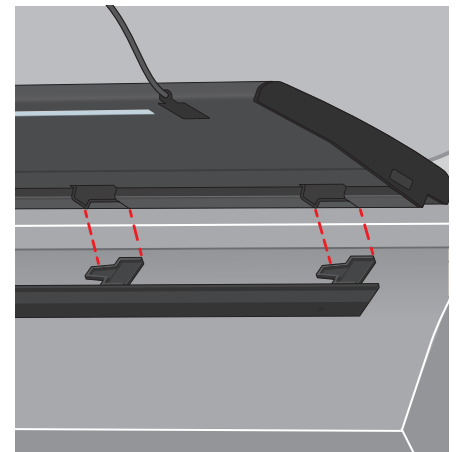

VELUX INTEGRA® Solar GGL/GGU

pages 2-3

pages 4-7

15

16

17

18

AR: VELUX Argentina S.A. 348 4 639944	EE: VELUX Eesti OÜ 621 7790	NZ: VELUX New Zealand Ltd. 0800 650 445
AT: VELUX Österreich GmbH 02245/32 3 50	ES: VELUX Spain, S.A. 91 509 71 00	PL: VELUX Polska Sp. z o.o. (022) 33 77 000 / 33 77 070
AU: VELUX Australia Pty. Ltd. 1300 859 856	FI: VELUX Suomi Oy 0207 290 800	PT: VELUX Portugal, Lda 21 880 00 60
BA: VELUX Bosna i Hercegovina d.o.o. 033/626 493, 626 494	FR: VELUX France 0821 02 15 15 0,119€ TTC/min	RO: VELUX România S.R.L. 0-8008-83589
BE: VELUX Belgium (010) 42.09.09	GB: VELUX Company Ltd. 01592 778 225	RS: VELUX Srbija d.o.o. 011 20 57 500
BG: VELUX Bulgaria EOOD 02/955 99 30	HR: VELUX Hrvatska d.o.o. 01/5555 444	RU: ЗАО VELUX (495) 737 75 20
BY: FE VELUX Roof Windows (017) 217 7385	HU: VELUX Magyarország Kft. (06/1) 436-0601	SE: VELUX Svenska AB 042/20 83 80
CA: VELUX Canada Inc. 1 800 88-VELUX (888-3589)	IE: VELUX Company Ltd. 01 848 8775	SI: VELUX Slovenija d.o.o. 01 724 68 68
CH: VELUX Schweiz AG 0848 945 549	IT: VELUX Italia s.p.a. 045/6173666	SK: VELUX Slovensko, s.r.o. (02) 33 000 555
CL: VELUX Chile Limitada 2 953 6789	JP: VELUX-Japan Ltd. 0570-00-8145	TR: VELUX Çatı Pencereleri Ticaret Limited Şirketi 0 216 302 54 10
CN: VELUX (CHINA) CO. LTD. 0316-607 27 27	LT: VELUX Lietuva, UAB (85) 270 91 01	UA: VELUX Ukraina TOV (044) 2916070
CZ: VELUX Česká republika, s.r.o. 531 015 511	LV: VELUX Latvia SIA 67 27 77 33	US: VELUX America Inc. 1-800-88-VELUX
DE: VELUX Deutschland GmbH 0800/3 27 27 27 Kostenlos aus dem deutschen Festnetz	NL: VELUX Nederland B.V. 030 - 6 629 629	
DK: VELUX Danmark A/S 45 16 45 16	NO: VELUX Norge AS 22 51 06 00	