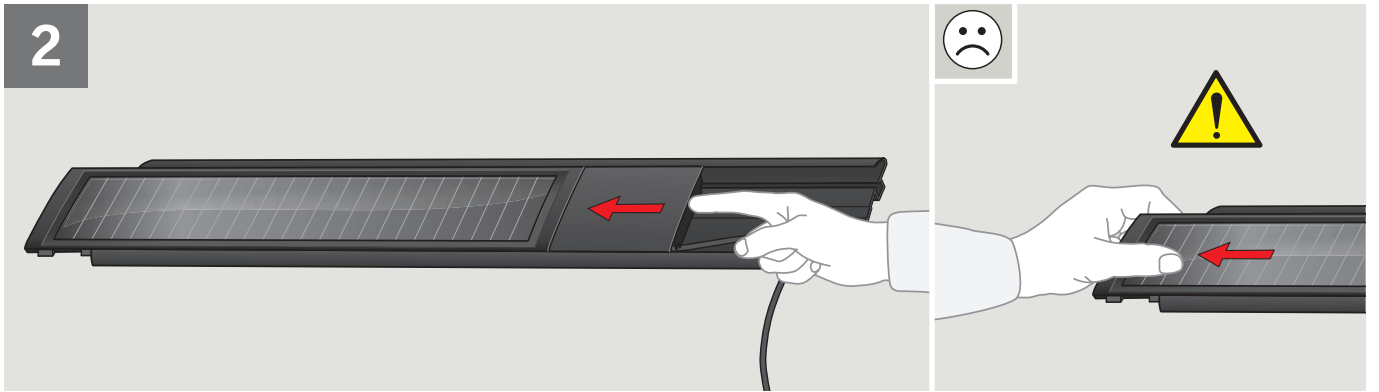

VELUX INTEGRA® Solar GGL/GGU

pages 2-3

pages 4-7

15

16

17

18

AR: VELUX Argentina S.A. 348 4 639944	EE: VELUX Eesti OÜ 621 7790	NZ: VELUX New Zealand Ltd. 0800 650 445
AT: VELUX Österreich GmbH 02245/32 3 50	ES: VELUX Spain, S.A. 91 509 71 00	PL: VELUX Polska Sp. z o.o. (022) 33 77 000 / 33 77 070
AU: VELUX Australia Pty. Ltd. 1300 859 856	FI: VELUX Suomi Oy 0207 290 800	PT: VELUX Portugal, Lda 21 880 00 60
BA: VELUX Bosna i Hercegovina d.o.o. 033/626 493, 626 494	FR: VELUX France 0821 02 15 15 0,119€ TTC/min	RO: VELUX România S.R.L. 0-8008-83589
BE: VELUX Belgium (010) 42.09.09	GB: VELUX Company Ltd. 01592 778 225	RS: VELUX Srbija d.o.o. 011 20 57 500
BG: VELUX Bulgaria EOOD 02/955 99 30	HR: VELUX Hrvatska d.o.o. 01/5555 444	RU: ЗАО VELUX (495) 737 75 20
BY: FE VELUX Roof Windows (017) 217 7385	HU: VELUX Magyarország Kft. (06/1) 436-0601	SE: VELUX Svenska AB 042/20 83 80
CA: VELUX Canada Inc. 1 800 88-VELUX (888-3589)	IE: VELUX Company Ltd. 01 848 8775	SI: VELUX Slovenija d.o.o. 01 724 68 68
CH: VELUX Schweiz AG 0848 945 549	IT: VELUX Italia s.p.a. 045/6173666	SK: VELUX Slovensko, s.r.o. (02) 33 000 555
CL: VELUX Chile Limitada 2 953 6789	JP: VELUX-Japan Ltd. 0570-00-8145	TR: VELUX Çatı Pencereleri Ticaret Limited Şirketi 0 216 302 54 10
CN: VELUX (CHINA) CO. LTD. 0316-607 27 27	LT: VELUX Lietuva, UAB (85) 270 91 01	UA: VELUX Ukraina TOV (044) 2916070
CZ: VELUX Česká republika, s.r.o. 531 015 511	LV: VELUX Latvia SIA 67 27 77 33	US: VELUX America Inc. 1-800-88-VELUX
DE: VELUX Deutschland GmbH 0800/3 27 27 27 Kostenlos aus dem deutschen Festnetz	NL: VELUX Nederland B.V. 030 - 6 629 629	
DK: VELUX Danmark A/S 45 16 45 16	NO: VELUX Norge AS 22 51 06 00	