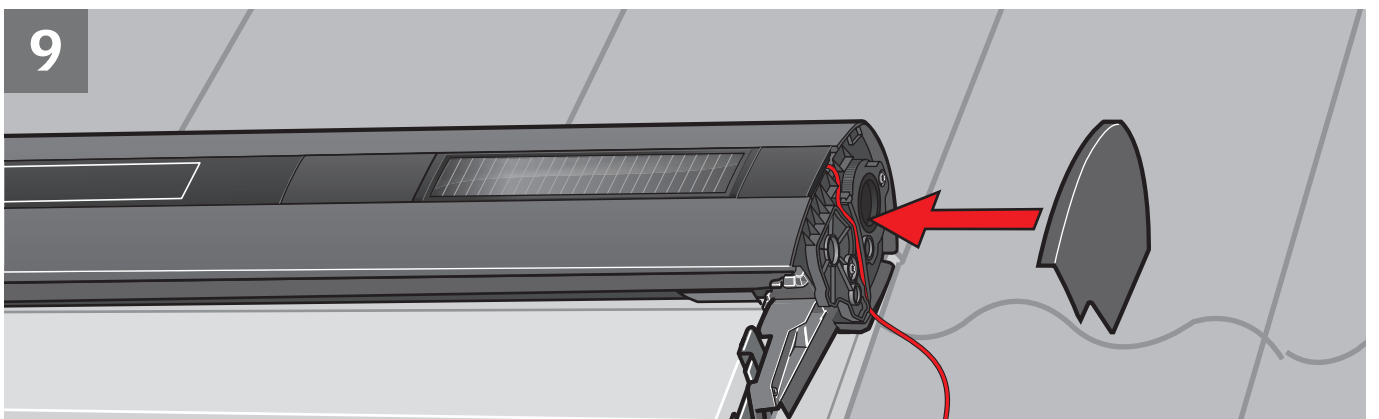

VELUX INTEGRA® Solar GGL/GGU

pages 2-3

pages 4-7

15

16

17

18

AR: VELUX Argentina S.A. 348 4 639944	EE: VELUX Eesti OÜ 621 7790	NZ: VELUX New Zealand Ltd. 0800 650 445
AT: VELUX Österreich GmbH 02245/32 3 50	ES: VELUX Spain, S.A. 91 509 71 00	PL: VELUX Polska Sp. z o.o. (022) 33 77 000 / 33 77 070
AU: VELUX Australia Pty. Ltd. 1300 859 856	FI: VELUX Suomi Oy 0207 290 800	PT: VELUX Portugal, Lda 21 880 00 60
BA: VELUX Bosna i Hercegovina d.o.o. 033/626 493, 626 494	FR: VELUX France 0821 02 15 15 0,119€ TTC/min	RO: VELUX România S.R.L. 0-8008-83589
BE: VELUX Belgium (010) 42.09.09	GB: VELUX Company Ltd. 01592 778 225	RS: VELUX Srbija d.o.o. 011 20 57 500
BG: VELUX Bulgaria EOOD 02/955 99 30	HR: VELUX Hrvatska d.o.o. 01/5555 444	RU: ЗАО VELUX (495) 737 75 20
BY: FE VELUX Roof Windows (017) 217 7385	HU: VELUX Magyarország Kft. (06/1) 436-0601	SE: VELUX Svenska AB 042/20 83 80
CA: VELUX Canada Inc. 1 800 88-VELUX (888-3589)	IE: VELUX Company Ltd. 01 848 8775	SI: VELUX Slovenija d.o.o. 01 724 68 68
CH: VELUX Schweiz AG 0848 945 549	IT: VELUX Italia s.p.a. 045/6173666	SK: VELUX Slovensko, s.r.o. (02) 33 000 555
CL: VELUX Chile Limitada 2 953 6789	JP: VELUX-Japan Ltd. 0570-00-8145	TR: VELUX Çatı Pencereleri Ticaret Limited Şirketi 0 216 302 54 10
CN: VELUX (CHINA) CO. LTD. 0316-607 27 27	LT: VELUX Lietuva, UAB (85) 270 91 01	UA: VELUX Ukraina TOV (044) 2916070
CZ: VELUX Česká republika, s.r.o. 531 015 511	LV: VELUX Latvia SIA 67 27 77 33	US: VELUX America Inc. 1-800-88-VELUX
DE: VELUX Deutschland GmbH 0800/3 27 27 27 Kostenlos aus dem deutschen Festnetz	NL: VELUX Nederland B.V. 030 - 6 629 629	
DK: VELUX Danmark A/S 45 16 45 16	NO: VELUX Norge AS 22 51 06 00	