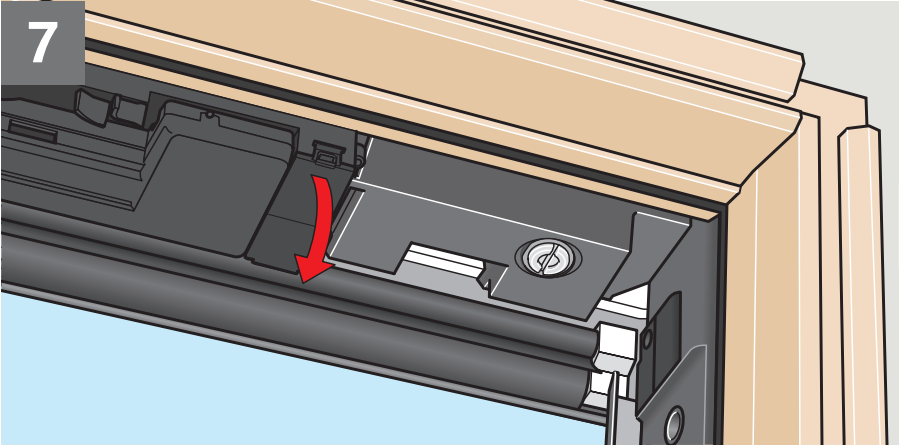

VELUX INTEGRA® Solar GGL/GGU

pages 2-3

pages 4-7

15

16

17

18

AR: VELUX Argentina S.A. 348 4 639944	EE: VELUX Eesti OÜ 621 7790	NZ: VELUX New Zealand Ltd. 0800 650 445
AT: VELUX Österreich GmbH 02245/32 3 50	ES: VELUX Spain, S.A. 91 509 71 00	PL: VELUX Polska Sp. z o.o. (022) 33 77 000 / 33 77 070
AU: VELUX Australia Pty. Ltd. 1300 859 856	FI: VELUX Suomi Oy 0207 290 800	PT: VELUX Portugal, Lda 21 880 00 60
BA: VELUX Bosna i Hercegovina d.o.o. 033/626 493, 626 494	FR: VELUX France 0821 02 15 15 0,119€ TTC/min	RO: VELUX România S.R.L. 0-8008-83589
BE: VELUX Belgium (010) 42.09.09	GB: VELUX Company Ltd. 01592 778 225	RS: VELUX Srbija d.o.o. 011 20 57 500
BG: VELUX Bulgaria EOOD 02/955 99 30	HR: VELUX Hrvatska d.o.o. 01/5555 444	RU: ЗАО VELUX (495) 737 75 20
BY: FE VELUX Roof Windows (017) 217 7385	HU: VELUX Magyarország Kft. (06/1) 436-0601	SE: VELUX Svenska AB 042/20 83 80
CA: VELUX Canada Inc. 1 800 88-VELUX (888-3589)	IE: VELUX Company Ltd. 01 848 8775	SI: VELUX Slovenija d.o.o. 01 724 68 68
CH: VELUX Schweiz AG 0848 945 549	IT: VELUX Italia s.p.a. 045/6173666	SK: VELUX Slovensko, s.r.o. (02) 33 000 555
CL: VELUX Chile Limitada 2 953 6789	JP: VELUX-Japan Ltd. 0570-00-8145	TR: VELUX Çatı Pencereleri Ticaret Limited Şirketi 0 216 302 54 10
CN: VELUX (CHINA) CO. LTD. 0316-607 27 27	LT: VELUX Lietuva, UAB (85) 270 91 01	UA: VELUX Ukraina TOV (044) 2916070
CZ: VELUX Česká republika, s.r.o. 531 015 511	LV: VELUX Latvia SIA 67 27 77 33	US: VELUX America Inc. 1-800-88-VELUX
DE: VELUX Deutschland GmbH 0800/3 27 27 27 Kostenlos aus dem deutschen Festnetz	NL: VELUX Nederland B.V. 030 - 6 629 629	
DK: VELUX Danmark A/S 45 16 45 16	NO: VELUX Norge AS 22 51 06 00	