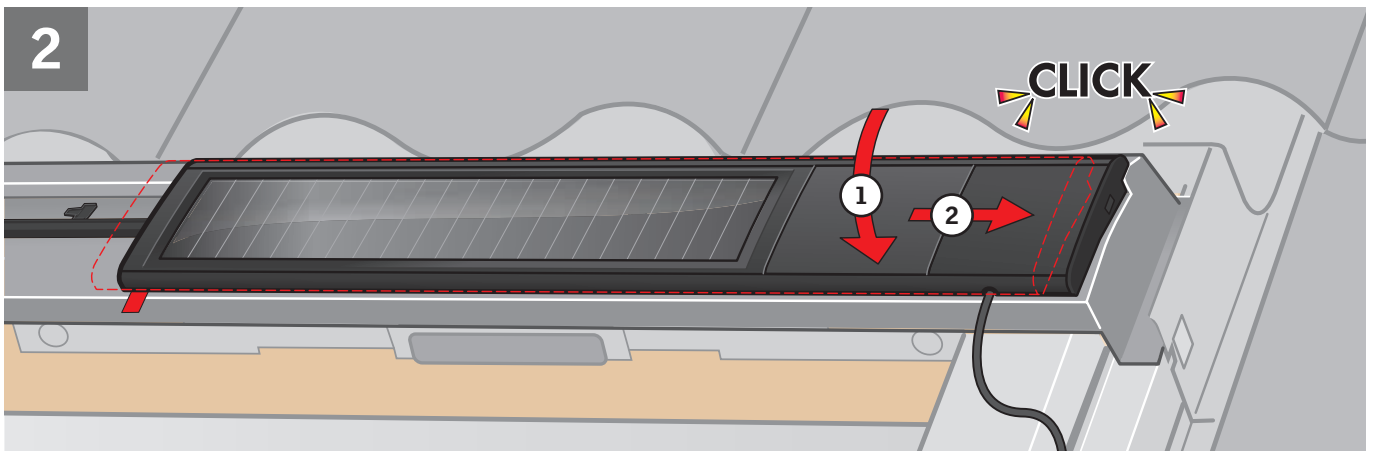

VELUX INTEGRA® Solar GGL/GGU

pages 2-3

pages 4-7

15

16

17

18

AR: VELUX Argentina S.A. 348 4 639944	EE: VELUX Eesti OÜ 621 7790	NZ: VELUX New Zealand Ltd. 0800 650 445
AT: VELUX Österreich GmbH 02245/32 3 50	ES: VELUX Spain, S.A. 91 509 71 00	PL: VELUX Polska Sp. z o.o. (022) 33 77 000 / 33 77 070
AU: VELUX Australia Pty. Ltd. 1300 859 856	FI: VELUX Suomi Oy 0207 290 800	PT: VELUX Portugal, Lda 21 880 00 60
BA: VELUX Bosna i Hercegovina d.o.o. 033/626 493, 626 494	FR: VELUX France 0821 02 15 15 0,119€ TTC/min	RO: VELUX România S.R.L. 0-8008-83589
BE: VELUX Belgium (010) 42.09.09	GB: VELUX Company Ltd. 01592 778 225	RS: VELUX Srbija d.o.o. 011 20 57 500
BG: VELUX Bulgaria EOOD 02/955 99 30	HR: VELUX Hrvatska d.o.o. 01/5555 444	RU: ЗАО VELUX (495) 737 75 20
BY: FE VELUX Roof Windows (017) 217 7385	HU: VELUX Magyarország Kft. (06/1) 436-0601	SE: VELUX Svenska AB 042/20 83 80
CA: VELUX Canada Inc. 1 800 88-VELUX (888-3589)	IE: VELUX Company Ltd. 01 848 8775	SI: VELUX Slovenija d.o.o. 01 724 68 68
CH: VELUX Schweiz AG 0848 945 549	IT: VELUX Italia s.p.a. 045/6173666	SK: VELUX Slovensko, s.r.o. (02) 33 000 555
CL: VELUX Chile Limitada 2 953 6789	JP: VELUX-Japan Ltd. 0570-00-8145	TR: VELUX Çatı Pencereleri Ticaret Limited Şirketi 0 216 302 54 10
CN: VELUX (CHINA) CO. LTD. 0316-607 27 27	LT: VELUX Lietuva, UAB (85) 270 91 01	UA: VELUX Ukraina TOV (044) 2916070
CZ: VELUX Česká republika, s.r.o. 531 015 511	LV: VELUX Latvia SIA 67 27 77 33	US: VELUX America Inc. 1-800-88-VELUX
DE: VELUX Deutschland GmbH 0800/3 27 27 27 Kostenlos aus dem deutschen Festnetz	NL: VELUX Nederland B.V. 030 - 6 629 629	
DK: VELUX Danmark A/S 45 16 45 16	NO: VELUX Norge AS 22 51 06 00	