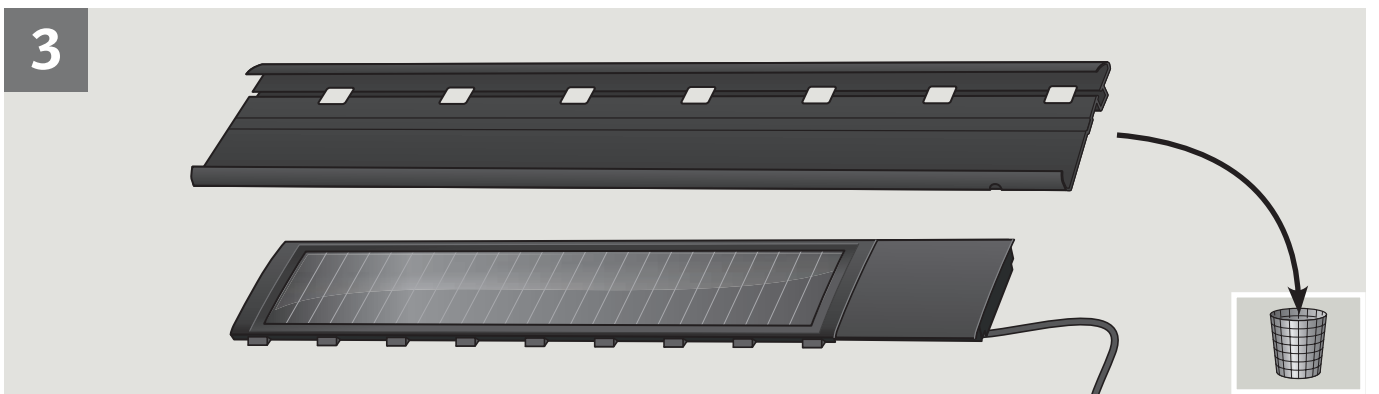

VELUX INTEGRA® Solar GGL/GGU

pages 2-3

pages 4-7

15

16

17

18

AR: VELUX Argentina S.A. 348 4 639944	EE: VELUX Eesti OÜ 621 7790	NZ: VELUX New Zealand Ltd. 0800 650 445
AT: VELUX Österreich GmbH 02245/32 3 50	ES: VELUX Spain, S.A. 91 509 71 00	PL: VELUX Polska Sp. z o.o. (022) 33 77 000 / 33 77 070
AU: VELUX Australia Pty. Ltd. 1300 859 856	FI: VELUX Suomi Oy 0207 290 800	PT: VELUX Portugal, Lda 21 880 00 60
BA: VELUX Bosna i Hercegovina d.o.o. 033/626 493, 626 494	FR: VELUX France 0821 02 15 15 0,119€ TTC/min	RO: VELUX România S.R.L. 0-8008-83589
BE: VELUX Belgium (010) 42.09.09	GB: VELUX Company Ltd. 01592 778 225	RS: VELUX Srbija d.o.o. 011 20 57 500
BG: VELUX Bulgaria EOOD 02/955 99 30	HR: VELUX Hrvatska d.o.o. 01/5555 444	RU: ЗАО VELUX (495) 737 75 20
BY: FE VELUX Roof Windows (017) 217 7385	HU: VELUX Magyarország Kft. (06/1) 436-0601	SE: VELUX Svenska AB 042/20 83 80
CA: VELUX Canada Inc. 1 800 88-VELUX (888-3589)	IE: VELUX Company Ltd. 01 848 8775	SI: VELUX Slovenija d.o.o. 01 724 68 68
CH: VELUX Schweiz AG 0848 945 549	IT: VELUX Italia s.p.a. 045/6173666	SK: VELUX Slovensko, s.r.o. (02) 33 000 555
CL: VELUX Chile Limitada 2 953 6789	JP: VELUX-Japan Ltd. 0570-00-8145	TR: VELUX Çatı Pencereleri Ticaret Limited Şirketi 0 216 302 54 10
CN: VELUX (CHINA) CO. LTD. 0316-607 27 27	LT: VELUX Lietuva, UAB (85) 270 91 01	UA: VELUX Ukraina TOV (044) 2916070
CZ: VELUX Česká republika, s.r.o. 531 015 511	LV: VELUX Latvia SIA 67 27 77 33	US: VELUX America Inc. 1-800-88-VELUX
DE: VELUX Deutschland GmbH 0800/3 27 27 27 Kostenlos aus dem deutschen Festnetz	NL: VELUX Nederland B.V. 030 - 6 629 629	
DK: VELUX Danmark A/S 45 16 45 16	NO: VELUX Norge AS 22 51 06 00	