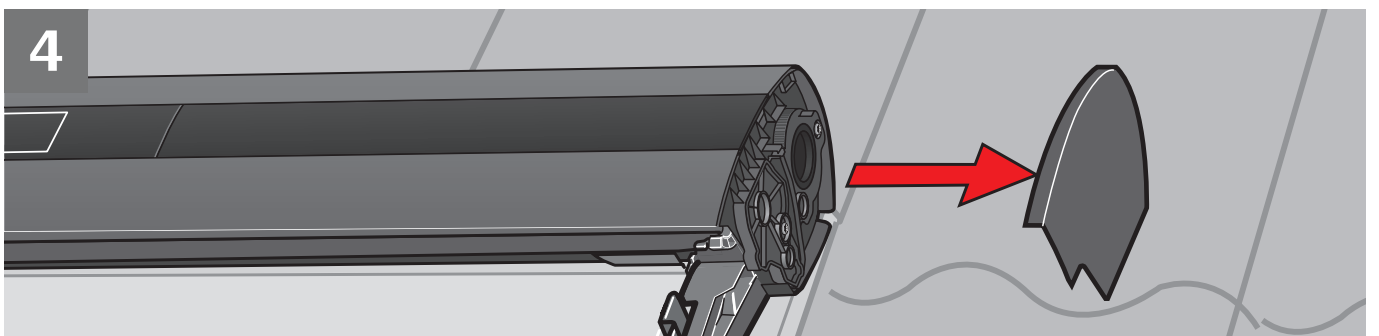

VELUX INTEGRA® Solar GGL/GGU

pages 2-3

pages 4-7

15

16

17

18

AR: VELUX Argentina S.A. 348 4 639944	EE: VELUX Eesti OÜ 621 7790	NZ: VELUX New Zealand Ltd. 0800 650 445
AT: VELUX Österreich GmbH 02245/32 3 50	ES: VELUX Spain, S.A. 91 509 71 00	PL: VELUX Polska Sp. z o.o. (022) 33 77 000 / 33 77 070
AU: VELUX Australia Pty. Ltd. 1300 859 856	FI: VELUX Suomi Oy 0207 290 800	PT: VELUX Portugal, Lda 21 880 00 60
BA: VELUX Bosna i Hercegovina d.o.o. 033/626 493, 626 494	FR: VELUX France 0821 02 15 15 0,119€ TTC/min	RO: VELUX România S.R.L. 0-8008-83589
BE: VELUX Belgium (010) 42.09.09	GB: VELUX Company Ltd. 01592 778 225	RS: VELUX Srbija d.o.o. 011 20 57 500
BG: VELUX Bulgaria EOOD 02/955 99 30	HR: VELUX Hrvatska d.o.o. 01/5555 444	RU: ЗАО VELUX (495) 737 75 20
BY: FE VELUX Roof Windows (017) 217 7385	HU: VELUX Magyarország Kft. (06/1) 436-0601	SE: VELUX Svenska AB 042/20 83 80
CA: VELUX Canada Inc. 1 800 88-VELUX (888-3589)	IE: VELUX Company Ltd. 01 848 8775	SI: VELUX Slovenija d.o.o. 01 724 68 68
CH: VELUX Schweiz AG 0848 945 549	IT: VELUX Italia s.p.a. 045/6173666	SK: VELUX Slovensko, s.r.o. (02) 33 000 555
CL: VELUX Chile Limitada 2 953 6789	JP: VELUX-Japan Ltd. 0570-00-8145	TR: VELUX Çatı Pencereleri Ticaret Limited Şirketi 0 216 302 54 10
CN: VELUX (CHINA) CO. LTD. 0316-607 27 27	LT: VELUX Lietuva, UAB (85) 270 91 01	UA: VELUX Ukraina TOV (044) 2916070
CZ: VELUX Česká republika, s.r.o. 531 015 511	LV: VELUX Latvia SIA 67 27 77 33	US: VELUX America Inc. 1-800-88-VELUX
DE: VELUX Deutschland GmbH 0800/3 27 27 27 Kostenlos aus dem deutschen Festnetz	NL: VELUX Nederland B.V. 030 - 6 629 629	
DK: VELUX Danmark A/S 45 16 45 16	NO: VELUX Norge AS 22 51 06 00	