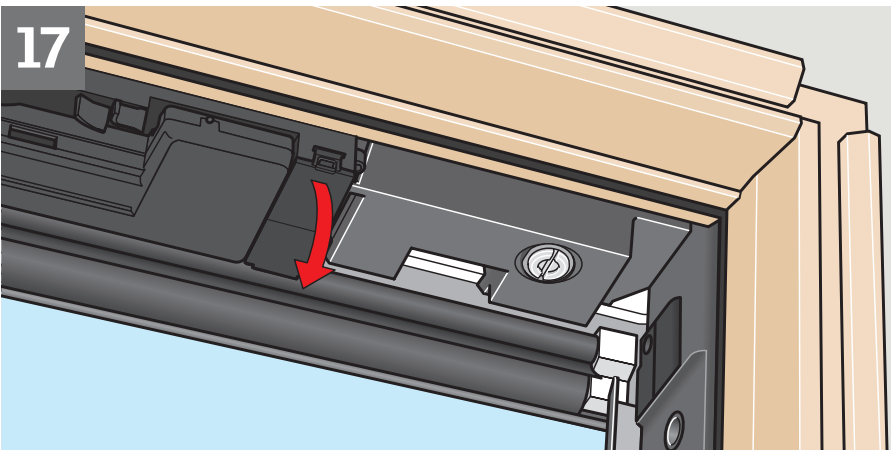

VELUX INTEGRA® Solar GGL/GGU

pages 2-3

pages 4-7

15

16

17

18

AR: VELUX Argentina S.A. 348 4 639944	EE: VELUX Eesti OÜ 621 7790	NZ: VELUX New Zealand Ltd. 0800 650 445
AT: VELUX Österreich GmbH 02245/32 3 50	ES: VELUX Spain, S.A. 91 509 71 00	PL: VELUX Polska Sp. z o.o. (022) 33 77 000 / 33 77 070
AU: VELUX Australia Pty. Ltd. 1300 859 856	FI: VELUX Suomi Oy 0207 290 800	PT: VELUX Portugal, Lda 21 880 00 60
BA: VELUX Bosna i Hercegovina d.o.o. 033/626 493, 626 494	FR: VELUX France 0821 02 15 15 0,119€ TTC/min	RO: VELUX România S.R.L. 0-8008-83589
BE: VELUX Belgium (010) 42.09.09	GB: VELUX Company Ltd. 01592 778 225	RS: VELUX Srbija d.o.o. 011 20 57 500
BG: VELUX Bulgaria EOOD 02/955 99 30	HR: VELUX Hrvatska d.o.o. 01/5555 444	RU: ЗАО VELUX (495) 737 75 20
BY: FE VELUX Roof Windows (017) 217 7385	HU: VELUX Magyarország Kft. (06/1) 436-0601	SE: VELUX Svenska AB 042/20 83 80
CA: VELUX Canada Inc. 1 800 88-VELUX (888-3589)	IE: VELUX Company Ltd. 01 848 8775	SI: VELUX Slovenija d.o.o. 01 724 68 68
CH: VELUX Schweiz AG 0848 945 549	IT: VELUX Italia s.p.a. 045/6173666	SK: VELUX Slovensko, s.r.o. (02) 33 000 555
CL: VELUX Chile Limitada 2 953 6789	JP: VELUX-Japan Ltd. 0570-00-8145	TR: VELUX Çatı Pencereleri Ticaret Limited Şirketi 0 216 302 54 10
CN: VELUX (CHINA) CO. LTD. 0316-607 27 27	LT: VELUX Lietuva, UAB (85) 270 91 01	UA: VELUX Ukraina TOV (044) 2916070
CZ: VELUX Česká republika, s.r.o. 531 015 511	LV: VELUX Latvia SIA 67 27 77 33	US: VELUX America Inc. 1-800-88-VELUX
DE: VELUX Deutschland GmbH 0800/3 27 27 27 Kostenlos aus dem deutschen Festnetz	NL: VELUX Nederland B.V. 030 - 6 629 629	
DK: VELUX Danmark A/S 45 16 45 16	NO: VELUX Norge AS 22 51 06 00	