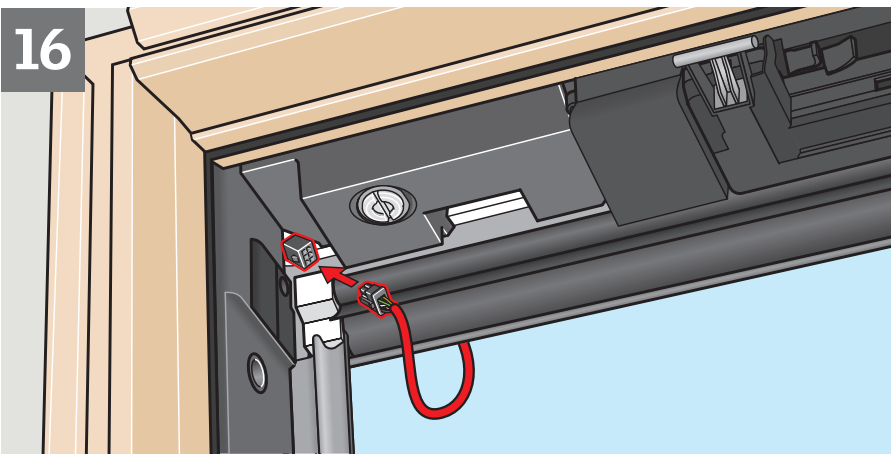

VELUX INTEGRA® Solar GGL/GGU

pages 2-3

pages 4-7

15

16

17

18

AR: VELUX Argentina S.A. 348 4 639944	EE: VELUX Eesti OÜ 621 7790	NZ: VELUX New Zealand Ltd. 0800 650 445
AT: VELUX Österreich GmbH 02245/32 3 50	ES: VELUX Spain, S.A. 91 509 71 00	PL: VELUX Polska Sp. z o.o. (022) 33 77 000 / 33 77 070
AU: VELUX Australia Pty. Ltd. 1300 859 856	FI: VELUX Suomi Oy 0207 290 800	PT: VELUX Portugal, Lda 21 880 00 60
BA: VELUX Bosna i Hercegovina d.o.o. 033/626 493, 626 494	FR: VELUX France 0821 02 15 15 0,119€ TTC/min	RO: VELUX România S.R.L. 0-8008-83589
BE: VELUX Belgium (010) 42.09.09	GB: VELUX Company Ltd. 01592 778 225	RS: VELUX Srbija d.o.o. 011 20 57 500
BG: VELUX Bulgaria EOOD 02/955 99 30	HR: VELUX Hrvatska d.o.o. 01/5555 444	RU: ЗАО VELUX (495) 737 75 20
BY: FE VELUX Roof Windows (017) 217 7385	HU: VELUX Magyarország Kft. (06/1) 436-0601	SE: VELUX Svenska AB 042/20 83 80
CA: VELUX Canada Inc. 1 800 88-VELUX (888-3589)	IE: VELUX Company Ltd. 01 848 8775	SI: VELUX Slovenija d.o.o. 01 724 68 68
CH: VELUX Schweiz AG 0848 945 549	IT: VELUX Italia s.p.a. 045/6173666	SK: VELUX Slovensko, s.r.o. (02) 33 000 555
CL: VELUX Chile Limitada 2 953 6789	JP: VELUX-Japan Ltd. 0570-00-8145	TR: VELUX Çatı Pencereleri Ticaret Limited Şirketi 0 216 302 54 10
CN: VELUX (CHINA) CO. LTD. 0316-607 27 27	LT: VELUX Lietuva, UAB (85) 270 91 01	UA: VELUX Ukraina TOV (044) 2916070
CZ: VELUX Česká republika, s.r.o. 531 015 511	LV: VELUX Latvia SIA 67 27 77 33	US: VELUX America Inc. 1-800-88-VELUX
DE: VELUX Deutschland GmbH 0800/3 27 27 27 Kostenlos aus dem deutschen Festnetz	NL: VELUX Nederland B.V. 030 - 6 629 629	
DK: VELUX Danmark A/S 45 16 45 16	NO: VELUX Norge AS 22 51 06 00	