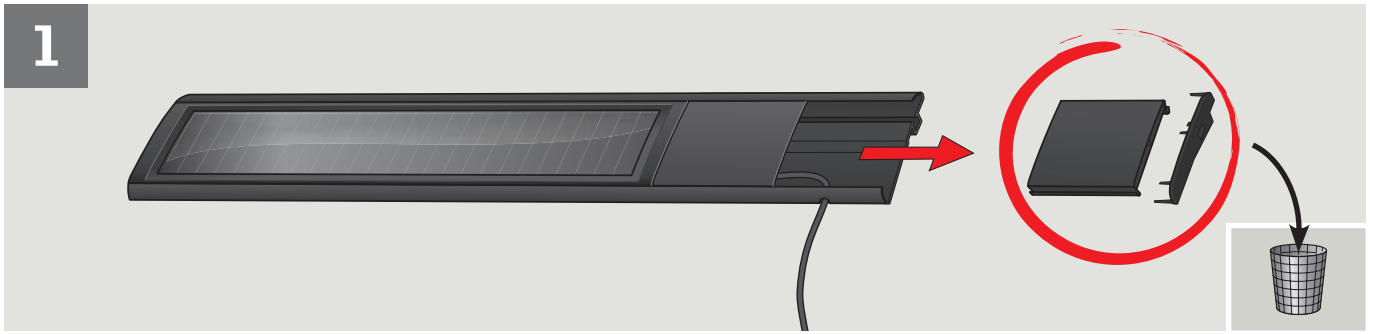

VELUX INTEGRA® Solar GGL/GGU

pages 2-3

pages 4-7

15

16

17

18

AR: VELUX Argentina S.A. 348 4 639944	EE: VELUX Eesti OÜ 621 7790	NZ: VELUX New Zealand Ltd. 0800 650 445
AT: VELUX Österreich GmbH 02245/32 3 50	ES: VELUX Spain, S.A. 91 509 71 00	PL: VELUX Polska Sp. z o.o. (022) 33 77 000 / 33 77 070
AU: VELUX Australia Pty. Ltd. 1300 859 856	FI: VELUX Suomi Oy 0207 290 800	PT: VELUX Portugal, Lda 21 880 00 60
BA: VELUX Bosna i Hercegovina d.o.o. 033/626 493, 626 494	FR: VELUX France 0821 02 15 15 0,119€ TTC/min	RO: VELUX România S.R.L. 0-8008-83589
BE: VELUX Belgium (010) 42.09.09	GB: VELUX Company Ltd. 01592 778 225	RS: VELUX Srbija d.o.o. 011 20 57 500
BG: VELUX Bulgaria EOOD 02/955 99 30	HR: VELUX Hrvatska d.o.o. 01/5555 444	RU: ЗАО VELUX (495) 737 75 20
BY: FE VELUX Roof Windows (017) 217 7385	HU: VELUX Magyarország Kft. (06/1) 436-0601	SE: VELUX Svenska AB 042/20 83 80
CA: VELUX Canada Inc. 1 800 88-VELUX (888-3589)	IE: VELUX Company Ltd. 01 848 8775	SI: VELUX Slovenija d.o.o. 01 724 68 68
CH: VELUX Schweiz AG 0848 945 549	IT: VELUX Italia s.p.a. 045/6173666	SK: VELUX Slovensko, s.r.o. (02) 33 000 555
CL: VELUX Chile Limitada 2 953 6789	JP: VELUX-Japan Ltd. 0570-00-8145	TR: VELUX Çatı Pencereleri Ticaret Limited Şirketi 0 216 302 54 10
CN: VELUX (CHINA) CO. LTD. 0316-607 27 27	LT: VELUX Lietuva, UAB (85) 270 91 01	UA: VELUX Ukraina TOV (044) 2916070
CZ: VELUX Česká republika, s.r.o. 531 015 511	LV: VELUX Latvia SIA 67 27 77 33	US: VELUX America Inc. 1-800-88-VELUX
DE: VELUX Deutschland GmbH 0800/3 27 27 27 Kostenlos aus dem deutschen Festnetz	NL: VELUX Nederland B.V. 030 - 6 629 629	
DK: VELUX Danmark A/S 45 16 45 16	NO: VELUX Norge AS 22 51 06 00	