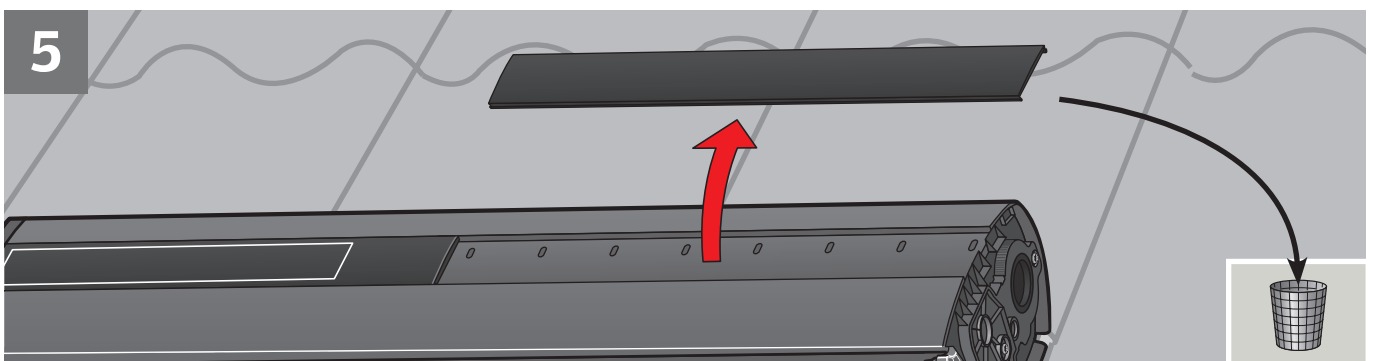

VELUX INTEGRA® Solar GGL/GGU

pages 2-3

pages 4-7

15

16

17

18

AR: VELUX Argentina S.A. 348 4 639944	EE: VELUX Eesti OÜ 621 7790	NZ: VELUX New Zealand Ltd. 0800 650 445
AT: VELUX Österreich GmbH 02245/32 3 50	ES: VELUX Spain, S.A. 91 509 71 00	PL: VELUX Polska Sp. z o.o. (022) 33 77 000 / 33 77 070
AU: VELUX Australia Pty. Ltd. 1300 859 856	FI: VELUX Suomi Oy 0207 290 800	PT: VELUX Portugal, Lda 21 880 00 60
BA: VELUX Bosna i Hercegovina d.o.o. 033/626 493, 626 494	FR: VELUX France 0821 02 15 15 0,119€ TTC/min	RO: VELUX România S.R.L. 0-8008-83589
BE: VELUX Belgium (010) 42.09.09	GB: VELUX Company Ltd. 01592 778 225	RS: VELUX Srbija d.o.o. 011 20 57 500
BG: VELUX Bulgaria EOOD 02/955 99 30	HR: VELUX Hrvatska d.o.o. 01/5555 444	RU: ЗАО VELUX (495) 737 75 20
BY: FE VELUX Roof Windows (017) 217 7385	HU: VELUX Magyarország Kft. (06/1) 436-0601	SE: VELUX Svenska AB 042/20 83 80
CA: VELUX Canada Inc. 1 800 88-VELUX (888-3589)	IE: VELUX Company Ltd. 01 848 8775	SI: VELUX Slovenija d.o.o. 01 724 68 68
CH: VELUX Schweiz AG 0848 945 549	IT: VELUX Italia s.p.a. 045/6173666	SK: VELUX Slovensko, s.r.o. (02) 33 000 555
CL: VELUX Chile Limitada 2 953 6789	JP: VELUX-Japan Ltd. 0570-00-8145	TR: VELUX Çatı Pencereleri Ticaret Limited Şirketi 0 216 302 54 10
CN: VELUX (CHINA) CO. LTD. 0316-607 27 27	LT: VELUX Lietuva, UAB (85) 270 91 01	UA: VELUX Ukraina TOV (044) 2916070
CZ: VELUX Česká republika, s.r.o. 531 015 511	LV: VELUX Latvia SIA 67 27 77 33	US: VELUX America Inc. 1-800-88-VELUX
DE: VELUX Deutschland GmbH 0800/3 27 27 27 Kostenlos aus dem deutschen Festnetz	NL: VELUX Nederland B.V. 030 - 6 629 629	
DK: VELUX Danmark A/S 45 16 45 16	NO: VELUX Norge AS 22 51 06 00	