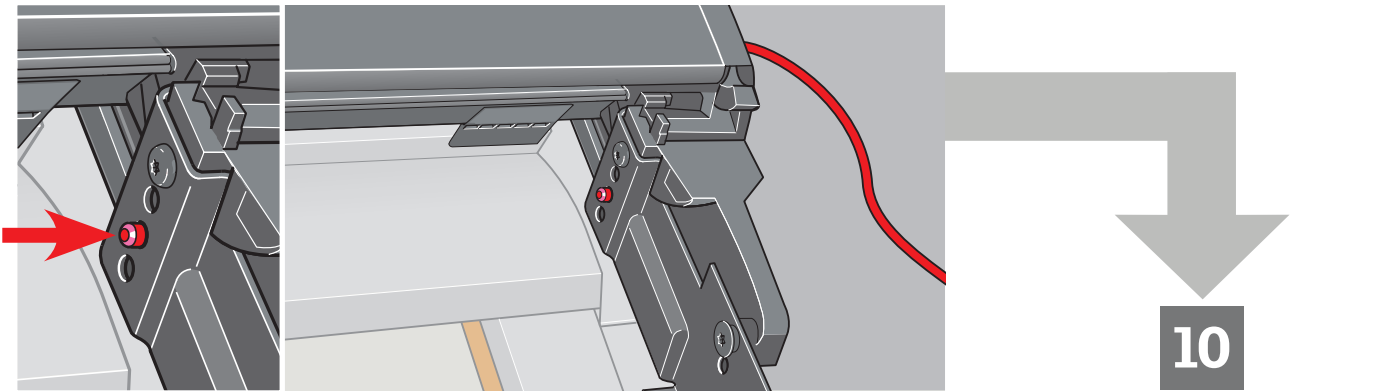

VELUX INTEGRA® Solar GGL/GGU

pages 2-3

pages 4-7

15

16

17

18

AR: VELUX Argentina S.A. 348 4 639944	EE: VELUX Eesti OÜ 621 7790	NZ: VELUX New Zealand Ltd. 0800 650 445
AT: VELUX Österreich GmbH 02245/32 3 50	ES: VELUX Spain, S.A. 91 509 71 00	PL: VELUX Polska Sp. z o.o. (022) 33 77 000 / 33 77 070
AU: VELUX Australia Pty. Ltd. 1300 859 856	FI: VELUX Suomi Oy 0207 290 800	PT: VELUX Portugal, Lda 21 880 00 60
BA: VELUX Bosna i Hercegovina d.o.o. 033/626 493, 626 494	FR: VELUX France 0821 02 15 15 0,119€ TTC/min	RO: VELUX România S.R.L. 0-8008-83589
BE: VELUX Belgium (010) 42.09.09	GB: VELUX Company Ltd. 01592 778 225	RS: VELUX Srbija d.o.o. 011 20 57 500
BG: VELUX Bulgaria EOOD 02/955 99 30	HR: VELUX Hrvatska d.o.o. 01/5555 444	RU: ЗАО VELUX (495) 737 75 20
BY: FE VELUX Roof Windows (017) 217 7385	HU: VELUX Magyarország Kft. (06/1) 436-0601	SE: VELUX Svenska AB 042/20 83 80
CA: VELUX Canada Inc. 1 800 88-VELUX (888-3589)	IE: VELUX Company Ltd. 01 848 8775	SI: VELUX Slovenija d.o.o. 01 724 68 68
CH: VELUX Schweiz AG 0848 945 549	IT: VELUX Italia s.p.a. 045/6173666	SK: VELUX Slovensko, s.r.o. (02) 33 000 555
CL: VELUX Chile Limitada 2 953 6789	JP: VELUX-Japan Ltd. 0570-00-8145	TR: VELUX Çatı Pencereleri Ticaret Limited Şirketi 0 216 302 54 10
CN: VELUX (CHINA) CO. LTD. 0316-607 27 27	LT: VELUX Lietuva, UAB (85) 270 91 01	UA: VELUX Ukraina TOV (044) 2916070
CZ: VELUX Česká republika, s.r.o. 531 015 511	LV: VELUX Latvia SIA 67 27 77 33	US: VELUX America Inc. 1-800-88-VELUX
DE: VELUX Deutschland GmbH 0800/3 27 27 27 Kostenlos aus dem deutschen Festnetz	NL: VELUX Nederland B.V. 030 - 6 629 629	
DK: VELUX Danmark A/S 45 16 45 16	NO: VELUX Norge AS 22 51 06 00	