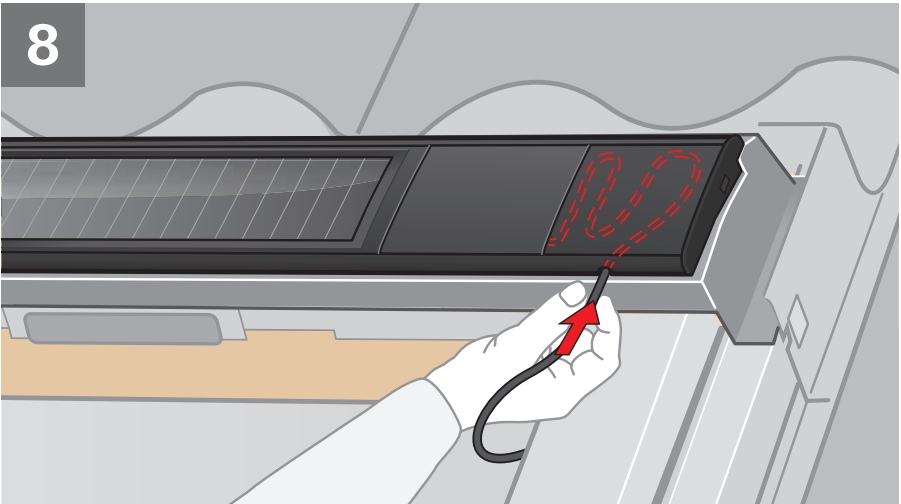

VELUX INTEGRA® Solar GGL/GGU

pages 2-3

pages 4-7

15

16

17

18

AR: VELUX Argentina S.A. 348 4 639944	EE: VELUX Eesti OÜ 621 7790	NZ: VELUX New Zealand Ltd. 0800 650 445
AT: VELUX Österreich GmbH 02245/32 3 50	ES: VELUX Spain, S.A. 91 509 71 00	PL: VELUX Polska Sp. z o.o. (022) 33 77 000 / 33 77 070
AU: VELUX Australia Pty. Ltd. 1300 859 856	FI: VELUX Suomi Oy 0207 290 800	PT: VELUX Portugal, Lda 21 880 00 60
BA: VELUX Bosna i Hercegovina d.o.o. 033/626 493, 626 494	FR: VELUX France 0821 02 15 15 0,119€ TTC/min	RO: VELUX România S.R.L. 0-8008-83589
BE: VELUX Belgium (010) 42.09.09	GB: VELUX Company Ltd. 01592 778 225	RS: VELUX Srbija d.o.o. 011 20 57 500
BG: VELUX Bulgaria EOOD 02/955 99 30	HR: VELUX Hrvatska d.o.o. 01/5555 444	RU: ЗАО VELUX (495) 737 75 20
BY: FE VELUX Roof Windows (017) 217 7385	HU: VELUX Magyarország Kft. (06/1) 436-0601	SE: VELUX Svenska AB 042/20 83 80
CA: VELUX Canada Inc. 1 800 88-VELUX (888-3589)	IE: VELUX Company Ltd. 01 848 8775	SI: VELUX Slovenija d.o.o. 01 724 68 68
CH: VELUX Schweiz AG 0848 945 549	IT: VELUX Italia s.p.a. 045/6173666	SK: VELUX Slovensko, s.r.o. (02) 33 000 555
CL: VELUX Chile Limitada 2 953 6789	JP: VELUX-Japan Ltd. 0570-00-8145	TR: VELUX Çatı Pencereleri Ticaret Limited Şirketi 0 216 302 54 10
CN: VELUX (CHINA) CO. LTD. 0316-607 27 27	LT: VELUX Lietuva, UAB (85) 270 91 01	UA: VELUX Ukraina TOV (044) 2916070
CZ: VELUX Česká republika, s.r.o. 531 015 511	LV: VELUX Latvia SIA 67 27 77 33	US: VELUX America Inc. 1-800-88-VELUX
DE: VELUX Deutschland GmbH 0800/3 27 27 27 Kostenlos aus dem deutschen Festnetz	NL: VELUX Nederland B.V. 030 - 6 629 629	
DK: VELUX Danmark A/S 45 16 45 16	NO: VELUX Norge AS 22 51 06 00	