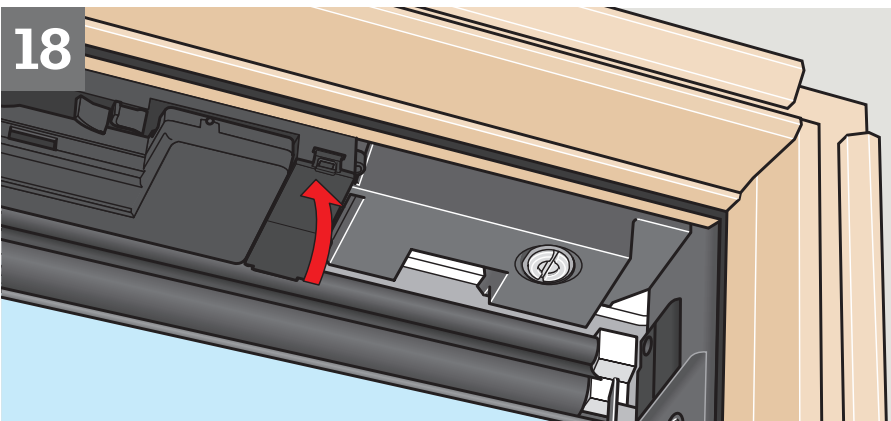

VELUX INTEGRA® Solar GGL/GGU

pages 2-3

pages 4-7

15

16

17

18

AR: VELUX Argentina S.A. 348 4 639944	EE: VELUX Eesti OÜ 621 7790	NZ: VELUX New Zealand Ltd. 0800 650 445
AT: VELUX Österreich GmbH 02245/32 3 50	ES: VELUX Spain, S.A. 91 509 71 00	PL: VELUX Polska Sp. z o.o. (022) 33 77 000 / 33 77 070
AU: VELUX Australia Pty. Ltd. 1300 859 856	FI: VELUX Suomi Oy 0207 290 800	PT: VELUX Portugal, Lda 21 880 00 60
BA: VELUX Bosna i Hercegovina d.o.o. 033/626 493, 626 494	FR: VELUX France 0821 02 15 15 0,119€ TTC/min	RO: VELUX România S.R.L. 0-8008-83589
BE: VELUX Belgium (010) 42.09.09	GB: VELUX Company Ltd. 01592 778 225	RS: VELUX Srbija d.o.o. 011 20 57 500
BG: VELUX Bulgaria EOOD 02/955 99 30	HR: VELUX Hrvatska d.o.o. 01/5555 444	RU: ЗАО VELUX (495) 737 75 20
BY: FE VELUX Roof Windows (017) 217 7385	HU: VELUX Magyarország Kft. (06/1) 436-0601	SE: VELUX Svenska AB 042/20 83 80
CA: VELUX Canada Inc. 1 800 88-VELUX (888-3589)	IE: VELUX Company Ltd. 01 848 8775	SI: VELUX Slovenija d.o.o. 01 724 68 68
CH: VELUX Schweiz AG 0848 945 549	IT: VELUX Italia s.p.a. 045/6173666	SK: VELUX Slovensko, s.r.o. (02) 33 000 555
CL: VELUX Chile Limitada 2 953 6789	JP: VELUX-Japan Ltd. 0570-00-8145	TR: VELUX Çatı Pencereleri Ticaret Limited Şirketi 0 216 302 54 10
CN: VELUX (CHINA) CO. LTD. 0316-607 27 27	LT: VELUX Lietuva, UAB (85) 270 91 01	UA: VELUX Ukraina TOV (044) 2916070
CZ: VELUX Česká republika, s.r.o. 531 015 511	LV: VELUX Latvia SIA 67 27 77 33	US: VELUX America Inc. 1-800-88-VELUX
DE: VELUX Deutschland GmbH 0800/3 27 27 27 Kostenlos aus dem deutschen Festnetz	NL: VELUX Nederland B.V. 030 - 6 629 629	
DK: VELUX Danmark A/S 45 16 45 16	NO: VELUX Norge AS 22 51 06 00	