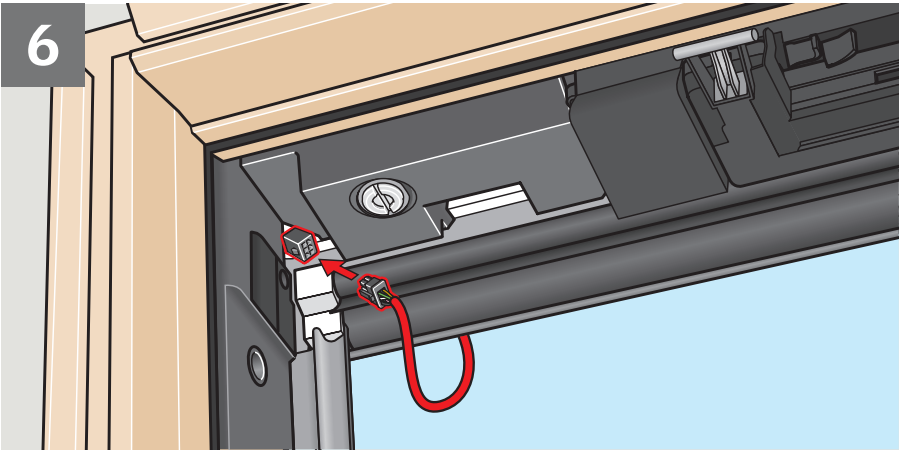

VELUX INTEGRA® Solar GGL/GGU

pages 2-3

pages 4-7

15

16

17

18

AR: VELUX Argentina S.A. 348 4 639944	EE: VELUX Eesti OÜ 621 7790	NZ: VELUX New Zealand Ltd. 0800 650 445
AT: VELUX Österreich GmbH 02245/32 3 50	ES: VELUX Spain, S.A. 91 509 71 00	PL: VELUX Polska Sp. z o.o. (022) 33 77 000 / 33 77 070
AU: VELUX Australia Pty. Ltd. 1300 859 856	FI: VELUX Suomi Oy 0207 290 800	PT: VELUX Portugal, Lda 21 880 00 60
BA: VELUX Bosna i Hercegovina d.o.o. 033/626 493, 626 494	FR: VELUX France 0821 02 15 15 0,119€ TTC/min	RO: VELUX România S.R.L. 0-8008-83589
BE: VELUX Belgium (010) 42.09.09	GB: VELUX Company Ltd. 01592 778 225	RS: VELUX Srbija d.o.o. 011 20 57 500
BG: VELUX Bulgaria EOOD 02/955 99 30	HR: VELUX Hrvatska d.o.o. 01/5555 444	RU: ЗАО VELUX (495) 737 75 20
BY: FE VELUX Roof Windows (017) 217 7385	HU: VELUX Magyarország Kft. (06/1) 436-0601	SE: VELUX Svenska AB 042/20 83 80
CA: VELUX Canada Inc. 1 800 88-VELUX (888-3589)	IE: VELUX Company Ltd. 01 848 8775	SI: VELUX Slovenija d.o.o. 01 724 68 68
CH: VELUX Schweiz AG 0848 945 549	IT: VELUX Italia s.p.a. 045/6173666	SK: VELUX Slovensko, s.r.o. (02) 33 000 555
CL: VELUX Chile Limitada 2 953 6789	JP: VELUX-Japan Ltd. 0570-00-8145	TR: VELUX Çatı Pencereleri Ticaret Limited Şirketi 0 216 302 54 10
CN: VELUX (CHINA) CO. LTD. 0316-607 27 27	LT: VELUX Lietuva, UAB (85) 270 91 01	UA: VELUX Ukraina TOV (044) 2916070
CZ: VELUX Česká republika, s.r.o. 531 015 511	LV: VELUX Latvia SIA 67 27 77 33	US: VELUX America Inc. 1-800-88-VELUX
DE: VELUX Deutschland GmbH 0800/3 27 27 27 Kostenlos aus dem deutschen Festnetz	NL: VELUX Nederland B.V. 030 - 6 629 629	
DK: VELUX Danmark A/S 45 16 45 16	NO: VELUX Norge AS 22 51 06 00	