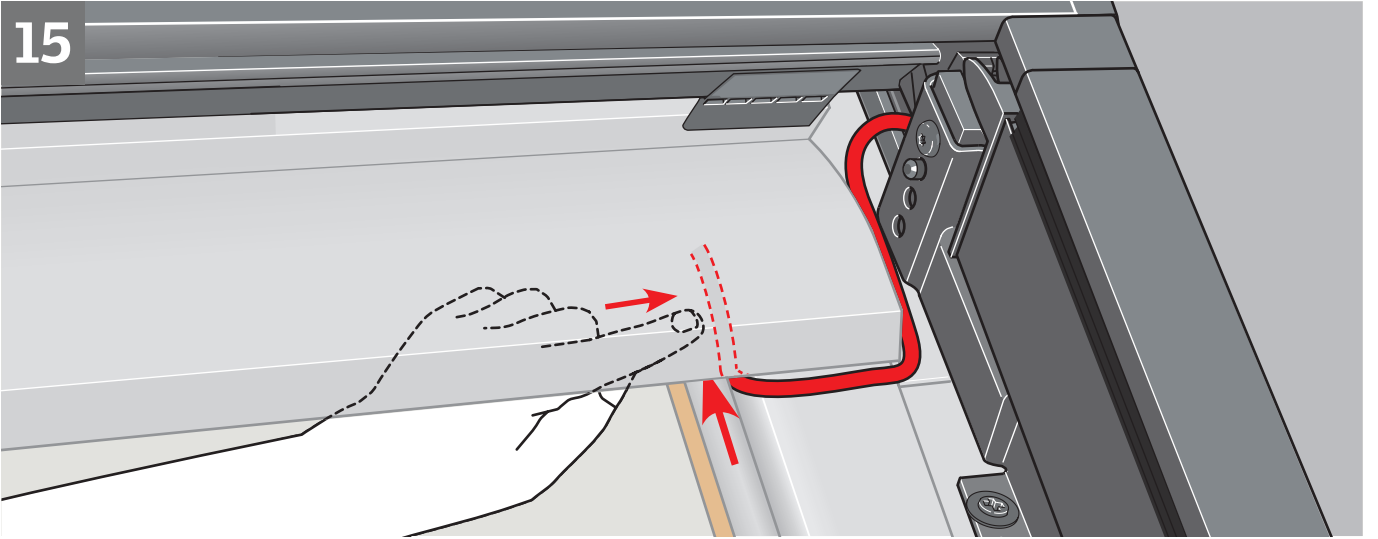

VELUX INTEGRA® Solar GGL/GGU

pages 2-3

pages 4-7

15

16

17

18

AR: VELUX Argentina S.A. 348 4 639944	EE: VELUX Eesti OÜ 621 7790	NZ: VELUX New Zealand Ltd. 0800 650 445
AT: VELUX Österreich GmbH 02245/32 3 50	ES: VELUX Spain, S.A. 91 509 71 00	PL: VELUX Polska Sp. z o.o. (022) 33 77 000 / 33 77 070
AU: VELUX Australia Pty. Ltd. 1300 859 856	FI: VELUX Suomi Oy 0207 290 800	PT: VELUX Portugal, Lda 21 880 00 60
BA: VELUX Bosna i Hercegovina d.o.o. 033/626 493, 626 494	FR: VELUX France 0821 02 15 15 0,119€ TTC/min	RO: VELUX România S.R.L. 0-8008-83589
BE: VELUX Belgium (010) 42.09.09	GB: VELUX Company Ltd. 01592 778 225	RS: VELUX Srbija d.o.o. 011 20 57 500
BG: VELUX Bulgaria EOOD 02/955 99 30	HR: VELUX Hrvatska d.o.o. 01/5555 444	RU: ЗАО VELUX (495) 737 75 20
BY: FE VELUX Roof Windows (017) 217 7385	HU: VELUX Magyarország Kft. (06/1) 436-0601	SE: VELUX Svenska AB 042/20 83 80
CA: VELUX Canada Inc. 1 800 88-VELUX (888-3589)	IE: VELUX Company Ltd. 01 848 8775	SI: VELUX Slovenija d.o.o. 01 724 68 68
CH: VELUX Schweiz AG 0848 945 549	IT: VELUX Italia s.p.a. 045/6173666	SK: VELUX Slovensko, s.r.o. (02) 33 000 555
CL: VELUX Chile Limitada 2 953 6789	JP: VELUX-Japan Ltd. 0570-00-8145	TR: VELUX Çatı Pencereleri Ticaret Limited Şirketi 0 216 302 54 10
CN: VELUX (CHINA) CO. LTD. 0316-607 27 27	LT: VELUX Lietuva, UAB (85) 270 91 01	UA: VELUX Ukraina TOV (044) 2916070
CZ: VELUX Česká republika, s.r.o. 531 015 511	LV: VELUX Latvia SIA 67 27 77 33	US: VELUX America Inc. 1-800-88-VELUX
DE: VELUX Deutschland GmbH 0800/3 27 27 27 Kostenlos aus dem deutschen Festnetz	NL: VELUX Nederland B.V. 030 - 6 629 629	
DK: VELUX Danmark A/S 45 16 45 16	NO: VELUX Norge AS 22 51 06 00	