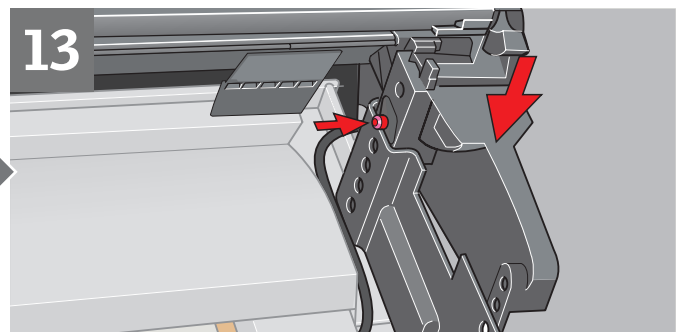

VELUX INTEGRA® Solar GGL/GGU

pages 2-3

pages 4-7

15

16

17

18

AR: VELUX Argentina S.A. 348 4 639944	EE: VELUX Eesti OÜ 621 7790	NZ: VELUX New Zealand Ltd. 0800 650 445
AT: VELUX Österreich GmbH 02245/32 3 50	ES: VELUX Spain, S.A. 91 509 71 00	PL: VELUX Polska Sp. z o.o. (022) 33 77 000 / 33 77 070
AU: VELUX Australia Pty. Ltd. 1300 859 856	FI: VELUX Suomi Oy 0207 290 800	PT: VELUX Portugal, Lda 21 880 00 60
BA: VELUX Bosna i Hercegovina d.o.o. 033/626 493, 626 494	FR: VELUX France 0821 02 15 15 0,119€ TTC/min	RO: VELUX România S.R.L. 0-8008-83589
BE: VELUX Belgium (010) 42.09.09	GB: VELUX Company Ltd. 01592 778 225	RS: VELUX Srbija d.o.o. 011 20 57 500
BG: VELUX Bulgaria EOOD 02/955 99 30	HR: VELUX Hrvatska d.o.o. 01/5555 444	RU: ЗАО VELUX (495) 737 75 20
BY: FE VELUX Roof Windows (017) 217 7385	HU: VELUX Magyarország Kft. (06/1) 436-0601	SE: VELUX Svenska AB 042/20 83 80
CA: VELUX Canada Inc. 1 800 88-VELUX (888-3589)	IE: VELUX Company Ltd. 01 848 8775	SI: VELUX Slovenija d.o.o. 01 724 68 68
CH: VELUX Schweiz AG 0848 945 549	IT: VELUX Italia s.p.a. 045/6173666	SK: VELUX Slovensko, s.r.o. (02) 33 000 555
CL: VELUX Chile Limitada 2 953 6789	JP: VELUX-Japan Ltd. 0570-00-8145	TR: VELUX Çatı Pencereleri Ticaret Limited Şirketi 0 216 302 54 10
CN: VELUX (CHINA) CO. LTD. 0316-607 27 27	LT: VELUX Lietuva, UAB (85) 270 91 01	UA: VELUX Ukraina TOV (044) 2916070
CZ: VELUX Česká republika, s.r.o. 531 015 511	LV: VELUX Latvia SIA 67 27 77 33	US: VELUX America Inc. 1-800-88-VELUX
DE: VELUX Deutschland GmbH 0800/3 27 27 27 Kostenlos aus dem deutschen Festnetz	NL: VELUX Nederland B.V. 030 - 6 629 629	
DK: VELUX Danmark A/S 45 16 45 16	NO: VELUX Norge AS 22 51 06 00	