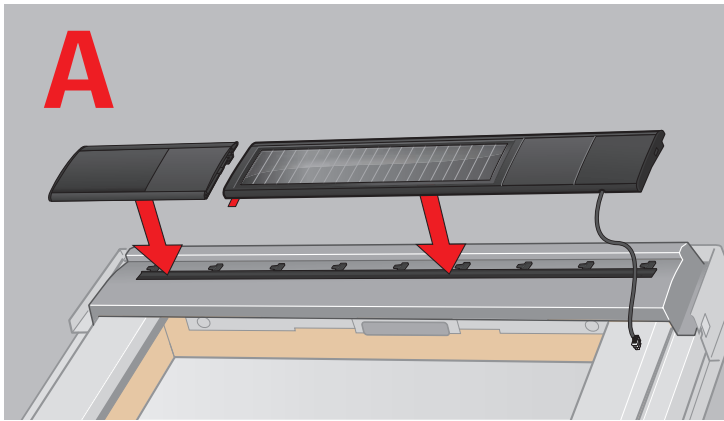

VELUX INTEGRA® Solar GGL/GGU

pages 2-3

pages 4-7

15

16

17

18

AR: VELUX Argentina S.A. 348 4 639944	EE: VELUX Eesti OÜ 621 7790	NZ: VELUX New Zealand Ltd. 0800 650 445
AT: VELUX Österreich GmbH 02245/32 3 50	ES: VELUX Spain, S.A. 91 509 71 00	PL: VELUX Polska Sp. z o.o. (022) 33 77 000 / 33 77 070
AU: VELUX Australia Pty. Ltd. 1300 859 856	FI: VELUX Suomi Oy 0207 290 800	PT: VELUX Portugal, Lda 21 880 00 60
BA: VELUX Bosna i Hercegovina d.o.o. 033/626 493, 626 494	FR: VELUX France 0821 02 15 15 0,119€ TTC/min	RO: VELUX România S.R.L. 0-8008-83589
BE: VELUX Belgium (010) 42.09.09	GB: VELUX Company Ltd. 01592 778 225	RS: VELUX Srbija d.o.o. 011 20 57 500
BG: VELUX Bulgaria EOOD 02/955 99 30	HR: VELUX Hrvatska d.o.o. 01/5555 444	RU: ЗАО VELUX (495) 737 75 20
BY: FE VELUX Roof Windows (017) 217 7385	HU: VELUX Magyarország Kft. (06/1) 436-0601	SE: VELUX Svenska AB 042/20 83 80
CA: VELUX Canada Inc. 1 800 88-VELUX (888-3589)	IE: VELUX Company Ltd. 01 848 8775	SI: VELUX Slovenija d.o.o. 01 724 68 68
CH: VELUX Schweiz AG 0848 945 549	IT: VELUX Italia s.p.a. 045/6173666	SK: VELUX Slovensko, s.r.o. (02) 33 000 555
CL: VELUX Chile Limitada 2 953 6789	JP: VELUX-Japan Ltd. 0570-00-8145	TR: VELUX Çatı Pencereleri Ticaret Limited Şirketi 0 216 302 54 10
CN: VELUX (CHINA) CO. LTD. 0316-607 27 27	LT: VELUX Lietuva, UAB (85) 270 91 01	UA: VELUX Ukraina TOV (044) 2916070
CZ: VELUX Česká republika, s.r.o. 531 015 511	LV: VELUX Latvia SIA 67 27 77 33	US: VELUX America Inc. 1-800-88-VELUX
DE: VELUX Deutschland GmbH 0800/3 27 27 27 Kostenlos aus dem deutschen Festnetz	NL: VELUX Nederland B.V. 030 - 6 629 629	
DK: VELUX Danmark A/S 45 16 45 16	NO: VELUX Norge AS 22 51 06 00	