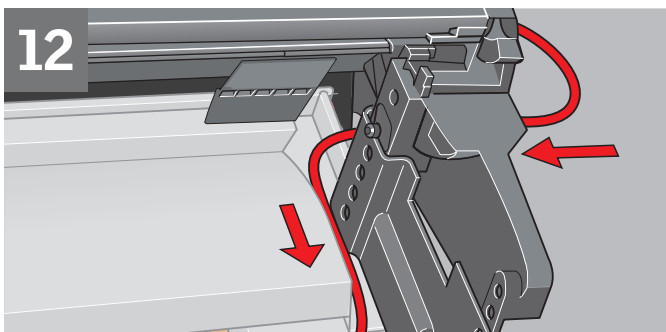

VELUX INTEGRA® Solar GGL/GGU

pages 2-3

pages 4-7

15

16

17

18

AR: VELUX Argentina S.A. 348 4 639944	EE: VELUX Eesti OÜ 621 7790	NZ: VELUX New Zealand Ltd. 0800 650 445
AT: VELUX Österreich GmbH 02245/32 3 50	ES: VELUX Spain, S.A. 91 509 71 00	PL: VELUX Polska Sp. z o.o. (022) 33 77 000 / 33 77 070
AU: VELUX Australia Pty. Ltd. 1300 859 856	FI: VELUX Suomi Oy 0207 290 800	PT: VELUX Portugal, Lda 21 880 00 60
BA: VELUX Bosna i Hercegovina d.o.o. 033/626 493, 626 494	FR: VELUX France 0821 02 15 15 0,119€ TTC/min	RO: VELUX România S.R.L. 0-8008-83589
BE: VELUX Belgium (010) 42.09.09	GB: VELUX Company Ltd. 01592 778 225	RS: VELUX Srbija d.o.o. 011 20 57 500
BG: VELUX Bulgaria EOOD 02/955 99 30	HR: VELUX Hrvatska d.o.o. 01/5555 444	RU: ЗАО VELUX (495) 737 75 20
BY: FE VELUX Roof Windows (017) 217 7385	HU: VELUX Magyarország Kft. (06/1) 436-0601	SE: VELUX Svenska AB 042/20 83 80
CA: VELUX Canada Inc. 1 800 88-VELUX (888-3589)	IE: VELUX Company Ltd. 01 848 8775	SI: VELUX Slovenija d.o.o. 01 724 68 68
CH: VELUX Schweiz AG 0848 945 549	IT: VELUX Italia s.p.a. 045/6173666	SK: VELUX Slovensko, s.r.o. (02) 33 000 555
CL: VELUX Chile Limitada 2 953 6789	JP: VELUX-Japan Ltd. 0570-00-8145	TR: VELUX Çatı Pencereleri Ticaret Limited Şirketi 0 216 302 54 10
CN: VELUX (CHINA) CO. LTD. 0316-607 27 27	LT: VELUX Lietuva, UAB (85) 270 91 01	UA: VELUX Ukraina TOV (044) 2916070
CZ: VELUX Česká republika, s.r.o. 531 015 511	LV: VELUX Latvia SIA 67 27 77 33	US: VELUX America Inc. 1-800-88-VELUX
DE: VELUX Deutschland GmbH 0800/3 27 27 27 Kostenlos aus dem deutschen Festnetz	NL: VELUX Nederland B.V. 030 - 6 629 629	
DK: VELUX Danmark A/S 45 16 45 16	NO: VELUX Norge AS 22 51 06 00	