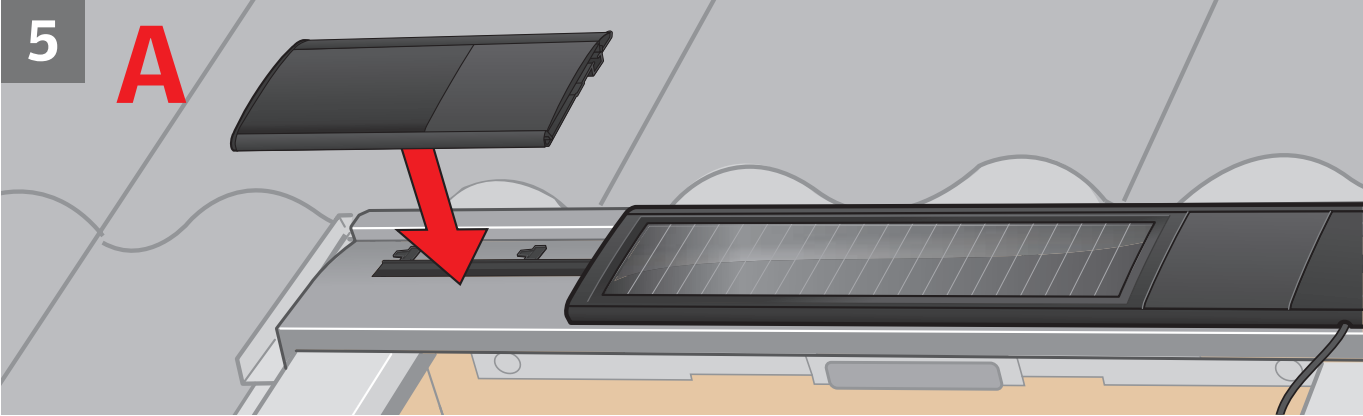

VELUX INTEGRA® Solar GGL/GGU

pages 2-3

pages 4-7

15

16

17

18

AR: VELUX Argentina S.A. 348 4 639944	EE: VELUX Eesti OÜ 621 7790	NZ: VELUX New Zealand Ltd. 0800 650 445
AT: VELUX Österreich GmbH 02245/32 3 50	ES: VELUX Spain, S.A. 91 509 71 00	PL: VELUX Polska Sp. z o.o. (022) 33 77 000 / 33 77 070
AU: VELUX Australia Pty. Ltd. 1300 859 856	FI: VELUX Suomi Oy 0207 290 800	PT: VELUX Portugal, Lda 21 880 00 60
BA: VELUX Bosna i Hercegovina d.o.o. 033/626 493, 626 494	FR: VELUX France 0821 02 15 15 0,119€ TTC/min	RO: VELUX România S.R.L. 0-8008-83589
BE: VELUX Belgium (010) 42.09.09	GB: VELUX Company Ltd. 01592 778 225	RS: VELUX Srbija d.o.o. 011 20 57 500
BG: VELUX Bulgaria EOOD 02/955 99 30	HR: VELUX Hrvatska d.o.o. 01/5555 444	RU: ЗАО VELUX (495) 737 75 20
BY: FE VELUX Roof Windows (017) 217 7385	HU: VELUX Magyarország Kft. (06/1) 436-0601	SE: VELUX Svenska AB 042/20 83 80
CA: VELUX Canada Inc. 1 800 88-VELUX (888-3589)	IE: VELUX Company Ltd. 01 848 8775	SI: VELUX Slovenija d.o.o. 01 724 68 68
CH: VELUX Schweiz AG 0848 945 549	IT: VELUX Italia s.p.a. 045/6173666	SK: VELUX Slovensko, s.r.o. (02) 33 000 555
CL: VELUX Chile Limitada 2 953 6789	JP: VELUX-Japan Ltd. 0570-00-8145	TR: VELUX Çatı Pencereleri Ticaret Limited Şirketi 0 216 302 54 10
CN: VELUX (CHINA) CO. LTD. 0316-607 27 27	LT: VELUX Lietuva, UAB (85) 270 91 01	UA: VELUX Ukraina TOV (044) 2916070
CZ: VELUX Česká republika, s.r.o. 531 015 511	LV: VELUX Latvia SIA 67 27 77 33	US: VELUX America Inc. 1-800-88-VELUX
DE: VELUX Deutschland GmbH 0800/3 27 27 27 Kostenlos aus dem deutschen Festnetz	NL: VELUX Nederland B.V. 030 - 6 629 629	
DK: VELUX Danmark A/S 45 16 45 16	NO: VELUX Norge AS 22 51 06 00	