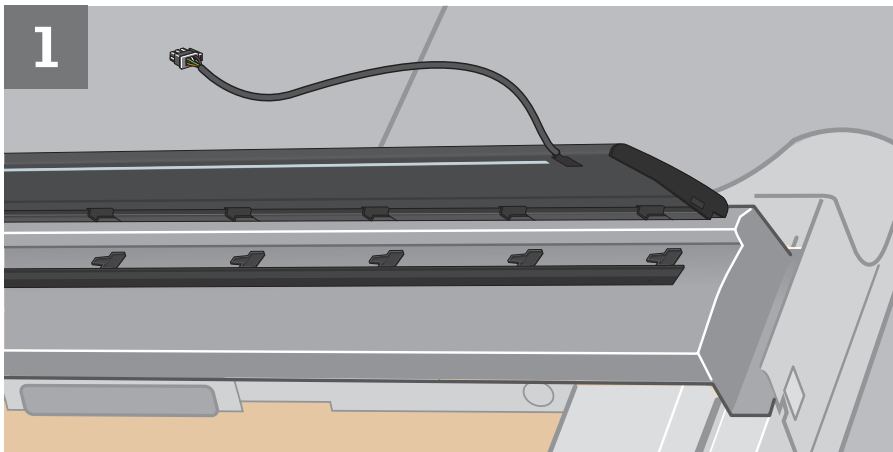

VELUX INTEGRA® Solar GGL/GGU

pages 2-3

pages 4-7

15

16

17

18

AR: VELUX Argentina S.A. 348 4 639944	EE: VELUX Eesti OÜ 621 7790	NZ: VELUX New Zealand Ltd. 0800 650 445
AT: VELUX Österreich GmbH 02245/32 3 50	ES: VELUX Spain, S.A. 91 509 71 00	PL: VELUX Polska Sp. z o.o. (022) 33 77 000 / 33 77 070
AU: VELUX Australia Pty. Ltd. 1300 859 856	FI: VELUX Suomi Oy 0207 290 800	PT: VELUX Portugal, Lda 21 880 00 60
BA: VELUX Bosna i Hercegovina d.o.o. 033/626 493, 626 494	FR: VELUX France 0821 02 15 15 0,119€ TTC/min	RO: VELUX România S.R.L. 0-8008-83589
BE: VELUX Belgium (010) 42.09.09	GB: VELUX Company Ltd. 01592 778 225	RS: VELUX Srbija d.o.o. 011 20 57 500
BG: VELUX Bulgaria EOOD 02/955 99 30	HR: VELUX Hrvatska d.o.o. 01/5555 444	RU: ЗАО VELUX (495) 737 75 20
BY: FE VELUX Roof Windows (017) 217 7385	HU: VELUX Magyarország Kft. (06/1) 436-0601	SE: VELUX Svenska AB 042/20 83 80
CA: VELUX Canada Inc. 1 800 88-VELUX (888-3589)	IE: VELUX Company Ltd. 01 848 8775	SI: VELUX Slovenija d.o.o. 01 724 68 68
CH: VELUX Schweiz AG 0848 945 549	IT: VELUX Italia s.p.a. 045/6173666	SK: VELUX Slovensko, s.r.o. (02) 33 000 555
CL: VELUX Chile Limitada 2 953 6789	JP: VELUX-Japan Ltd. 0570-00-8145	TR: VELUX Çatı Pencereleri Ticaret Limited Şirketi 0 216 302 54 10
CN: VELUX (CHINA) CO. LTD. 0316-607 27 27	LT: VELUX Lietuva, UAB (85) 270 91 01	UA: VELUX Ukraina TOV (044) 2916070
CZ: VELUX Česká republika, s.r.o. 531 015 511	LV: VELUX Latvia SIA 67 27 77 33	US: VELUX America Inc. 1-800-88-VELUX
DE: VELUX Deutschland GmbH 0800/3 27 27 27 Kostenlos aus dem deutschen Festnetz	NL: VELUX Nederland B.V. 030 - 6 629 629	
DK: VELUX Danmark A/S 45 16 45 16	NO: VELUX Norge AS 22 51 06 00	