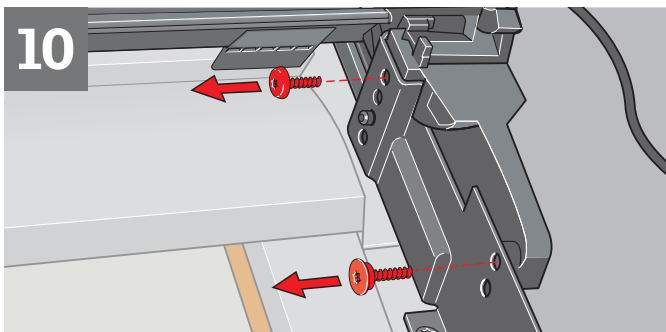

VELUX INTEGRA® Solar GGL/GGU

pages 2-3

pages 4-7

15

16

17

18

AR: VELUX Argentina S.A. 348 4 639944	EE: VELUX Eesti OÜ 621 7790	NZ: VELUX New Zealand Ltd. 0800 650 445
AT: VELUX Österreich GmbH 02245/32 3 50	ES: VELUX Spain, S.A. 91 509 71 00	PL: VELUX Polska Sp. z o.o. (022) 33 77 000 / 33 77 070
AU: VELUX Australia Pty. Ltd. 1300 859 856	FI: VELUX Suomi Oy 0207 290 800	PT: VELUX Portugal, Lda 21 880 00 60
BA: VELUX Bosna i Hercegovina d.o.o. 033/626 493, 626 494	FR: VELUX France 0821 02 15 15 0,119€ TTC/min	RO: VELUX România S.R.L. 0-8008-83589
BE: VELUX Belgium (010) 42.09.09	GB: VELUX Company Ltd. 01592 778 225	RS: VELUX Srbija d.o.o. 011 20 57 500
BG: VELUX Bulgaria EOOD 02/955 99 30	HR: VELUX Hrvatska d.o.o. 01/5555 444	RU: ЗАО VELUX (495) 737 75 20
BY: FE VELUX Roof Windows (017) 217 7385	HU: VELUX Magyarország Kft. (06/1) 436-0601	SE: VELUX Svenska AB 042/20 83 80
CA: VELUX Canada Inc. 1 800 88-VELUX (888-3589)	IE: VELUX Company Ltd. 01 848 8775	SI: VELUX Slovenija d.o.o. 01 724 68 68
CH: VELUX Schweiz AG 0848 945 549	IT: VELUX Italia s.p.a. 045/6173666	SK: VELUX Slovensko, s.r.o. (02) 33 000 555
CL: VELUX Chile Limitada 2 953 6789	JP: VELUX-Japan Ltd. 0570-00-8145	TR: VELUX Çatı Pencereleri Ticaret Limited Şirketi 0 216 302 54 10
CN: VELUX (CHINA) CO. LTD. 0316-607 27 27	LT: VELUX Lietuva, UAB (85) 270 91 01	UA: VELUX Ukraina TOV (044) 2916070
CZ: VELUX Česká republika, s.r.o. 531 015 511	LV: VELUX Latvia SIA 67 27 77 33	US: VELUX America Inc. 1-800-88-VELUX
DE: VELUX Deutschland GmbH 0800/3 27 27 27 Kostenlos aus dem deutschen Festnetz	NL: VELUX Nederland B.V. 030 - 6 629 629	
DK: VELUX Danmark A/S 45 16 45 16	NO: VELUX Norge AS 22 51 06 00	