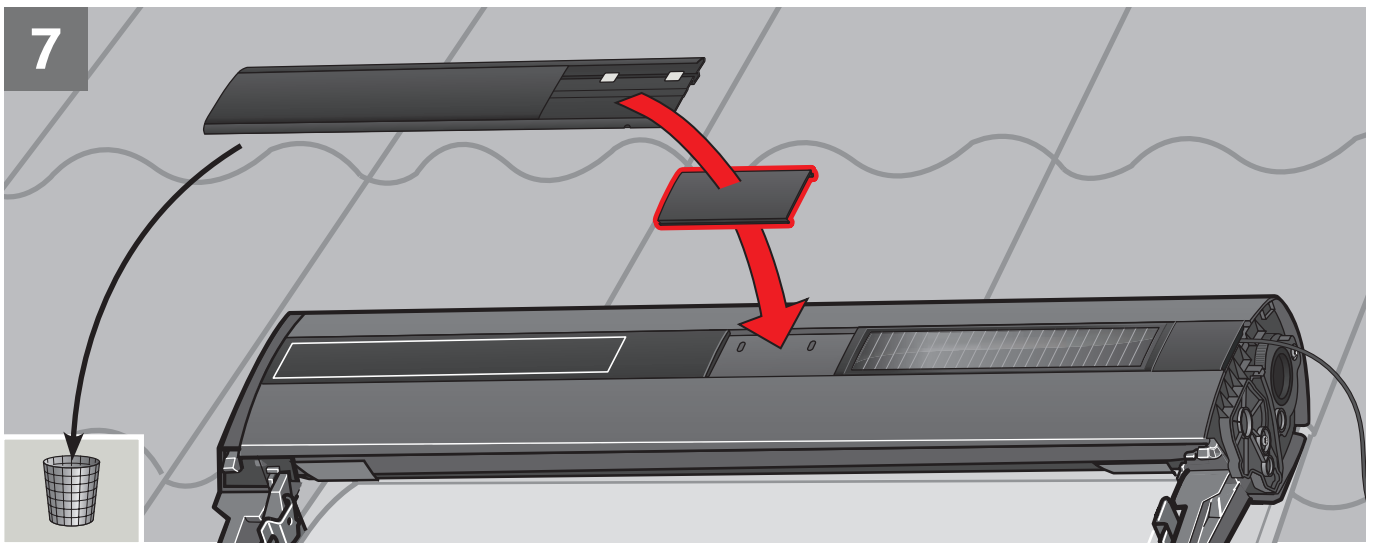

VELUX INTEGRA® Solar GGL/GGU

pages 2-3

pages 4-7

15

16

17

18

AR: VELUX Argentina S.A. 348 4 639944	EE: VELUX Eesti OÜ 621 7790	NZ: VELUX New Zealand Ltd. 0800 650 445
AT: VELUX Österreich GmbH 02245/32 3 50	ES: VELUX Spain, S.A. 91 509 71 00	PL: VELUX Polska Sp. z o.o. (022) 33 77 000 / 33 77 070
AU: VELUX Australia Pty. Ltd. 1300 859 856	FI: VELUX Suomi Oy 0207 290 800	PT: VELUX Portugal, Lda 21 880 00 60
BA: VELUX Bosna i Hercegovina d.o.o. 033/626 493, 626 494	FR: VELUX France 0821 02 15 15 0,119€ TTC/min	RO: VELUX România S.R.L. 0-8008-83589
BE: VELUX Belgium (010) 42.09.09	GB: VELUX Company Ltd. 01592 778 225	RS: VELUX Srbija d.o.o. 011 20 57 500
BG: VELUX Bulgaria EOOD 02/955 99 30	HR: VELUX Hrvatska d.o.o. 01/5555 444	RU: ЗАО VELUX (495) 737 75 20
BY: FE VELUX Roof Windows (017) 217 7385	HU: VELUX Magyarország Kft. (06/1) 436-0601	SE: VELUX Svenska AB 042/20 83 80
CA: VELUX Canada Inc. 1 800 88-VELUX (888-3589)	IE: VELUX Company Ltd. 01 848 8775	SI: VELUX Slovenija d.o.o. 01 724 68 68
CH: VELUX Schweiz AG 0848 945 549	IT: VELUX Italia s.p.a. 045/6173666	SK: VELUX Slovensko, s.r.o. (02) 33 000 555
CL: VELUX Chile Limitada 2 953 6789	JP: VELUX-Japan Ltd. 0570-00-8145	TR: VELUX Çatı Pencereleri Ticaret Limited Şirketi 0 216 302 54 10
CN: VELUX (CHINA) CO. LTD. 0316-607 27 27	LT: VELUX Lietuva, UAB (85) 270 91 01	UA: VELUX Ukraina TOV (044) 2916070
CZ: VELUX Česká republika, s.r.o. 531 015 511	LV: VELUX Latvia SIA 67 27 77 33	US: VELUX America Inc. 1-800-88-VELUX
DE: VELUX Deutschland GmbH 0800/3 27 27 27 Kostenlos aus dem deutschen Festnetz	NL: VELUX Nederland B.V. 030 - 6 629 629	
DK: VELUX Danmark A/S 45 16 45 16	NO: VELUX Norge AS 22 51 06 00	