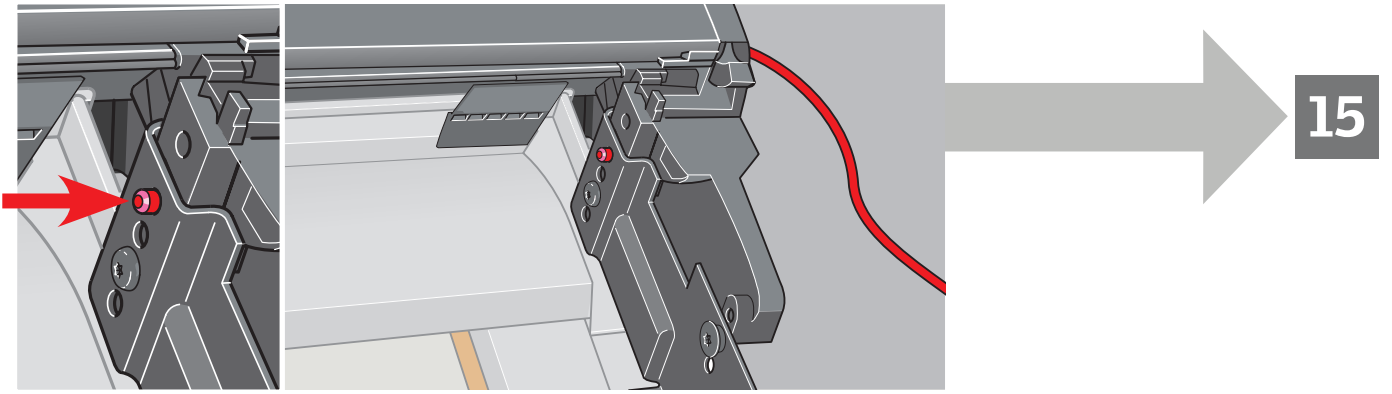

VELUX INTEGRA® Solar GGL/GGU

pages 2-3

pages 4-7

15

16

17

18

AR: VELUX Argentina S.A. 348 4 639944	EE: VELUX Eesti OÜ 621 7790	NZ: VELUX New Zealand Ltd. 0800 650 445
AT: VELUX Österreich GmbH 02245/32 3 50	ES: VELUX Spain, S.A. 91 509 71 00	PL: VELUX Polska Sp. z o.o. (022) 33 77 000 / 33 77 070
AU: VELUX Australia Pty. Ltd. 1300 859 856	FI: VELUX Suomi Oy 0207 290 800	PT: VELUX Portugal, Lda 21 880 00 60
BA: VELUX Bosna i Hercegovina d.o.o. 033/626 493, 626 494	FR: VELUX France 0821 02 15 15 0,119€ TTC/min	RO: VELUX România S.R.L. 0-8008-83589
BE: VELUX Belgium (010) 42.09.09	GB: VELUX Company Ltd. 01592 778 225	RS: VELUX Srbija d.o.o. 011 20 57 500
BG: VELUX Bulgaria EOOD 02/955 99 30	HR: VELUX Hrvatska d.o.o. 01/5555 444	RU: ЗАО VELUX (495) 737 75 20
BY: FE VELUX Roof Windows (017) 217 7385	HU: VELUX Magyarország Kft. (06/1) 436-0601	SE: VELUX Svenska AB 042/20 83 80
CA: VELUX Canada Inc. 1 800 88-VELUX (888-3589)	IE: VELUX Company Ltd. 01 848 8775	SI: VELUX Slovenija d.o.o. 01 724 68 68
CH: VELUX Schweiz AG 0848 945 549	IT: VELUX Italia s.p.a. 045/6173666	SK: VELUX Slovensko, s.r.o. (02) 33 000 555
CL: VELUX Chile Limitada 2 953 6789	JP: VELUX-Japan Ltd. 0570-00-8145	TR: VELUX Çatı Pencereleri Ticaret Limited Şirketi 0 216 302 54 10
CN: VELUX (CHINA) CO. LTD. 0316-607 27 27	LT: VELUX Lietuva, UAB (85) 270 91 01	UA: VELUX Ukraina TOV (044) 2916070
CZ: VELUX Česká republika, s.r.o. 531 015 511	LV: VELUX Latvia SIA 67 27 77 33	US: VELUX America Inc. 1-800-88-VELUX
DE: VELUX Deutschland GmbH 0800/3 27 27 27 Kostenlos aus dem deutschen Festnetz	NL: VELUX Nederland B.V. 030 - 6 629 629	
DK: VELUX Danmark A/S 45 16 45 16	NO: VELUX Norge AS 22 51 06 00	