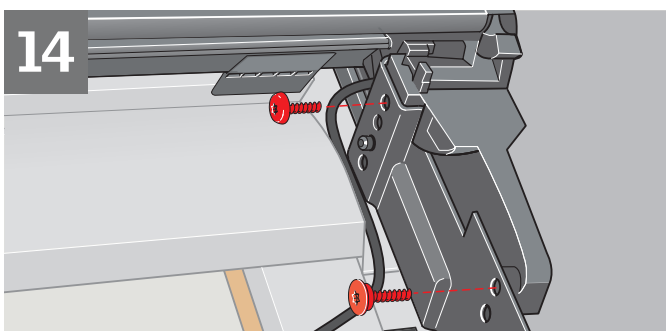

VELUX INTEGRA® Solar GGL/GGU

pages 2-3

pages 4-7

15

16

17

18

AR: VELUX Argentina S.A. 348 4 639944	EE: VELUX Eesti OÜ 621 7790	NZ: VELUX New Zealand Ltd. 0800 650 445
AT: VELUX Österreich GmbH 02245/32 3 50	ES: VELUX Spain, S.A. 91 509 71 00	PL: VELUX Polska Sp. z o.o. (022) 33 77 000 / 33 77 070
AU: VELUX Australia Pty. Ltd. 1300 859 856	FI: VELUX Suomi Oy 0207 290 800	PT: VELUX Portugal, Lda 21 880 00 60
BA: VELUX Bosna i Hercegovina d.o.o. 033/626 493, 626 494	FR: VELUX France 0821 02 15 15 0,119€ TTC/min	RO: VELUX România S.R.L. 0-8008-83589
BE: VELUX Belgium (010) 42.09.09	GB: VELUX Company Ltd. 01592 778 225	RS: VELUX Srbija d.o.o. 011 20 57 500
BG: VELUX Bulgaria EOOD 02/955 99 30	HR: VELUX Hrvatska d.o.o. 01/5555 444	RU: ЗАО VELUX (495) 737 75 20
BY: FE VELUX Roof Windows (017) 217 7385	HU: VELUX Magyarország Kft. (06/1) 436-0601	SE: VELUX Svenska AB 042/20 83 80
CA: VELUX Canada Inc. 1 800 88-VELUX (888-3589)	IE: VELUX Company Ltd. 01 848 8775	SI: VELUX Slovenija d.o.o. 01 724 68 68
CH: VELUX Schweiz AG 0848 945 549	IT: VELUX Italia s.p.a. 045/6173666	SK: VELUX Slovensko, s.r.o. (02) 33 000 555
CL: VELUX Chile Limitada 2 953 6789	JP: VELUX-Japan Ltd. 0570-00-8145	TR: VELUX Çatı Pencereleri Ticaret Limited Şirketi 0 216 302 54 10
CN: VELUX (CHINA) CO. LTD. 0316-607 27 27	LT: VELUX Lietuva, UAB (85) 270 91 01	UA: VELUX Ukraina TOV (044) 2916070
CZ: VELUX Česká republika, s.r.o. 531 015 511	LV: VELUX Latvia SIA 67 27 77 33	US: VELUX America Inc. 1-800-88-VELUX
DE: VELUX Deutschland GmbH 0800/3 27 27 27 Kostenlos aus dem deutschen Festnetz	NL: VELUX Nederland B.V. 030 - 6 629 629	
DK: VELUX Danmark A/S 45 16 45 16	NO: VELUX Norge AS 22 51 06 00	