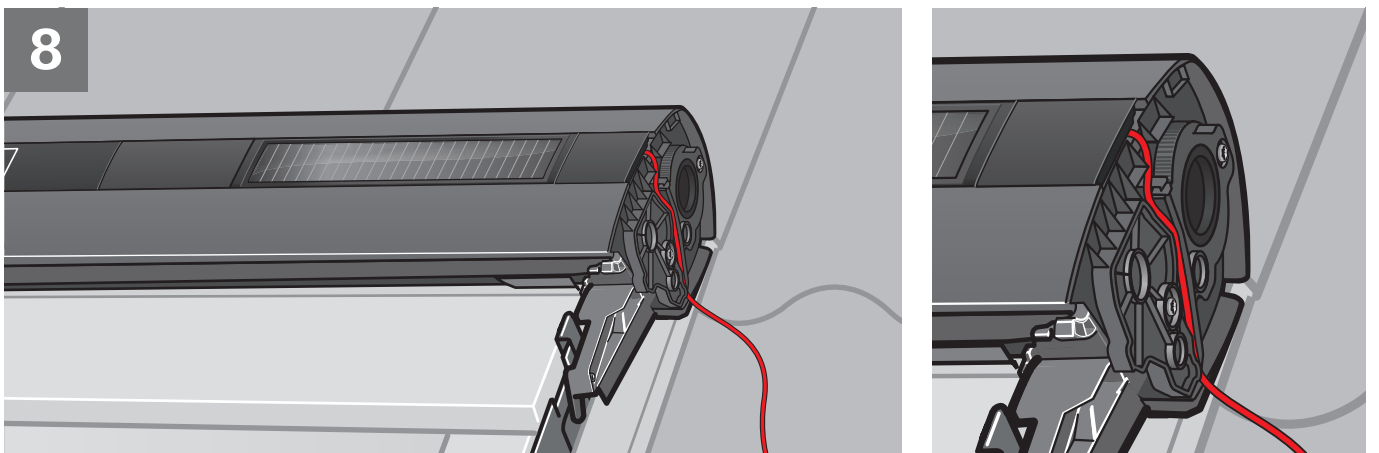

VELUX INTEGRA® Solar GGL/GGU

pages 2-3

pages 4-7

15

16

17

18

AR: VELUX Argentina S.A. 348 4 639944	EE: VELUX Eesti OÜ 621 7790	NZ: VELUX New Zealand Ltd. 0800 650 445
AT: VELUX Österreich GmbH 02245/32 3 50	ES: VELUX Spain, S.A. 91 509 71 00	PL: VELUX Polska Sp. z o.o. (022) 33 77 000 / 33 77 070
AU: VELUX Australia Pty. Ltd. 1300 859 856	FI: VELUX Suomi Oy 0207 290 800	PT: VELUX Portugal, Lda 21 880 00 60
BA: VELUX Bosna i Hercegovina d.o.o. 033/626 493, 626 494	FR: VELUX France 0821 02 15 15 0,119€ TTC/min	RO: VELUX România S.R.L. 0-8008-83589
BE: VELUX Belgium (010) 42.09.09	GB: VELUX Company Ltd. 01592 778 225	RS: VELUX Srbija d.o.o. 011 20 57 500
BG: VELUX Bulgaria EOOD 02/955 99 30	HR: VELUX Hrvatska d.o.o. 01/5555 444	RU: ЗАО VELUX (495) 737 75 20
BY: FE VELUX Roof Windows (017) 217 7385	HU: VELUX Magyarország Kft. (06/1) 436-0601	SE: VELUX Svenska AB 042/20 83 80
CA: VELUX Canada Inc. 1 800 88-VELUX (888-3589)	IE: VELUX Company Ltd. 01 848 8775	SI: VELUX Slovenija d.o.o. 01 724 68 68
CH: VELUX Schweiz AG 0848 945 549	IT: VELUX Italia s.p.a. 045/6173666	SK: VELUX Slovensko, s.r.o. (02) 33 000 555
CL: VELUX Chile Limitada 2 953 6789	JP: VELUX-Japan Ltd. 0570-00-8145	TR: VELUX Çatı Pencereleri Ticaret Limited Şirketi 0 216 302 54 10
CN: VELUX (CHINA) CO. LTD. 0316-607 27 27	LT: VELUX Lietuva, UAB (85) 270 91 01	UA: VELUX Ukraina TOV (044) 2916070
CZ: VELUX Česká republika, s.r.o. 531 015 511	LV: VELUX Latvia SIA 67 27 77 33	US: VELUX America Inc. 1-800-88-VELUX
DE: VELUX Deutschland GmbH 0800/3 27 27 27 Kostenlos aus dem deutschen Festnetz	NL: VELUX Nederland B.V. 030 - 6 629 629	
DK: VELUX Danmark A/S 45 16 45 16	NO: VELUX Norge AS 22 51 06 00	