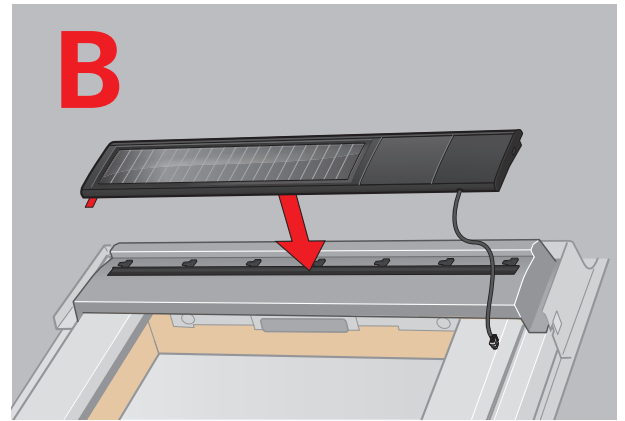

VELUX INTEGRA® Solar GGL/GGU

pages 2-3

pages 4-7

15

16

17

18

AR: VELUX Argentina S.A. 348 4 639944	EE: VELUX Eesti OÜ 621 7790	NZ: VELUX New Zealand Ltd. 0800 650 445
AT: VELUX Österreich GmbH 02245/32 3 50	ES: VELUX Spain, S.A. 91 509 71 00	PL: VELUX Polska Sp. z o.o. (022) 33 77 000 / 33 77 070
AU: VELUX Australia Pty. Ltd. 1300 859 856	FI: VELUX Suomi Oy 0207 290 800	PT: VELUX Portugal, Lda 21 880 00 60
BA: VELUX Bosna i Hercegovina d.o.o. 033/626 493, 626 494	FR: VELUX France 0821 02 15 15 0,119€ TTC/min	RO: VELUX România S.R.L. 0-8008-83589
BE: VELUX Belgium (010) 42.09.09	GB: VELUX Company Ltd. 01592 778 225	RS: VELUX Srbija d.o.o. 011 20 57 500
BG: VELUX Bulgaria EOOD 02/955 99 30	HR: VELUX Hrvatska d.o.o. 01/5555 444	RU: ЗАО VELUX (495) 737 75 20
BY: FE VELUX Roof Windows (017) 217 7385	HU: VELUX Magyarország Kft. (06/1) 436-0601	SE: VELUX Svenska AB 042/20 83 80
CA: VELUX Canada Inc. 1 800 88-VELUX (888-3589)	IE: VELUX Company Ltd. 01 848 8775	SI: VELUX Slovenija d.o.o. 01 724 68 68
CH: VELUX Schweiz AG 0848 945 549	IT: VELUX Italia s.p.a. 045/6173666	SK: VELUX Slovensko, s.r.o. (02) 33 000 555
CL: VELUX Chile Limitada 2 953 6789	JP: VELUX-Japan Ltd. 0570-00-8145	TR: VELUX Çatı Pencereleri Ticaret Limited Şirketi 0 216 302 54 10
CN: VELUX (CHINA) CO. LTD. 0316-607 27 27	LT: VELUX Lietuva, UAB (85) 270 91 01	UA: VELUX Ukraina TOV (044) 2916070
CZ: VELUX Česká republika, s.r.o. 531 015 511	LV: VELUX Latvia SIA 67 27 77 33	US: VELUX America Inc. 1-800-88-VELUX
DE: VELUX Deutschland GmbH 0800/3 27 27 27 Kostenlos aus dem deutschen Festnetz	NL: VELUX Nederland B.V. 030 - 6 629 629	
DK: VELUX Danmark A/S 45 16 45 16	NO: VELUX Norge AS 22 51 06 00	