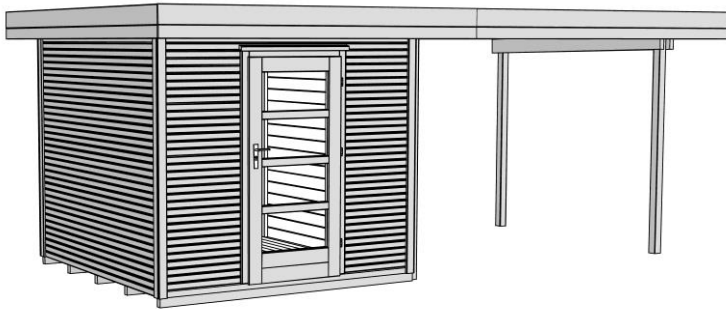

Massivholz-Gartenhaus

172.2424.70201 (naturbelassen)
172.2424.76201 (anthrazit/weiß)

Technische Angaben

Sockelmaß Breite (cm)	530	Dachgefälle (Grad)	1
Sockelmaß Tiefe (cm)	240	Vordach (cm)	50
Maß über alles Breite (cm)	569	Wandstärke (mm)	28
Maß über alles Tiefe (cm)	316	Fußbodenstärke (mm)	15,5
Maß über alles Höhe (cm)	226	Dachstärke (mm)	15,5
Grundfläche (m ²)	12,72	Schneelast Sk (kN)	0,75
Umbauter Raum (m ³)	27,78	Anzahl Dachbahnen	5
Dachfläche (m ²)	17,4		

Allgemeine Informationen

Material	sämtliche Holzteile aus Nadelholz
Unterkonstruktion	kesseldruckimprägnierten Bodenbalken
Tür	Massivholztür mit Zylinderschloss inkl. 3 Schlüssel, Durchgangsmaß 81x173cm
Innenraum	Wandbohlen, Boden- und Dachschalung, Dachpfetten naturbelassen