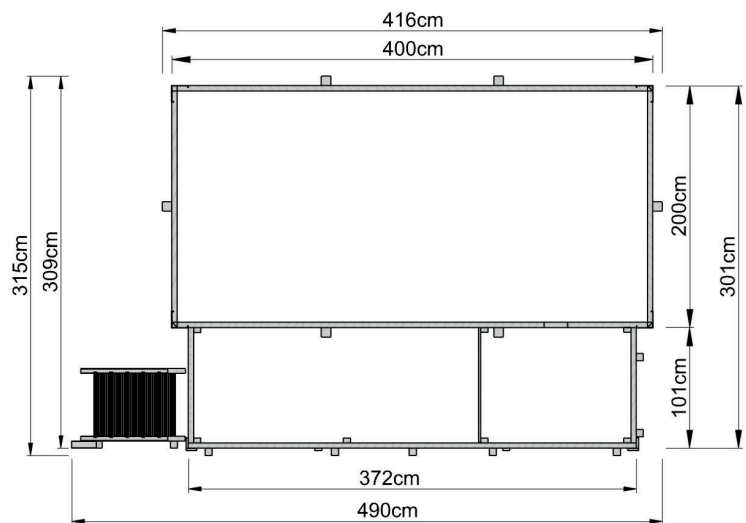

## Technische Daten

Sockelmaß (cm)	301x400
Maß über alles (cm)	315x490
Höhe gesamt (cm)	201
Seitenwandhöhe (cm)	116
Grundfläche (m <sup>2</sup> )	12,71
Empfohlener Wasserstand (cm)	96-103
Wassermenge (L)	7680
Gewicht (kg)	921

## Wandaufbau

45 mm starke Blockbohlen mit Nut- u. Feder
--