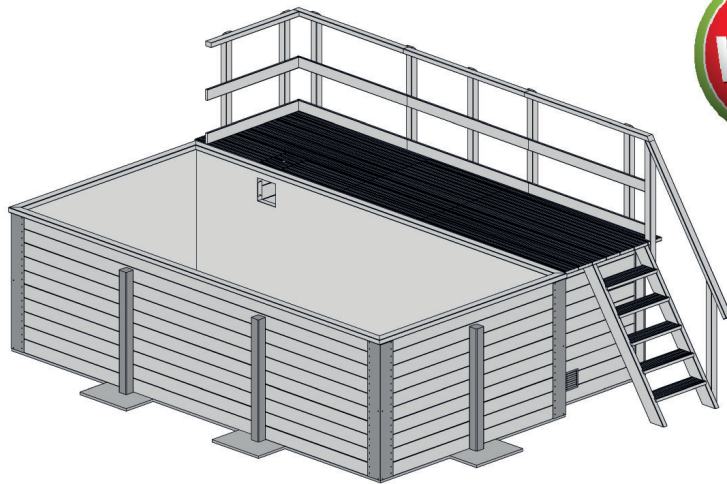

## Technische Daten

Sockelmaß (cm)	301x400
Maß über alles (cm)	315x490
Höhe gesamt (cm)	201
Seitenwandhöhe (cm)	116
Grundfläche (m <sup>2</sup> )	12,71
Empfohlener Wasserstand (cm)	96-103
Wassermenge (L)	7680
Gewicht (kg)	921

## Allgemein

Holzkörper in stabiler Blockbohlenbauweise
Sämtliche Holzbauteile sind aus gehobeltem Nadelholz und kesseldruckimprägniert nach DIN 68800

## Wandaufbau

45 mm starke Blockbohlen mit Nut- u. Feder
--

## Technische Ausrüstung

Skimmer incl. Schlauchpaket u. Einlaufdüse	incl. Technikraum mit Schutzgeländer
Vlies als Folienunterlage	incl. Holztreppe mit Handlauf
0,8 mm dicke Schwimmbeckenfolie, Farbe grau	