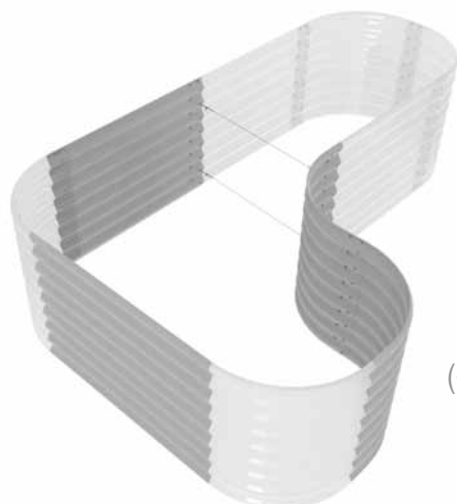

CURVE 630
(+ BASIC 630)