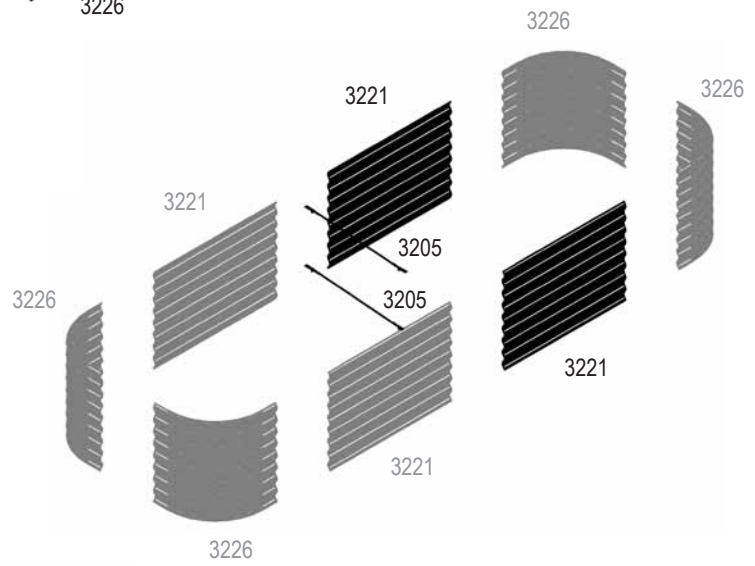

VM0030mb-R

- BASIC 630

- EXTENSION 630

- CURVE 630

- ROUND 630

1

BASIC 630

EXTENSION 630 (+ BASIC 630)

CURVE 630 (+ BASIC 630)

ROUND 630

VM0030mb-R

2

VM0030mb-R

Item No.	Part	Sect. Ref.	Size mm	Quantity 630			
				Basic	Ext.	Curve	Round
3202		2	M5	-	4x	4x	-
3203		2	M5	-	4x	4x	-
3204		2	M3	-	4x	4x	-
3205		1 2	1000	-	2x	2x	-
3221		1 2	900 x 630	2x	2x	2x	-
3226		1 2	459 x 630	4x	-	1x	4x
3231		1 2	459 X 630	-	-	1x	-
3324		2	M5 x 7	110x	40x	75x	75x
3325		2	Ø9.5/5.5	220x	80x	150x	150x
3326		2	M5	110x	40x	75x	75x
7395		2	Ø12/6.5	-	4x	4x	-