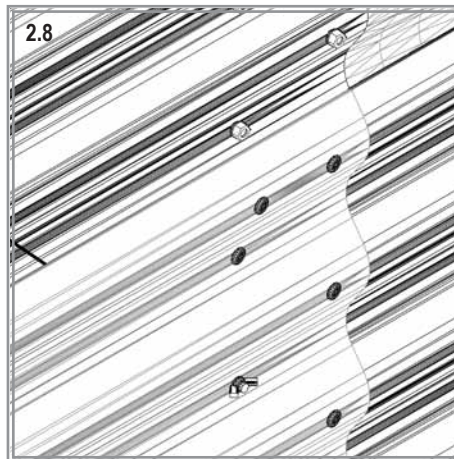

CURVE 630 (+ BASIC 630)

ROUND 630

VM0030mb-R

2

VM0030mb-R

Item No.	Part	Sect. Ref.	Size mm	Quantity 630			
				Basic	Ext.	Curve	Round
3202		2	M5	-	4x	4x	-
3203		2	M5	-	4x	4x	-
3204		2	M3	-	4x	4x	-
3205		1 2	1000	-	2x	2x	-
3221		1 2	900 x 630	2x	2x	2x	-
3226		1 2	459 x 630	4x	-	1x	4x
3231		1 2	459 X 630	-	-	1x	-
3324		2	M5 x 7	110x	40x	75x	75x
3325		2	Ø9.5/5.5	220x	80x	150x	150x
3326		2	M5	110x	40x	75x	75x
7395		2	Ø12/6.5	-	4x	4x	-