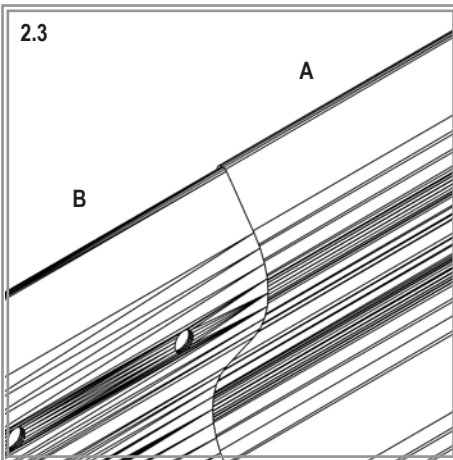

CURVE 630 (+ BASIC 630)

ROUND 630

VM0030mb-R

2

VM0030mb-R

Item No.	Part	Sect. Ref.	Size mm	Quantity 630			
				Basic	Ext.	Curve	Round
3202		2	M5	-	4x	4x	-
3203		2	M5	-	4x	4x	-
3204		2	M3	-	4x	4x	-
3205		1 2	1000	-	2x	2x	-
3221		1 2	900 x 630	2x	2x	2x	-
3226		1 2	459 x 630	4x	-	1x	4x
3231		1 2	459 X 630	-	-	1x	-
3324		2	M5 x 7	110x	40x	75x	75x
3325		2	Ø9.5/5.5	220x	80x	150x	150x
3326		2	M5	110x	40x	75x	75x
7395		2	Ø12/6.5	-	4x	4x	-