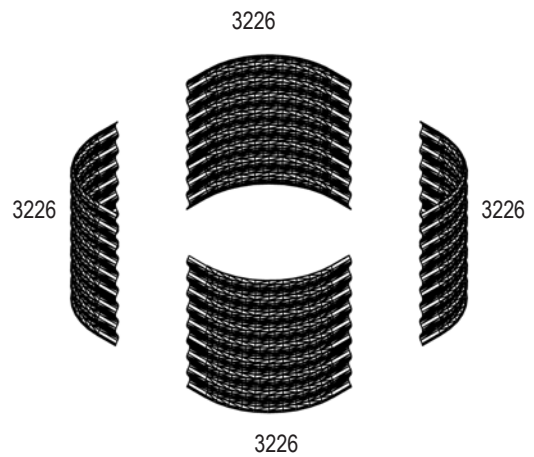

VM0030mb-R

- BASIC 630

- EXTENSION 630

- CURVE 630

- ROUND 630

1

BASIC 630

EXTENSION 630 (+ BASIC 630)

CURVE 630 (+ BASIC 630)

ROUND 630

VM0030mb-R

2

VM0030mb-R

Item No.	Part	Sect. Ref.	Size mm	Quantity 630			
				Basic	Ext.	Curve	Round
3202		2	M5	-	4x	4x	-
3203		2	M5	-	4x	4x	-
3204		2	M3	-	4x	4x	-
3205		1 2	1000	-	2x	2x	-
3221		1 2	900 x 630	2x	2x	2x	-
3226		1 2	459 x 630	4x	-	1x	4x
3231		1 2	459 X 630	-	-	1x	-
3324		2	M5 x 7	110x	40x	75x	75x
3325		2	Ø9.5/5.5	220x	80x	150x	150x
3326		2	M5	110x	40x	75x	75x
7395		2	Ø12/6.5	-	4x	4x	-