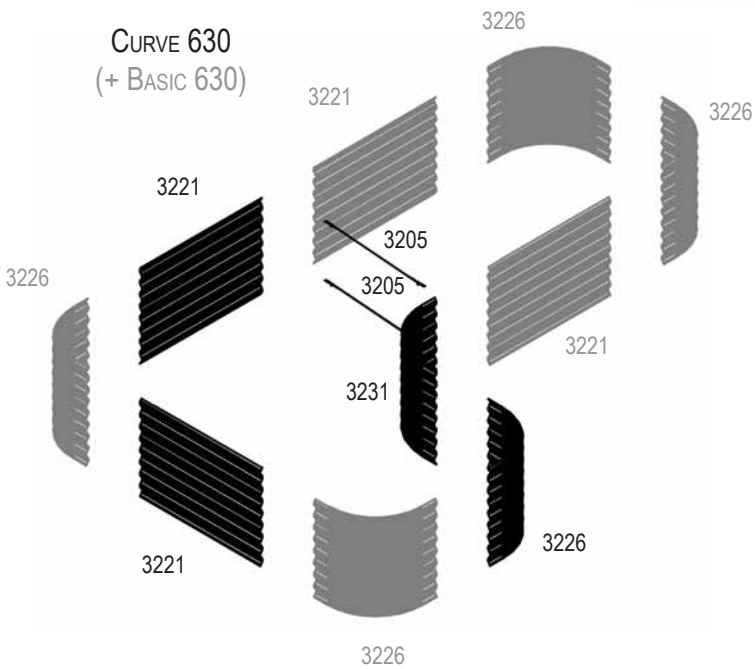

VM0030mb-R

- BASIC 630

- EXTENSION 630

- CURVE 630

- ROUND 630

1

BASIC 630

EXTENSION 630 (+ BASIC 630)

CURVE 630 (+ BASIC 630)

ROUND 630

VM0030mb-R

2

VM0030mb-R

Item No.	Part	Sect. Ref.	Size mm	Quantity 630			
				Basic	Ext.	Curve	Round
3202		2	M5	-	4x	4x	-
3203		2	M5	-	4x	4x	-
3204		2	M3	-	4x	4x	-
3205		1 2	1000	-	2x	2x	-
3221		1 2	900 x 630	2x	2x	2x	-
3226		1 2	459 x 630	4x	-	1x	4x
3231		1 2	459 X 630	-	-	1x	-
3324		2	M5 x 7	110x	40x	75x	75x
3325		2	Ø9.5/5.5	220x	80x	150x	150x
3326		2	M5	110x	40x	75x	75x
7395		2	Ø12/6.5	-	4x	4x	-