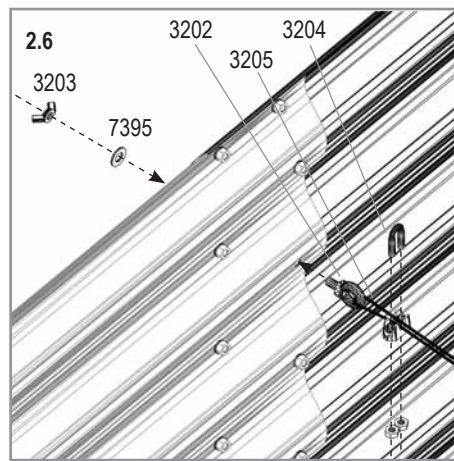

CURVE 630 (+ BASIC 630)

ROUND 630

VM0030mb-R

2

VM0030mb-R

Item No.	Part	Sect. Ref.	Size mm	Quantity 630			
				Basic	Ext.	Curve	Round
3202		2	M5	-	4x	4x	-
3203		2	M5	-	4x	4x	-
3204		2	M3	-	4x	4x	-
3205		1 2	1000	-	2x	2x	-
3221		1 2	900 x 630	2x	2x	2x	-
3226		1 2	459 x 630	4x	-	1x	4x
3231		1 2	459 X 630	-	-	1x	-
3324		2	M5 x 7	110x	40x	75x	75x
3325		2	Ø9.5/5.5	220x	80x	150x	150x
3326		2	M5	110x	40x	75x	75x
7395		2	Ø12/6.5	-	4x	4x	-