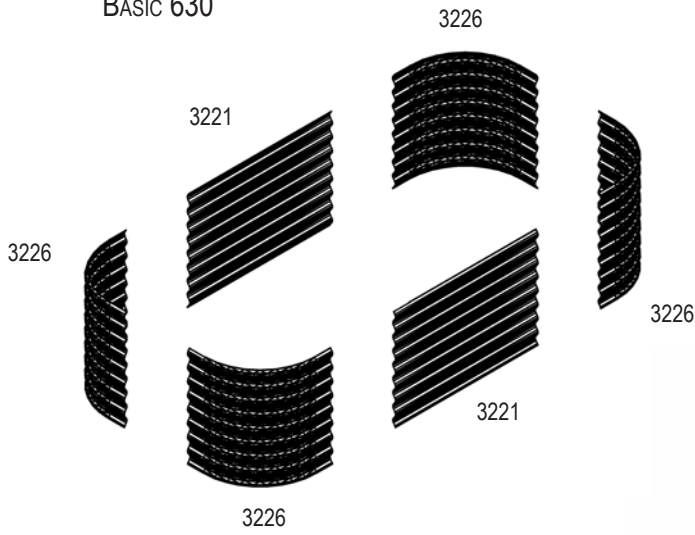

VM0030mb-R

- BASIC 630

- EXTENSION 630

- CURVE 630

- ROUND 630

1

BASIC 630

EXTENSION 630 (+ BASIC 630)

CURVE 630 (+ BASIC 630)

ROUND 630

VM0030mb-R

2

VM0030mb-R

Item No.	Part	Sect. Ref.	Size mm	Quantity 630			
				Basic	Ext.	Curve	Round
3202		2	M5	-	4x	4x	-
3203		2	M5	-	4x	4x	-
3204		2	M3	-	4x	4x	-
3205		1 2	1000	-	2x	2x	-
3221		1 2	900 x 630	2x	2x	2x	-
3226		1 2	459 x 630	4x	-	1x	4x
3231		1 2	459 X 630	-	-	1x	-
3324		2	M5 x 7	110x	40x	75x	75x
3325		2	Ø9.5/5.5	220x	80x	150x	150x
3326		2	M5	110x	40x	75x	75x
7395		2	Ø12/6.5	-	4x	4x	-