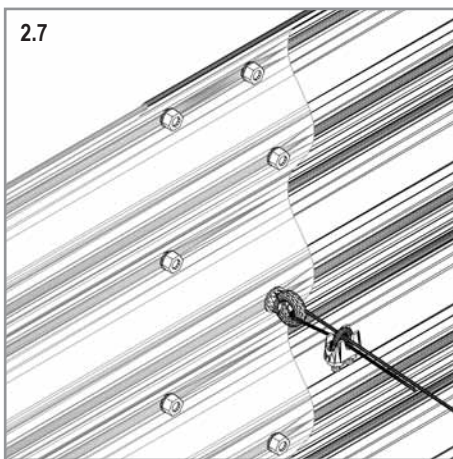

CURVE 630 (+ BASIC 630)

ROUND 630

VM0030mb-R

2

VM0030mb-R

Item No.	Part	Sect. Ref.	Size mm	Quantity 630			
				Basic	Ext.	Curve	Round
3202		2	M5	-	4x	4x	-
3203		2	M5	-	4x	4x	-
3204		2	M3	-	4x	4x	-
3205		1 2	1000	-	2x	2x	-
3221		1 2	900 x 630	2x	2x	2x	-
3226		1 2	459 x 630	4x	-	1x	4x
3231		1 2	459 X 630	-	-	1x	-
3324		2	M5 x 7	110x	40x	75x	75x
3325		2	Ø9.5/5.5	220x	80x	150x	150x
3326		2	M5	110x	40x	75x	75x
7395		2	Ø12/6.5	-	4x	4x	-