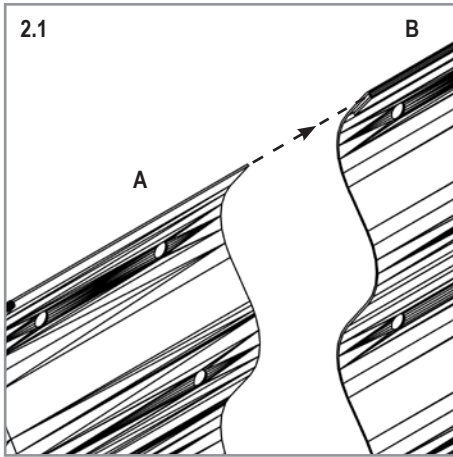

CURVE 630 (+ BASIC 630)

ROUND 630

VM0030mb-R

2

VM0030mb-R

Item No.	Part	Sect. Ref.	Size mm	Quantity 630			
				Basic	Ext.	Curve	Round
3202		2	M5	-	4x	4x	-
3203		2	M5	-	4x	4x	-
3204		2	M3	-	4x	4x	-
3205		1 2	1000	-	2x	2x	-
3221		1 2	900 x 630	2x	2x	2x	-
3226		1 2	459 x 630	4x	-	1x	4x
3231		1 2	459 X 630	-	-	1x	-
3324		2	M5 x 7	110x	40x	75x	75x
3325		2	Ø9.5/5.5	220x	80x	150x	150x
3326		2	M5	110x	40x	75x	75x
7395		2	Ø12/6.5	-	4x	4x	-