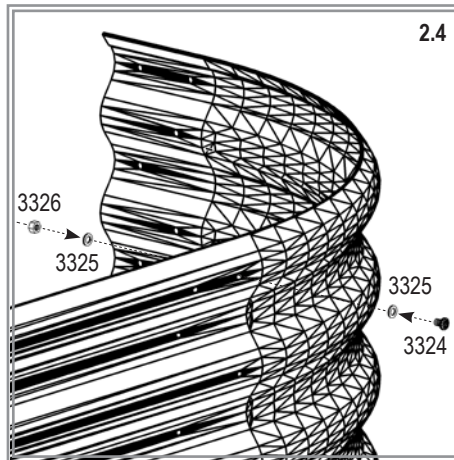

CURVE 630 (+ BASIC 630)

ROUND 630

VM0030mb-R

2

VM0030mb-R

Item No.	Part	Sect. Ref.	Size mm	Quantity 630			
				Basic	Ext.	Curve	Round
3202		2	M5	-	4x	4x	-
3203		2	M5	-	4x	4x	-
3204		2	M3	-	4x	4x	-
3205		1 2	1000	-	2x	2x	-
3221		1 2	900 x 630	2x	2x	2x	-
3226		1 2	459 x 630	4x	-	1x	4x
3231		1 2	459 X 630	-	-	1x	-
3324		2	M5 x 7	110x	40x	75x	75x
3325		2	Ø9.5/5.5	220x	80x	150x	150x
3326		2	M5	110x	40x	75x	75x
7395		2	Ø12/6.5	-	4x	4x	-