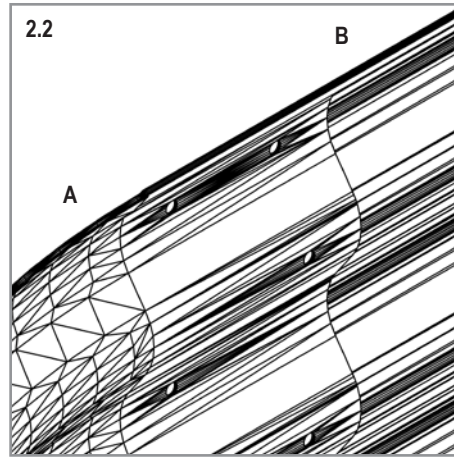

CURVE 630 (+ BASIC 630)

ROUND 630

VM0030mb-R

2

VM0030mb-R

Item No.	Part	Sect. Ref.	Size mm	Quantity 630			
				Basic	Ext.	Curve	Round
3202		2	M5	-	4x	4x	-
3203		2	M5	-	4x	4x	-
3204		2	M3	-	4x	4x	-
3205		1 2	1000	-	2x	2x	-
3221		1 2	900 x 630	2x	2x	2x	-
3226		1 2	459 x 630	4x	-	1x	4x
3231		1 2	459 X 630	-	-	1x	-
3324		2	M5 x 7	110x	40x	75x	75x
3325		2	Ø9.5/5.5	220x	80x	150x	150x
3326		2	M5	110x	40x	75x	75x
7395		2	Ø12/6.5	-	4x	4x	-