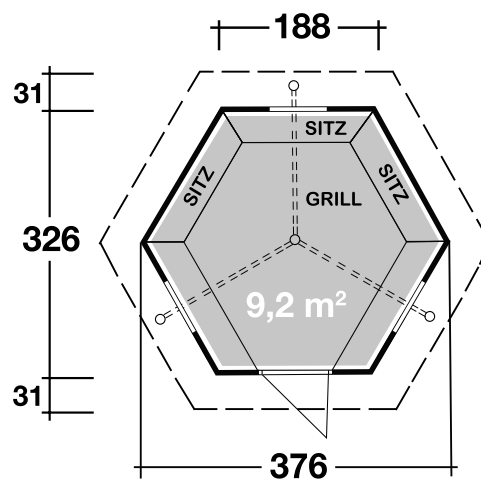

Anstrich

	Eiche rustikal
	Weiß transparent
	Kiefer
	Betongrau
	Anthrazitgrau
	Graphitgrau

Weitere Informationen finden Sie unter: www.finnhaus.de oder im aktuellen Katalog.
Technische Änderungen, Druckfehler und Irrtümer vorbehalten.