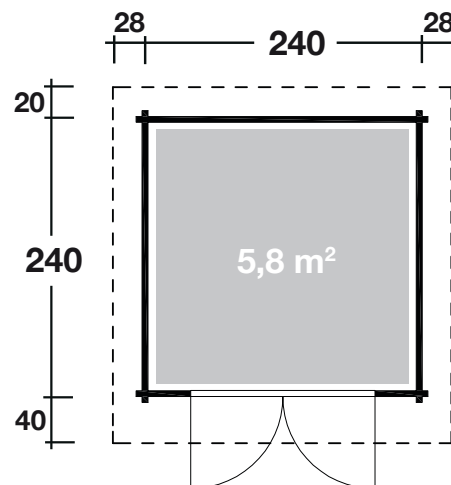

Mehr Produkte finden Sie
in unserem Katalog!

Art. 828 040

Bibertal 28-A

28 mm / 240x240 cm / 5,8 m²

DIMENSIONEN

	Bohlenstärke	28 mm
	Innenmaß	234x234 cm
	Sockelmaß	240x240 cm
	Gesamtmaß	296x300 cm
	Grundfläche	5,8 m²
	Rauminhalt	11,4 m³
	Firsthöhe	222 cm
	Seitenwandhöhe	194 cm
	Dachüberstand vorne/seitlich/hinten	40/28/20 cm

DACH

	Dachneigung	13°
	Dachfläche	9,0 m²
	Dachbretter	18 mm

TÜR/ FENSTER

	Leimholz-Doppeltür	148,8x176,8 cm

FUSSBODEN

	Fußbodenbretter	18 mm

VERPACKUNG

	Paketabmessung	330x118x51 cm
	Paketgewicht	521 kg

ZUBEHÖR (zzgl.)

	2 Rollen Dachpappe zu 6 m Dachschindel-Set Nr. 4 Dachrinne Kunststoff 421Bx anthrazit Kupfer bis 300 cm Alu bis 300 cm mit 2 Fallrohren

Grundriss

Weitere Informationen finden Sie unter: www.finnhaus.de oder im aktuellen Katalog.
Technische Änderungen, Druckfehler und Irrtümer vorbehalten.