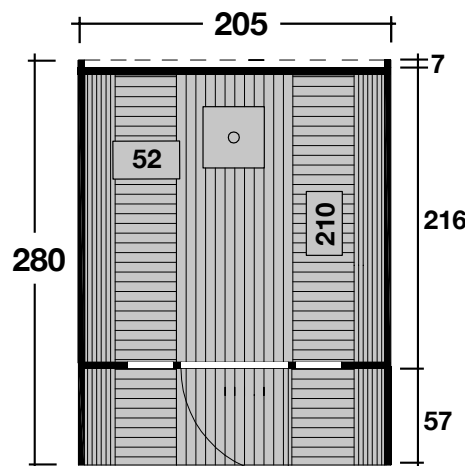

Grundriss

**INKLUSIVE
OFENSCHUTZ-
GITTER UND
SCHWARZEN
DACHSCHINDELN**

Weitere Informationen finden Sie unter: www.finnhaus.de oder im aktuellen Katalog.
Technische Änderungen, Druckfehler und Irrtümer vorbehalten.