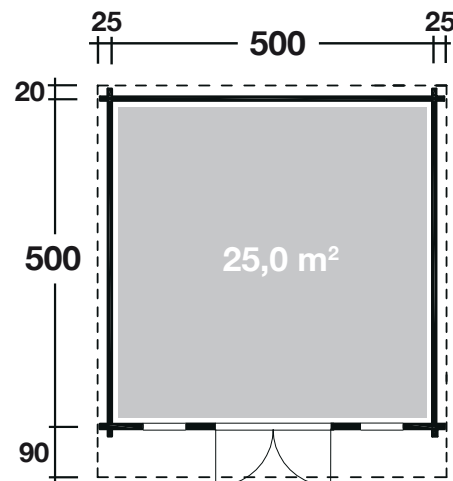

Weitere Informationen finden Sie unter: www.finnhaus.de oder im aktuellen Katalog.
Technische Änderungen, Druckfehler und Irrtümer vorbehalten.