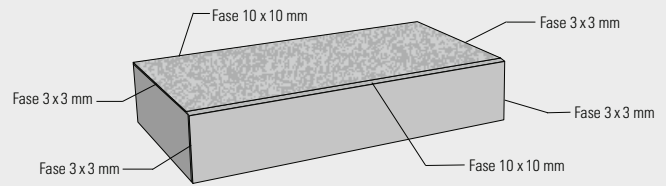

Einsatzbereiche

- Treppenanlagen in Außenbereichen

Standardfarben betonglatt

Weitere Farben auf Anfrage.

Bezeichnung

Normalstufen

Maße (L x B x H) cm

50 x 34 x 15
75 x 34 x 15
100 x 34 x 15