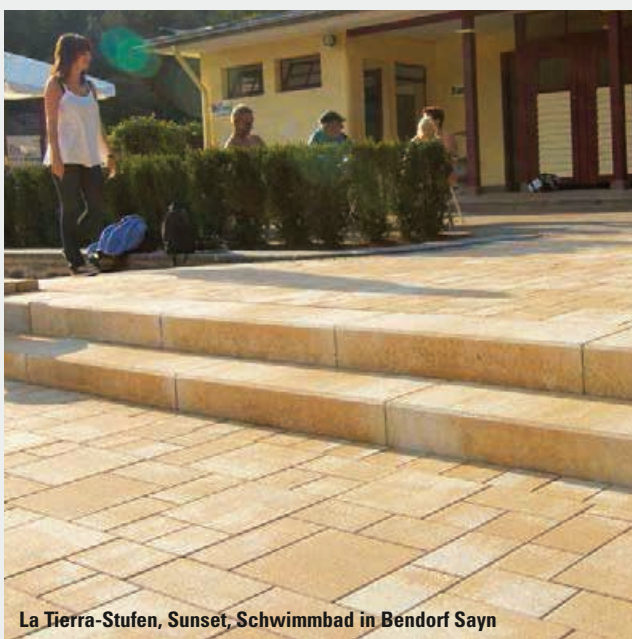

La Tierra®-Stufen

Die große Farbvielfalt zeichnet diese Stufenelemente aus. Mit ihrer beton-
glatten Oberfläche und den vorne und
hinten gefasten Trittflächenkanten
ergänzen sie viele Projekte.

Eigenschaften

- Erfüllt RiBoN (Richtlinie für Betonteile ohne Norm mit Gütezeichen)
- Betonglatte Oberfläche
- Ergänzungsprogramm: Pflaster, Ökopflaster und Palisaden
- Trittflächenkanten vorne und hinten gefast
- Stoßkanten gefast
- Frost-/Tausalz widerstandsfähig

ca. kg/St.

58
87
116

Diese Stufen erhalten Sie
auch mit anderen Oberflächen.
Sprechen Sie uns an!

La Tierra-Stufen, Sunset, Wohnungsbaugesellschaft, Berlin

La Tierra-Stufen, muschelkalk-nuanciert

La Tierra-Stufen

La Tierra-Stufen, grau, Schule in Butzbach

La Tierra-Stufen, Sunset, Schwimmbad in Bendorf Sayn

La Tierra-Stufen, anthrazit, Hotel Silicium in Höhr-Grenzhausen