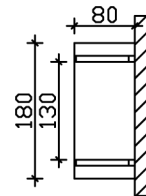

VORDACH STETTIN

Massive Konstruktion aus Konstruktionsvollholz (KVH-Fichte)

VORDACH STETTIN
180 x 80 cm

Gestaltungsbeispiel

- Ständer 8 x 8 cm
- Pfetten 8 x 8 cm
- Sparren 6 x 6 cm
- 20 mm Dachschalung

Vordach

VORDACH STETTIN TYP 1, 180 X 80 CM, NATUR

Datenblatt / Baubeschreibung

Material	KVH, Fichte
Farbe	Natur
Farbbehandlung	Unbehandelt
Größe	180 x 80 cm
Außenbreite inkl. Dachüberstand	180 cm
Außentiefe inkl. Dachüberstand	80 cm
Dachform	Spitzdach
Material Dacheindeckung	Dachschalung
Dachstärke	20 mm
Dachfläche	1.55 m²
Dachblende	Holzblende
Dachneigung	zur Seite
Gefälle	22 °
Schindelbedarf á 2m ²	2 Paket(e)
Durchgangshöhe vorne	208 cm
Pfostenabstand Breite	130 cm

Montageart	Wandanbau
Anzahl Packstücke	1
Verpackungsmaß	Breite: 150 cm, Höhe: 27 cm, Tiefe: 120 cm, 84 kg
Verpackungsgewicht gesamt	84 kg
nicht im Lieferumfang enthalten	Dübel für die Wandmontage
Garantie	5 Jahre gemäß unseren Garantiebedingungen
Lieferhinweis	Für die Anlieferung muss die Zufahrt für 40 t-LKW möglich sein! Die Anlieferung erfolgt frei Bordsteinkante (Festland Deutschland).
Artikelnummer	206605-00-31
EAN-Nummer	4018211206605

VORDACH STETTIN

180 x 80 cm

Grundriss

Schnitt

VORDACH STETTIN

180 x 80 cm
Schnitte und Ansichten Maßstab 1:100

Ansicht Vorne