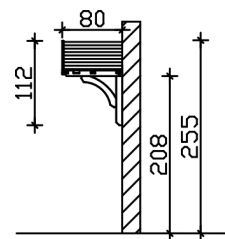

VORDACH STETTIN

Massive Konstruktion aus Konstruktionsvollholz (KVH-Fichte)

VORDACH STETTIN
180 x 80 cm

Gestaltungsbeispiel

- Ständer 8 x 8 cm
- Pfetten 8 x 8 cm
- Sparren 6 x 6 cm
- 20 mm Dachschalung

Vordach

VORDACH STETTIN TYP 1, 180 X 80 CM, NATUR

Datenblatt / Baubeschreibung

Material	KVH, Fichte
Farbe	Natur
Farbbehandlung	Unbehandelt
Größe	180 x 80 cm
Außenbreite inkl. Dachüberstand	180 cm
Außentiefe inkl. Dachüberstand	80 cm
Dachform	Spitzdach
Material Dacheindeckung	Dachschalung
Dachstärke	20 mm
Dachfläche	1.55 m²
Dachblende	Holzblende
Dachneigung	zur Seite
Gefälle	22 °
Schindelbedarf á 2m ²	2 Paket(e)
Durchgangshöhe vorne	208 cm
Pfostenabstand Breite	130 cm

Montageart	Wandanbau
Anzahl Packstücke	1
Verpackungsmaß	Breite: 150 cm, Höhe: 27 cm, Tiefe: 120 cm, 84 kg
Verpackungsgewicht gesamt	84 kg
nicht im Lieferumfang enthalten	Dübel für die Wandmontage
Garantie	5 Jahre gemäß unseren Garantiebedingungen
Lieferhinweis	Für die Anlieferung muss die Zufahrt für 40 t-LKW möglich sein! Die Anlieferung erfolgt frei Bordsteinkante (Festland Deutschland).
Artikelnummer	206605-00-31
EAN-Nummer	4018211206605

VORDACH STETTIN

180 x 80 cm

Grundriss

Schnitt

VORDACH STETTIN

180 x 80 cm
Schnitte und Ansichten Maßstab 1:100

Ansicht Vorne