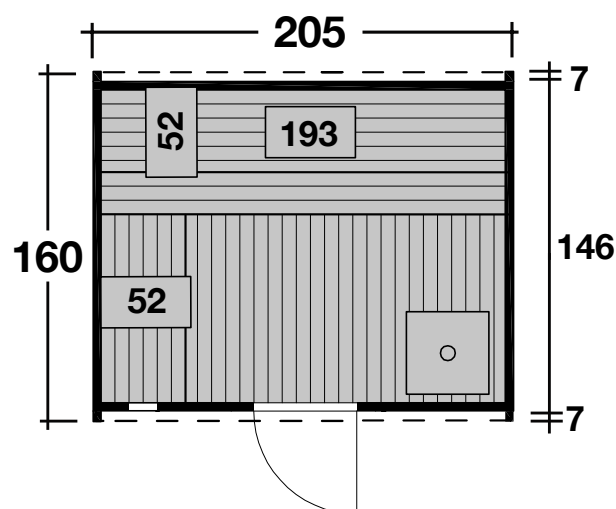

Grundriss

Anstrich

Weiß
Hellgrau
Dunkelgrau
Kiefer
Eiche
Rostrot
Walnuss
Mahagoni

Weitere Informationen finden Sie unter: www.finnhaus.de oder im aktuellen Katalog.
Technische Änderungen, Druckfehler und Irrtümer vorbehalten.