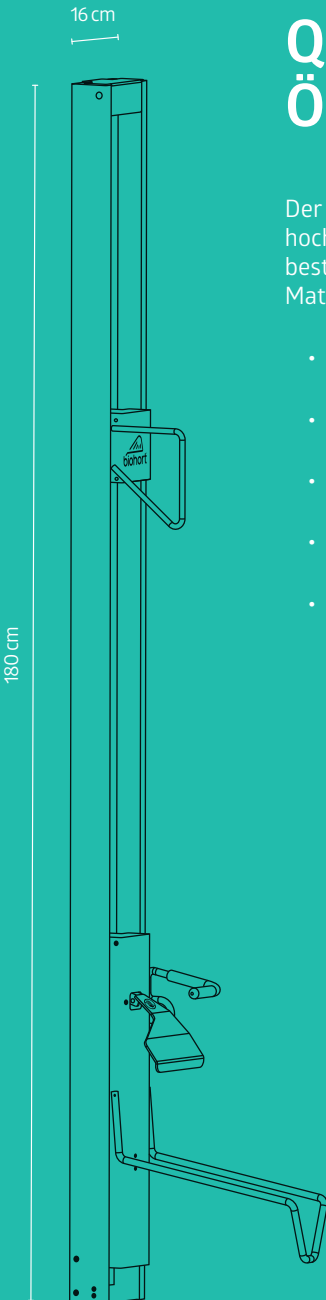

Qualität aus Österreich

Der Biohort BikeLift ist hochwertig verarbeitet und besteht aus langlebigen Materialien:

- pulverbeschichtetes Aluminium
- geschliffenes Niro Blech
- glasfaserverstärktes Polyamid
- wartungsfreie Nirofedern
- gummierter Haken, zum Schutz der Fahrradfelge

Video ansehen