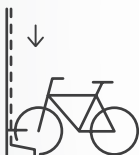

LIFT YOUR BIKE

Der innovative Lift für jedes Fahrrad.

BikeLift[®] 

Vom E-Mountainbike bis zum Rennrad –
der Biohort BikeLift zieht jedes Fahrrad wie
von selbst vertikal die Wand hinauf.
Das spart Platz und geht mühelos.
Fahrrad einhaken, drücken und schon zieht
der BikeLift jedes Fahrrad bis zu einem
Gewicht von 28 kg nach oben.

Komfortable Liftfunktion für jedes Fahrrad

Video ansehen

Einhaken

Einfach das Vorderrad im BikeLift einhaken. Die Vorrichtung passt für alle Reifenbreiten bis zu 77 mm.

Drücken

Ein kurzes Drücken mit dem Fahrradlenker nach unten genügt und der Federmechanismus wird aktiviert.

Lift

Dank starker Federkraft zieht der BikeLift jedes Rad – bis zu einem Gewicht von 28 kg – wie von selbst nach oben.

Platz sparen

Sicher fixiert und bei Bedarf zusätzlich versperrbar hängt das Fahrrad platzsparend senkrecht an der Wand.

Die BikeLift Vorteile

platzsparende
Montage

geeignet für Reifen-
breite bis 77 mm/3 Zoll

kinderleicht
zu bedienen

hochwertig verarbeitet
und wartungsfrei

Liftfunktion mit
starker Federkraft

Fahrrad
absperrbar