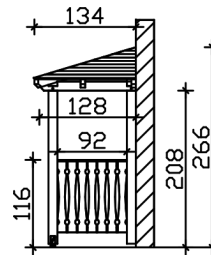

VORDACH WISMAR 6

Massive Konstruktion aus Konstruktionsvollholz (KVH-Fichte)

VORDACH WISMAR 6
351 x 134 cm

Gestaltungsbeispiel

- Ständer 12 x 12 cm
- Pfetten 12 x 12 cm
- Sparren 6 x 12 cm
- 20 mm Dachschalung

Vordach

VORDACH WISMAR TYP 6, 351 X 134 CM, EICHE HELL

Datenblatt / Baubeschreibung

Material	KVH, Fichte
Farbe	Eiche hell
Farbbehandlung	Lasiert
Größe	351 x 134 cm
Außenbreite inkl. Dachüberstand	351 cm
Außentiefe inkl. Dachüberstand	134 cm
Gesamthöhe vorne	220 cm
Gesamthöhe hinten	266 cm
Dachform	Walmdach
Material Dacheindeckung	Dachschalung
Dachstärke	20 mm
Dachfläche	4.95 m ²
Dachneigung	zur Seite
Gefälle	22 °
Schindelbedarf á 2m ²	4 Paket(e)
Durchgangshöhe vorne	208 cm

Pfostenstärke	12 x 12 cm
Pfostenabstand Breite	120 cm
Montageart	Wandanbau
Anzahl Packstücke	1
Verpackungsmaß	Breite: 350 cm, Höhe: 45 cm, Tiefe: 120 cm, 226 kg
Verpackungsgewicht gesamt	226 kg
nicht im Lieferumfang enthalten	Dübel für die Wandmontage
Garantie	5 Jahre gemäß unseren Garantiebedingungen
Lieferhinweis	Für die Anlieferung muss die Zufahrt für 40 t-LKW möglich sein! Die Anlieferung erfolgt frei Bordsteinkante (Festland Deutschland).
Artikelnummer	206568-01-31
EAN-Nummer	4018211016358

VORDACH WISMAR 6

351 x 134 cm

Schnitt

Ansicht Vorne

VORDACH WISMAR 6

351 x 134 cm
Schnitte und Ansichten Maßstab 1:100

Grundriss