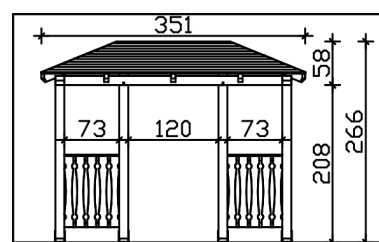

VORDACH WISMAR 6

Massive Konstruktion aus Konstruktionsvollholz (KVH-Fichte)

VORDACH WISMAR 6
351 x 134 cm

Gestaltungsbeispiel

- Ständer 12 x 12 cm
- Pfetten 12 x 12 cm
- Sparren 6 x 12 cm
- 20 mm Dachschalung

Vordach

VORDACH WISMAR TYP 6, 351 X 134 CM, EICHE HELL

Datenblatt / Baubeschreibung

Material	KVH, Fichte
Farbe	Eiche hell
Farbbehandlung	Lasiert
Größe	351 x 134 cm
Außenbreite inkl. Dachüberstand	351 cm
Außentiefe inkl. Dachüberstand	134 cm
Gesamthöhe vorne	220 cm
Gesamthöhe hinten	266 cm
Dachform	Walmdach
Material Dacheindeckung	Dachschalung
Dachstärke	20 mm
Dachfläche	4.95 m ²
Dachneigung	zur Seite
Gefälle	22 °
Schindelbedarf á 2m ²	4 Paket(e)
Durchgangshöhe vorne	208 cm

Pfostenstärke	12 x 12 cm
Pfostenabstand Breite	120 cm
Montageart	Wandanbau
Anzahl Packstücke	1
Verpackungsmaß	Breite: 350 cm, Höhe: 45 cm, Tiefe: 120 cm, 226 kg
Verpackungsgewicht gesamt	226 kg
nicht im Lieferumfang enthalten	Dübel für die Wandmontage
Garantie	5 Jahre gemäß unseren Garantiebedingungen
Lieferhinweis	Für die Anlieferung muss die Zufahrt für 40 t-LKW möglich sein! Die Anlieferung erfolgt frei Bordsteinkante (Festland Deutschland).
Artikelnummer	206568-01-31
EAN-Nummer	4018211016358

VORDACH WISMAR 6

351 x 134 cm

Schnitt

Ansicht Vorne

VORDACH WISMAR 6

351 x 134 cm
Schnitte und Ansichten Maßstab 1:100

Grundriss