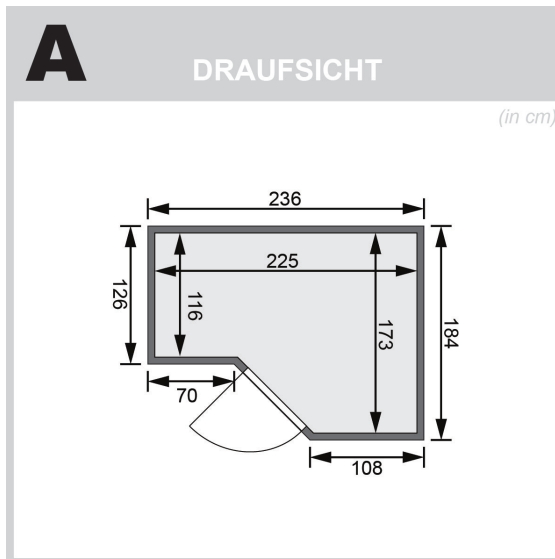

Produktinformation

Sauna Amara Artikel-Nr.: 71286

Dachkranz:

ohne Dachkranz

Saunaofen:

9 kW Ofen + integrierte Steuerung

Material	Nordische Fichte
Bauweise	vormontierte Elemente
Innenmaß Breite	225 cm
Innenmaß Tiefe	173 cm
Innenmaß Höhe	200 cm
Umbauter Raum	6,8 m ³
Außenmaß Breite	236 cm
Außenmaß Tiefe	184 cm
Außenmaß Höhe	209 cm
Grundfläche	4 m ²
Typ Ofen	9 KW interne Steuerung
Anzahl Bänke	3 Stk.
Bank Material	Espe
Bank 1 Tiefe	57 cm
Bank 2 Tiefe	62 cm
Bank 3 Tiefe	52 cm
Anzahl der Kopfstützen	1 Stk.
Kopfstütze Material	Espe
Ofenschutz Material	nordische Fichte
Ofenschutz Breite	60 cm
Ofenschutz Höhe	80 cm
Ofenschutz Tiefe	51 cm
Türart	Ganzglastür
Tür Scheibenfarbe	bronziert
Tür Höhe	175 cm
Position Tür und Zuluft tauschbar	nein
Durchgangsmaß Breite	64 cm
Durchgangsmaß Höhe	173 cm
Öffnungsrichtung Tür	rechts und links anschlagbar
Saunadach Bauweise	vormontierte Elemente
Saunadach Dämmung	42 mm
Spiegelbar	ja
Einstiegsart	EckEinstieg
Verpackungsmaße mm/Gewicht kg	830x460x340x30, 2340x1260x750x368,1

**SPIEGELBARER
Aufbau möglich**