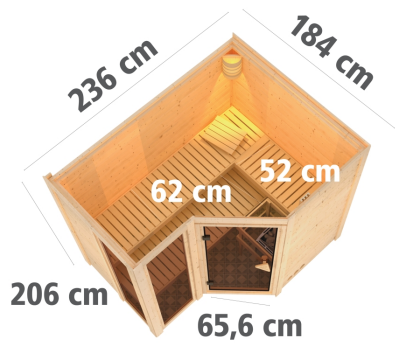

Produktinformation

Sauna Amara Artikel-Nr.: 71286

Dachkranz:

ohne Dachkranz

Saunaofen:

9 kW Ofen + integrierte Steuerung

Material	Nordische Fichte
Bauweise	vormontierte Elemente
Innenmaß Breite	225 cm
Innenmaß Tiefe	173 cm
Innenmaß Höhe	200 cm
Umbauter Raum	6,8 m ³
Außenmaß Breite	236 cm
Außenmaß Tiefe	184 cm
Außenmaß Höhe	209 cm
Grundfläche	4 m ²
Typ Ofen	9 KW interne Steuerung
Anzahl Bänke	3 Stk.
Bank Material	Espe
Bank 1 Tiefe	57 cm
Bank 2 Tiefe	62 cm
Bank 3 Tiefe	52 cm
Anzahl der Kopfstützen	1 Stk.
Kopfstütze Material	Espe
Ofenschutz Material	nordische Fichte
Ofenschutz Breite	60 cm
Ofenschutz Höhe	80 cm
Ofenschutz Tiefe	51 cm
Türart	Ganzglastür
Tür Scheibenfarbe	bronziert
Tür Höhe	175 cm
Position Tür und Zuluft tauschbar	nein
Durchgangsmaß Breite	64 cm
Durchgangsmaß Höhe	173 cm
Öffnungsrichtung Tür	rechts und links anschlagbar
Saunadach Bauweise	vormontierte Elemente
Saunadach Dämmung	42 mm
Spiegelbar	ja
Einstiegsart	EckEinstieg
Verpackungsmaße mm/Gewicht kg	830x460x340x30, 2340x1260x750x368,1

**SPIEGELBARER
Aufbau möglich**