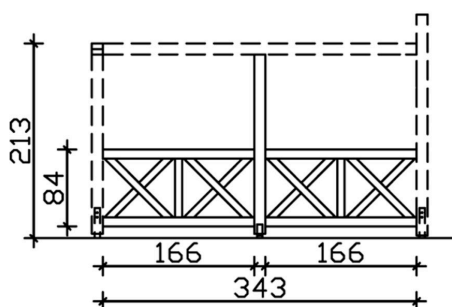

Zubehör

SEITENWAND ANDREASKREUZ (FS) 293 X 210 CM, FICHTE, WEISS

Datenblatt / Baubeschreibung

Material	KVH, Fichte
Farbe	Weiß
Farbbehandlung	Lasiert
Größe	293 x 210 cm
Breite	293 cm
Tiefe	12 cm
Höhe	210 cm
Pfostenstärke	12 x 12 cm
Pfostenlänge	198 cm
Pfostenanzahl	2 Stück
Lieferhinweis	Für die Anlieferung muss die Zufahrt für 40 t-LKW möglich sein! Die Anlieferung erfolgt frei Bordsteinkante (Festland Deutschland).
Garantie	5 Jahre gemäß unseren Garantiebedingungen
Verpackungsgewicht gesamt	127 kg
Anzahl Packstücke	1
Verpackungsmaß	Breite: 310 cm, Höhe: 33 cm, Tiefe: 120 cm, 127 kg
Artikelnummer	210473-11

EAN-Nummer

4018211034895

SEITENWAND ANDREASKREUZ, FREISTEHEND

Andreaskreuz für die Seite

SEITENWAND ANDREASKREUZ,
FREISTEHEND
343 x 210 cm

Gestaltungsbeispiel

- Farbton Weiß
- inklusive Befestigungsmaterial

Zubehör

SEITENWAND ANDREASKREUZ (FS) 343 X 210 CM, FICHTE, WEISS

Datenblatt / Baubeschreibung

Material	KVH, Fichte
Farbe	Weiß
Farbbehandlung	Lasiert
Größe	343 x 210 cm
Breite	343 cm
Tiefe	12 cm
Höhe	210 cm
Pfostenstärke	12 x 12 cm
Pfostenlänge	198 cm
Pfostenanzahl	1 Stück
Lieferhinweis	Für die Anlieferung muss die Zufahrt für 40 t-LKW möglich sein! Die Anlieferung erfolgt frei Bordsteinkante (Festland Deutschland).
Garantie	5 Jahre gemäß unseren Garantiebedingungen
Verpackungsgewicht gesamt	132 kg
Anzahl Packstücke	1
Verpackungsmaß	Breite: 360 cm, Höhe: 30 cm, Tiefe: 120 cm, 132 kg
Artikelnummer	210480-11