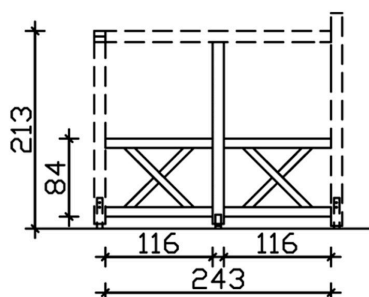

SEITENWAND ANDREASKREUZ, FREISTEHEHEND

Andreaskreuz für die Seite

SEITENWAND ANDREASKREUZ,
FREISTEHEHEND
243 x 210 cm

Gestaltungsbeispiel

- Farbton Weiß
- inklusive Befestigungsmaterial

Zubehör

SEITENWAND ANDREASKREUZ (FS) 243 X 210 CM, FICHTE, WEISS

Datenblatt / Baubeschreibung

Material	KVH, Fichte
Farbe	Weiß
Farbbehandlung	Lasiert
Größe	243 x 210 cm
Breite	243 cm
Tiefe	12 cm
Höhe	210 cm
Pfostenstärke	12 x 12 cm
Pfostenlänge	198 cm
Pfostenanzahl	1 Stück
Lieferhinweis	Für die Anlieferung muss die Zufahrt für 40 t-LKW möglich sein! Die Anlieferung erfolgt frei Bordsteinkante (Festland Deutschland).
Garantie	5 Jahre gemäß unseren Garantiebedingungen
Verpackungsgewicht gesamt	97 kg
Anzahl Packstücke	1
Verpackungsmaß	Breite: 260 cm, Höhe: 33 cm, Tiefe: 120 cm, 97 kg
Artikelnummer	210466-11

Zubehör

SEITENWAND ANDREASKREUZ (FS) 193 X 210 CM, FICHTE, WEISS

Datenblatt / Baubeschreibung

Material	KVH, Fichte
Farbe	Weiß
Farbbehandlung	Lasiert
Größe	193 x 210 cm
Breite	193 cm
Tiefe	12 cm
Höhe	210 cm
Pfostenstärke	12 x 12 cm
Pfostenlänge	198 cm
Pfostenanzahl	1 Stück
Lieferhinweis	Für die Anlieferung muss die Zufahrt für 40 t-LKW möglich sein! Die Anlieferung erfolgt frei Bordsteinkante (Festland Deutschland).
Garantie	5 Jahre gemäß unseren Garantiebedingungen
Verpackungsgewicht gesamt	88 kg
Anzahl Packstücke	1
Verpackungsmaß	Breite: 220 cm, Höhe: 33 cm, Tiefe: 120 cm, 88 kg
Artikelnummer	210459-11