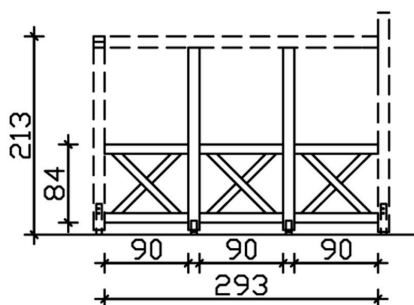

Zubehör

SEITENWAND ANDREASKREUZ (FS) 193 X 210 CM, FICHTE, WEISS

Datenblatt / Baubeschreibung

Material	KVH, Fichte
Farbe	Weiß
Farbbehandlung	Lasiert
Größe	193 x 210 cm
Breite	193 cm
Tiefe	12 cm
Höhe	210 cm
Pfostenstärke	12 x 12 cm
Pfostenlänge	198 cm
Pfostenanzahl	1 Stück
Lieferhinweis	Für die Anlieferung muss die Zufahrt für 40 t-LKW möglich sein! Die Anlieferung erfolgt frei Bordsteinkante (Festland Deutschland).
Garantie	5 Jahre gemäß unseren Garantiebedingungen
Verpackungsgewicht gesamt	88 kg
Anzahl Packstücke	1
Verpackungsmaß	Breite: 220 cm, Höhe: 33 cm, Tiefe: 120 cm, 88 kg
Artikelnummer	210459-11

EAN-Nummer

4018211034796

SEITENWAND ANDREASKREUZ, FREISTEHEHEND

Andreaskreuz für die Seite

SEITENWAND ANDREASKREUZ,
FREISTEHEHEND
293 x 210 cm

Gestaltungsbeispiel

- Farbton Weiß
- inklusive Befestigungsmaterial

Zubehör

SEITENWAND ANDREASKREUZ (FS) 293 X 210 CM, FICHTE, WEISS

Datenblatt / Baubeschreibung

Material	KVH, Fichte
Farbe	Weiß
Farbbehandlung	Lasiert
Größe	293 x 210 cm
Breite	293 cm
Tiefe	12 cm
Höhe	210 cm
Pfostenstärke	12 x 12 cm
Pfostenlänge	198 cm
Pfostenanzahl	2 Stück
Lieferhinweis	Für die Anlieferung muss die Zufahrt für 40 t-LKW möglich sein! Die Anlieferung erfolgt frei Bordsteinkante (Festland Deutschland).
Garantie	5 Jahre gemäß unseren Garantiebedingungen
Verpackungsgewicht gesamt	127 kg
Anzahl Packstücke	1
Verpackungsmaß	Breite: 310 cm, Höhe: 33 cm, Tiefe: 120 cm, 127 kg
Artikelnummer	210473-11