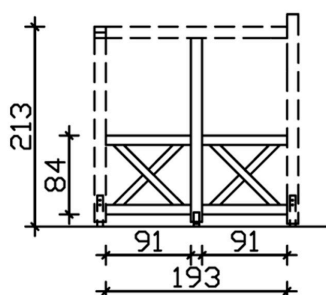

Datenblatt / Baubeschreibung

Material	KVH, Fichte
Farbe	Weiß
Farbbehandlung	Lasiert
Größe	243 x 210 cm
Breite	243 cm
Tiefe	12 cm
Höhe	210 cm
Pfostenstärke	12 x 12 cm
Pfostenlänge	198 cm
Pfostenanzahl	1 Stück
Lieferhinweis	Für die Anlieferung muss die Zufahrt für 40 t-LKW möglich sein! Die Anlieferung erfolgt frei Bordsteinkante (Festland Deutschland).
Garantie	5 Jahre gemäß unseren Garantiebedingungen
Verpackungsgewicht gesamt	97 kg
Anzahl Packstücke	1
Verpackungsmaß	Breite: 260 cm, Höhe: 33 cm, Tiefe: 120 cm, 97 kg
Artikelnummer	210466-11

EAN-Nummer

4018211034840

SEITENWAND ANDREASKREUZ, FREISTEHEHEND

Andreaskreuz für die Seite

SEITENWAND ANDREASKREUZ,
FREISTEHEHEND
193 x 210 cm

Gestaltungsbeispiel

- Farbton Weiß
- inklusive Befestigungsmaterial

Zubehör

SEITENWAND ANDREASKREUZ (FS) 193 X 210 CM, FICHTE, WEISS

Datenblatt / Baubeschreibung

Material	KVH, Fichte
Farbe	Weiß
Farbbehandlung	Lasiert
Größe	193 x 210 cm
Breite	193 cm
Tiefe	12 cm
Höhe	210 cm
Pfostenstärke	12 x 12 cm
Pfostenlänge	198 cm
Pfostenanzahl	1 Stück
Lieferhinweis	Für die Anlieferung muss die Zufahrt für 40 t-LKW möglich sein! Die Anlieferung erfolgt frei Bordsteinkante (Festland Deutschland).
Garantie	5 Jahre gemäß unseren Garantiebedingungen
Verpackungsgewicht gesamt	88 kg
Anzahl Packstücke	1
Verpackungsmaß	Breite: 220 cm, Höhe: 33 cm, Tiefe: 120 cm, 88 kg
Artikelnummer	210459-11

Zubehör

SEITENWAND ANDREASKREUZ (FS) 293 X 210 CM, FICHTE, WEISS

Datenblatt / Baubeschreibung

Material	KVH, Fichte
Farbe	Weiß
Farbbehandlung	Lasiert
Größe	293 x 210 cm
Breite	293 cm
Tiefe	12 cm
Höhe	210 cm
Pfostenstärke	12 x 12 cm
Pfostenlänge	198 cm
Pfostenanzahl	2 Stück
Lieferhinweis	Für die Anlieferung muss die Zufahrt für 40 t-LKW möglich sein! Die Anlieferung erfolgt frei Bordsteinkante (Festland Deutschland).
Garantie	5 Jahre gemäß unseren Garantiebedingungen
Verpackungsgewicht gesamt	127 kg
Anzahl Packstücke	1
Verpackungsmaß	Breite: 310 cm, Höhe: 33 cm, Tiefe: 120 cm, 127 kg
Artikelnummer	210473-11