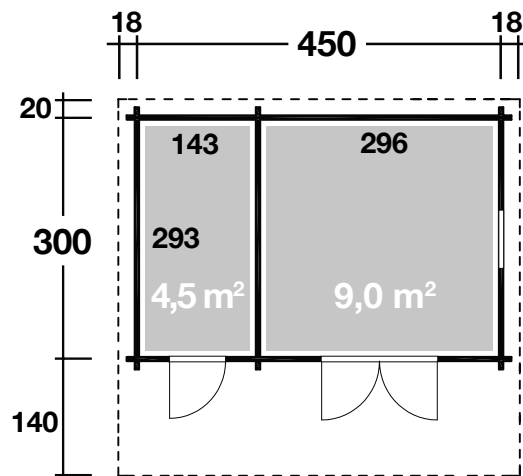

Mehr Produkte finden Sie
in unserem Katalog!

Art. 834 550

Caro 34 Klassik

34 mm / 450x300 cm / 13,5 m²

5 JAHRE
GARANTIE

DIMENSIONEN

	Bohlenstärke	34 mm
	Innenmaß	143/296x293 cm
	Sockelmaß	450x300 cm
	Gesamtmaß	486x460 cm
	Grundfläche	13,5 m ²
	Rauminhalt	30,3 m ³
	Firsthöhe	263 cm
	Seitenwandhöhe	203 cm
	Dachüberstand vorne/seitlich/hinten	140/18/20 cm

DACH

	Dachneigung	15°
	Dachfläche	23,3 m ²
	Dachbretter	18 mm

TÜR/ FENSTER

	Doppeltür (Normalglas)	144,8x186,5 cm
	Einzeltür (Normalglas)	69,5x186,5 cm
	Einzelfenster (1 Stück, Normalglas, Dreh-/Kipp)	62,5x81,6 cm

FUSSBODEN

	Fußbodenbretter	18 mm
--	-----------------	-------

VERPACKUNG

	Paketabmessung	500x120x70 cm
	Paketgewicht	1.120 kg

ZUBEHÖR (zzgl.)

	3 Rollen Dachpappe zu 10 m Dachschindeln-Set Nr. 10
--	---

Grundriss