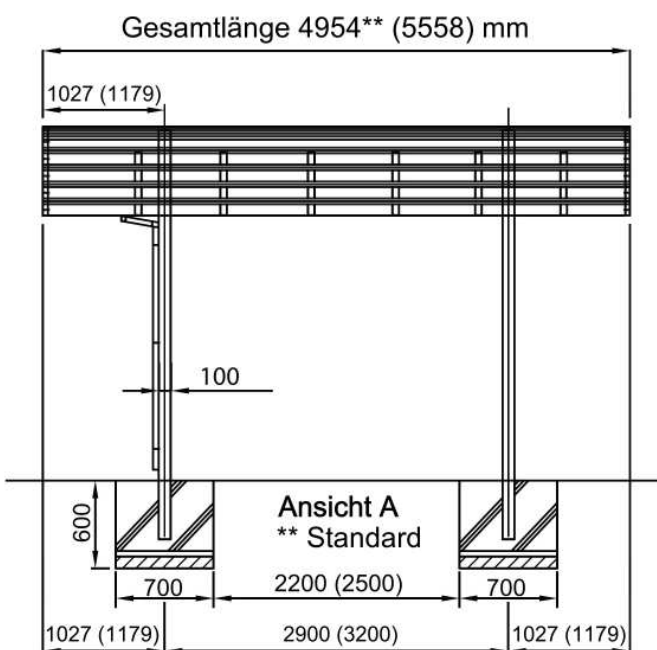

Designcarport Portoforte Typ 60 / 80 / 110 Y

Die Größen in Klammer stellen die jeweiligen alternativen Größen dar!

Bemaßung Designcarport Portoforte Typ 170 Y

Die Größen in Klammer stellen die jeweiligen alternativen Größen dar!