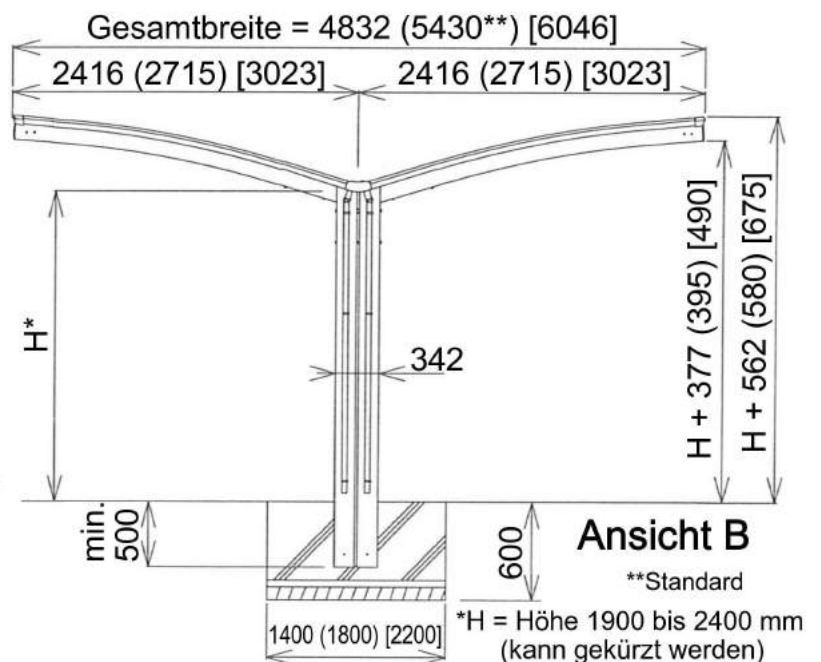

Designcarport Portoforte Typ 60 / 80 / 110 Y

Die Größen in Klammer stellen die jeweiligen alternativen Größen dar!

Bemaßung Designcarport Portoforte Typ 170 Y

Die Größen in Klammer stellen die jeweiligen alternativen Größen dar!