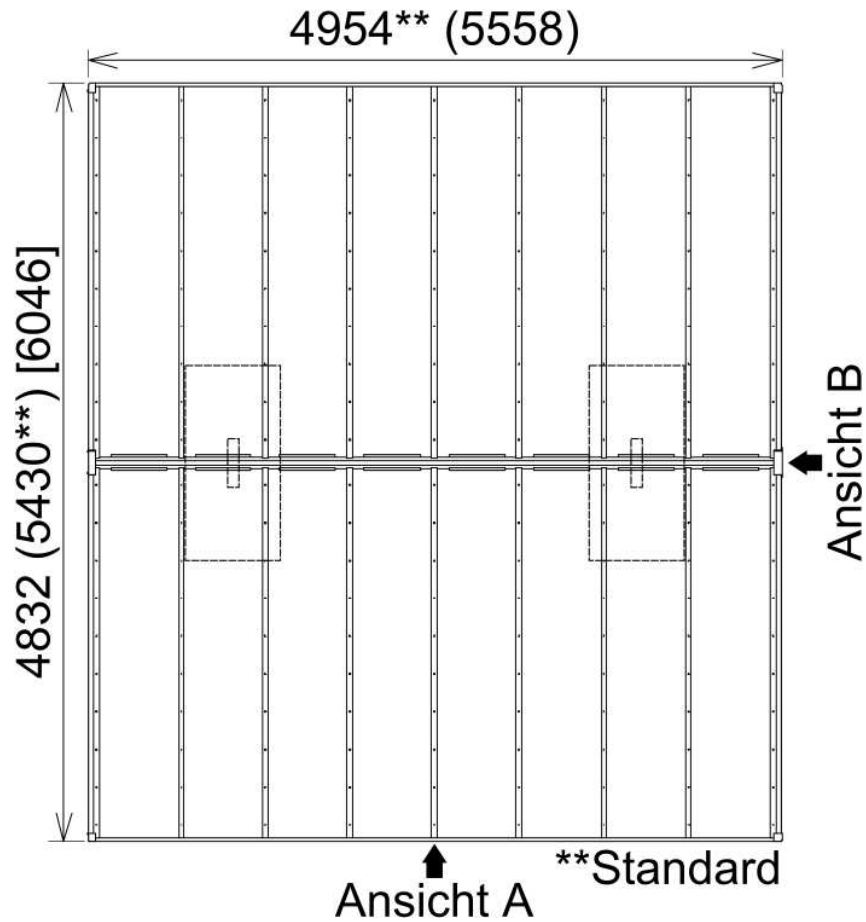

Designcarport Portoforte Typ 60 / 80 / 110 Y

Die Größen in Klammer stellen die jeweiligen alternativen Größen dar!

Bemaßung Designcarport Portoforte Typ 170 Y

Die Größen in Klammer stellen die jeweiligen alternativen Größen dar!