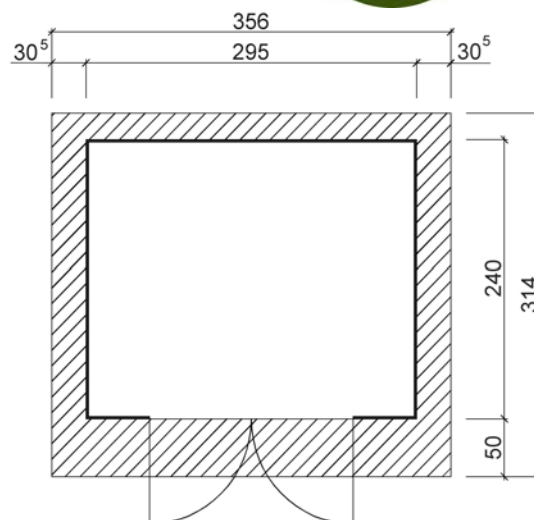

Massivholz-Gartenhaus

Art.-Nr.: 126.3024.46000

Angaben in cm

Sockelmaß [cm]	Maß incl. Dachüberstand [cm]	Innenmaß [cm]	Rückwandhöhe ab Fundament [cm]	Gesamthöhe ab Fundament [cm]	Dachfläche [m ²]	Grundfläche [m ²]	Rauminhalt [m ³]	Gewicht [kg]
295 x 240	356 x 314	289 x 235	217	226	11,04	7,11	15,30	620

- ⇒ Unterkonstruktion aus kesseldruckimprägnierten Bodenbalken
- ⇒ 19 mm starke Bodendielen mit Nut und Feder

Wandaufbau

- ⇒ 28 mm starke Wandbohlen mit Nut und Feder

Tür

- ⇒ Massive, 2-flügelige mit Zylinderschloß inkl. 3 Schlüsseln
- ⇒ Außenmaß: 182 x 182 cm
- ⇒ Lichte Öffnung (Durchgangsmaß): 165 x 172 cm

Dach

- ⇒ 19mm starke Dachbretter auf stabiler Dachpfette, Vordach 50 cm
- ⇒ Dacheindeckung aus Bitumendachbelag (grau)

Verpackung

- ⇒ 1 Paket incl. einzelnen Wandpaketen, Dachbelag, Montagematerial und übersichtlicher Montageanleitung,
- ⇒ Verpackungsmaße L/B/H: 360/120/66 cm