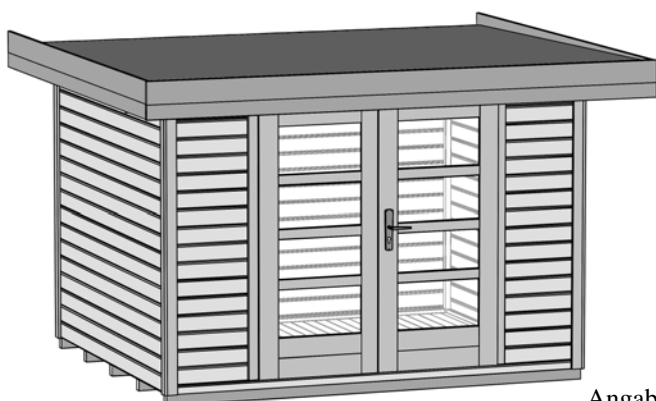

Massivholz-Gartenhaus

Art.-Nr.: 126.3024.46000

Angaben in cm

Sockelmaß [cm]	Maß incl. Dachüberstand [cm]	Innenmaß [cm]	Rückwandhöhe ab Fundament [cm]	Gesamthöhe ab Fundament [cm]	Dachfläche [m ²]	Grundfläche [m ²]	Rauminhalt [m ³]	Gewicht [kg]
295 x 240	356 x 314	289 x 235	217	226	11,04	7,11	15,30	620

Allgemeines

- ⇒ Sämtliche Holzteile aus nordischem Fichtenholz
- ⇒ innen mit Wetterschutzlasur Eiche hell behandelt
- ⇒ außen Wetterschutzlasur: anthrazit
- ⇒ Deckleisten und Ortgangverkleidung weiß

Fußboden

- ⇒ Unterkonstruktion aus kesseldruckimprägnierten Bodenbalken
- ⇒ 19 mm starke Bodendielen mit Nut und Feder

Wandaufbau

- ⇒ 28 mm starke Wandbohlen mit Nut und Feder

Tür

- ⇒ Massive, 2-flügelige mit Zylinderschloß inkl. 3 Schlüsseln
- ⇒ Außenmaß: 182 x 182 cm
- ⇒ Lichte Öffnung (Durchgangsmaß): 165 x 172 cm

Dach

- ⇒ 19mm starke Dachbretter auf stabiler Dachpfette, Vordach 50 cm
- ⇒ Dacheindeckung aus Bitumendachbelag (grau)

Verpackung

- ⇒ 1 Paket incl. einzelnen Wandpaketen, Dachbelag, Montagematerial und übersichtlicher Montageanleitung,
- ⇒ Verpackungsmaße L/B/H: 360/120/66 cm