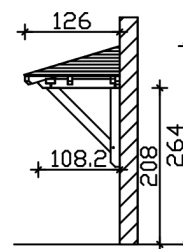

VORDACH WISMAR 1

Massive Konstruktion aus Konstruktionsvollholz (KVH-Fichte)

VORDACH WISMAR 1
258 x 126 cm

Gestaltungsbeispiel

- Ständer 12 x 12 cm
- Pfetten 12 x 12 cm
- Sparren 6 x 12 cm
- 20 mm Dachschalung

Vordach

VORDACH WISMAR TYP 1, 258 X 126 CM, NUSSBAUM

Datenblatt / Baubeschreibung

Material	KVH, Fichte
Farbe	Nussbaum
Farbbehandlung	Lasiert
Größe	258 x 126 cm
Außenbreite inkl. Dachüberstand	258 cm
Außentiefe inkl. Dachüberstand	126 cm
Gesamthöhe vorne	220 cm
Gesamthöhe hinten	264 cm
Dachform	Walmdach
Material Dacheindeckung	Dachschalung
Dachstärke	20 mm
Dachfläche	3.43 m ²
Dachneigung	zur Seite
Gefälle	22 °
Schindelbedarf á 2m ²	3 Paket(e)
Durchgangshöhe vorne	208 cm

Pfostenstärke	12 x 12 cm
Pfostenabstand Breite	200 cm
Montageart	Wandanbau
Anzahl Packstücke	1
Verpackungsmaß	Breite: 265 cm, Höhe: 35 cm, Tiefe: 120 cm, 173 kg
Verpackungsgewicht gesamt	173 kg
nicht im Lieferumfang enthalten	Dübel für die Wandmontage
Garantie	5 Jahre gemäß unseren Garantiebedingungen
Lieferhinweis	Für die Anlieferung muss die Zufahrt für 40 t-LKW möglich sein! Die Anlieferung erfolgt frei Bordsteinkante (Festland Deutschland).
Artikelnummer	206513-03-31
EAN-Nummer	4018211017027

VORDACH WISMAR 1

258 x 126 cm

Grundriss

Schnitt

VORDACH WISMAR 1
 258 x 126 cm
 Schnitte und Ansichten Maßstab 1:100

Ansicht Vorne