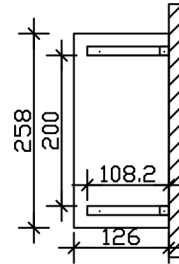

VORDACH WISMAR 1

Massive Konstruktion aus Konstruktionsvollholz (KVH-Fichte)

VORDACH WISMAR 1
258 x 126 cm

Gestaltungsbeispiel

- Ständer 12 x 12 cm
- Pfetten 12 x 12 cm
- Sparren 6 x 12 cm
- 20 mm Dachschalung

Vordach

VORDACH WISMAR TYP 1, 258 X 126 CM, NUSSBAUM

Datenblatt / Baubeschreibung

Material	KVH, Fichte
Farbe	Nussbaum
Farbbehandlung	Lasiert
Größe	258 x 126 cm
Außenbreite inkl. Dachüberstand	258 cm
Außentiefe inkl. Dachüberstand	126 cm
Gesamthöhe vorne	220 cm
Gesamthöhe hinten	264 cm
Dachform	Walmdach
Material Dacheindeckung	Dachschalung
Dachstärke	20 mm
Dachfläche	3.43 m ²
Dachneigung	zur Seite
Gefälle	22 °
Schindelbedarf á 2m ²	3 Paket(e)
Durchgangshöhe vorne	208 cm

Pfostenstärke	12 x 12 cm
Pfostenabstand Breite	200 cm
Montageart	Wandanbau
Anzahl Packstücke	1
Verpackungsmaß	Breite: 265 cm, Höhe: 35 cm, Tiefe: 120 cm, 173 kg
Verpackungsgewicht gesamt	173 kg
nicht im Lieferumfang enthalten	Dübel für die Wandmontage
Garantie	5 Jahre gemäß unseren Garantiebedingungen
Lieferhinweis	Für die Anlieferung muss die Zufahrt für 40 t-LKW möglich sein! Die Anlieferung erfolgt frei Bordsteinkante (Festland Deutschland).
Artikelnummer	206513-03-31
EAN-Nummer	4018211017027

VORDACH WISMAR 1

258 x 126 cm

Grundriss

Schnitt

VORDACH WISMAR 1
 258 x 126 cm
 Schnitte und Ansichten Maßstab 1:100

Ansicht Vorne