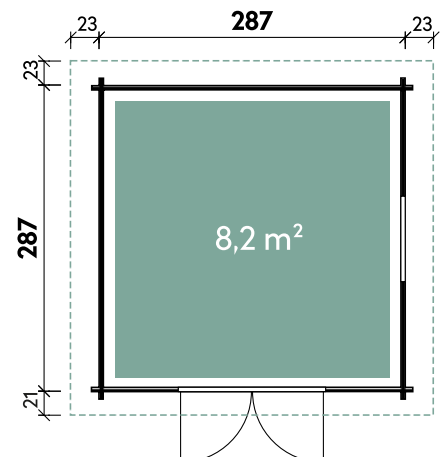

Bella 2929 28

Artikelnummer: 680 361

Dimensionen

Dachform	Pultdach
Farbe	Grau
Wandstärke	28 mm
Gesamtmaß	340 x 332 cm
Sockelmaß	287 x 287 cm
Grundfläche	8,2 m ²
Rauminhalt	16,8 m ³
Gesamthöhe	222 cm
Dachüberstand vorne	23 cm
Dachüberstand seitlich	27 cm
Dachüberstand hinten	23 cm
Dachneigung	3°
Dachfläche	5,7 m ²
Dachstärke	15 mm

Türen und Fenster

1 x Doppeltür WPC	138 x 189 cm
1 x Einzelfenster Kipp	77 x 38 cm

Verpackung

Paket 1	Gesamtgewicht
324 x 112 x 70 cm	700 kg

Optionales Zubehör

Optionales Zubehör	Artikelnummer	Menge	Preis/Stk.
Fußboden 2929 26	680 400	1	429 €