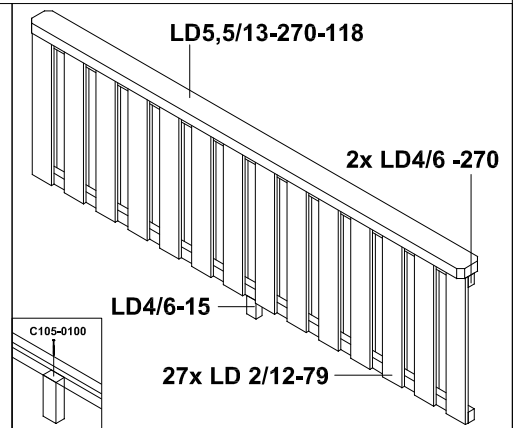

Brüstung Deckelschalung aus Douglasie (Beispielzeichnung)

209514 (für Breite 434cm)

209538 (für Breite 541cm)

209552 (für Breite 648cm)

1

68 x C105-0040 40mm
11 x C105-0100 100mm

92 x C105-0040 40mm
11 x C105-0100 100mm

108 x C105-0040 40mm
12 x C105-0100 100mm