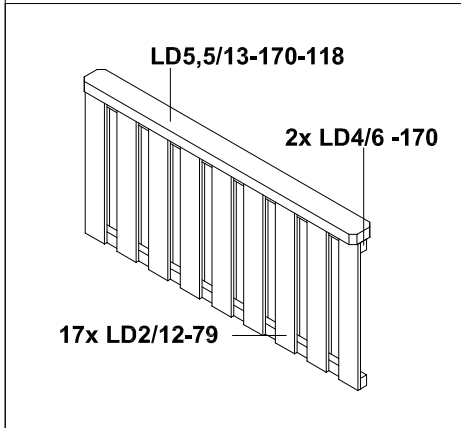

Brüstung Deckelschalung aus Douglasie (Beispielzeichnung)

209514 (für Breite 434cm)

209538 (für Breite 541cm)

209552 (für Breite 648cm)

1

68 x C105-0040 40mm
11 x C105-0100 100mm

92 x C105-0040 40mm
11 x C105-0100 100mm

108 x C105-0040 40mm
12 x C105-0100 100mm