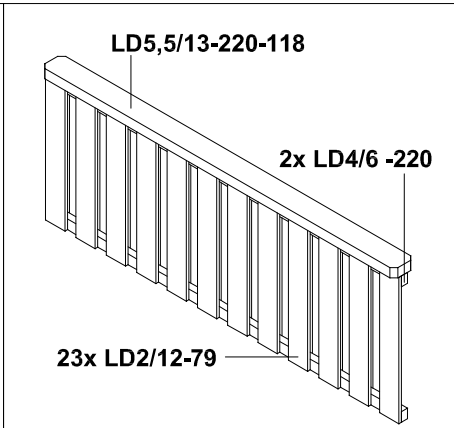

Brüstung Deckelschalung aus Douglasie (Beispielzeichnung)

209514 (für Breite 434cm)

209538 (für Breite 541cm)

209552 (für Breite 648cm)

1

68 x C105-0040 40mm
11 x C105-0100 100mm

92 x C105-0040 40mm
11 x C105-0100 100mm

108 x C105-0040 40mm
12 x C105-0100 100mm