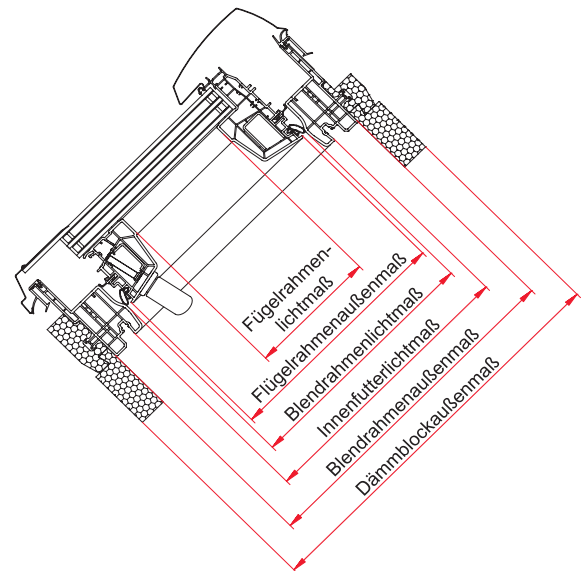

* U-Werte nach Norm-Vorgabe in vertikaler Einbausituation gemessen

Maße

Dachfenstergröße	7/14	7/16	7/18	9/14	9/16	9/18	11/14	11/16	11/18	13/14	13/16
Blendrahmenaußenmaß (mm)	740/1400	740/1600	740/1800	940/1400	940/1600	940/1800	1140/1400	1140/1600	1140/1800	1340/1400	1340/1600
Dämmblockaußenmaß (mm)	800/1460	800/1660	800/1860	1000/1460	1000/1660	1000/1860	1200/1460	1200/1660	1200/1860	1400/1460	1400/1660
Innenfutterlichtmaß (mm)	680/1340	680/1540	680/1740	880/1340	880/1540	880/1740	1080/1340	1080/1540	1080/1740	1280/1340	1280/1540
Flügelrahmenaußenmaß (mm)	642/1302	642/1502	642/1702	842/1302	842/1502	842/1702	1042/1302	1042/1502	1042/1702	1242/1302	1242/1502
Flügelrahmenlichtmaß (mm)	528/1188	528/1388	528/1588	728/1188	728/1388	728/1588	928/1188	928/1388	928/1588	1128/1188	1128/1388
Lichtfläche	0,63 m²	0,73 m²	0,84 m²	0,86 m²	1,01 m²	1,16 m²	1,10 m²	1,29 m²	1,47 m²	1,34 m²	1,57 m²

Nicht alle Fenstergrößen und Verglasungen kombinierbar.

Roto Frank DST Vertriebs-GmbH

Wilhelm-Frank-Straße 38 – 40
97980 Bad Mergentheim

Telefon: +49 (0)7931 5490-8600

Fax: +49 (0)7931 5490-58

E-Mail: info@roto-dachfenster.de

www.roto-dachfenster.de