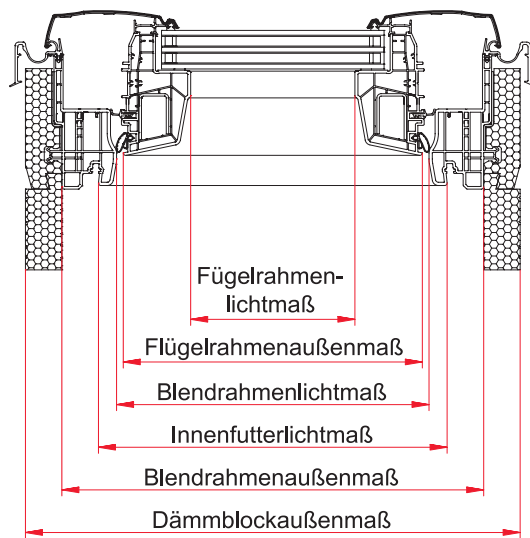

* U-Werte nach Norm-Vorgabe in vertikaler Einbausituation gemessen

Maße

Dachfenstergröße	7/14	7/16	7/18	9/14	9/16	9/18	11/14	11/16	11/18	13/14	13/16
Blendrahmenaußenmaß (mm)	740/1400	740/1600	740/1800	940/1400	940/1600	940/1800	1140/1400	1140/1600	1140/1800	1340/1400	1340/1600
Dämmblockaußenmaß (mm)	800/1460	800/1660	800/1860	1000/1460	1000/1660	1000/1860	1200/1460	1200/1660	1200/1860	1400/1460	1400/1660
Innenfutterlichtmaß (mm)	680/1340	680/1540	680/1740	880/1340	880/1540	880/1740	1080/1340	1080/1540	1080/1740	1280/1340	1280/1540
Flügelrahmenaußenmaß (mm)	642/1302	642/1502	642/1702	842/1302	842/1502	842/1702	1042/1302	1042/1502	1042/1702	1242/1302	1242/1502
Flügelrahmenlichtmaß (mm)	528/1188	528/1388	528/1588	728/1188	728/1388	728/1588	928/1188	928/1388	928/1588	1128/1188	1128/1388
Lichtfläche	0,63 m²	0,73 m²	0,84 m²	0,86 m²	1,01 m²	1,16 m²	1,10 m²	1,29 m²	1,47 m²	1,34 m²	1,57 m²

Nicht alle Fenstergrößen und Verglasungen kombinierbar.

Roto Frank DST Vertriebs-GmbH

Wilhelm-Frank-Straße 38 – 40
97980 Bad Mergentheim

Telefon: +49 (0)7931 5490-8600

Fax: +49 (0)7931 5490-58

E-Mail: info@roto-dachfenster.de

www.roto-dachfenster.de