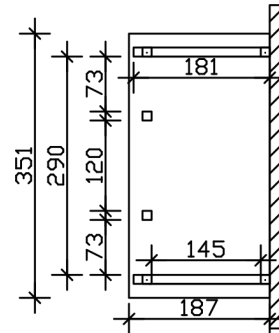

### Datenblatt / Baubeschreibung

Material	KVH, Fichte
Farbe	Eiche hell
Farbbehandlung	Lasiert
Größe	351 x 187 cm
Außenbreite inkl. Dachüberstand	351 cm
Außentiefe inkl. Dachüberstand	187 cm
Gesamthöhe vorne	220 cm
Gesamthöhe hinten	282 cm
Dachform	Walmdach
Material Dacheindeckung	Dachschalung
Dachstärke	20 mm
Dachfläche	7.25 m <sup>2</sup>
Dachneigung	zur Seite
Gefälle	22 °
Schindelbedarf á 2m <sup>2</sup>	6 Paket(e)
Durchgangshöhe vorne	208 cm

Pfostenstärke	12 x 12 cm
Pfostenabstand Breite	120 cm
Montageart	Wandanbau
Anzahl Packstücke	1
Verpackungsmaß	Breite: 360 cm, Höhe: 40 cm, Tiefe: 120 cm, 290 kg
Verpackungsgewicht gesamt	290 kg
nicht im Lieferumfang enthalten	Dübel für die Wandmontage
Garantie	5 Jahre gemäß unseren Garantiebedingungen
Lieferhinweis	Für die Anlieferung muss die Zufahrt für 40 t-LKW möglich sein! Die Anlieferung erfolgt frei Bordsteinkante (Festland Deutschland).
Artikelnummer	206575-01-31
EAN-Nummer	4018211016365

## VORDACH WISMAR 7

351 x 187 cm

Grundriss

Schnitt

## VORDACH WISMAR 7

351 x 187 cm  
Schnitte und Ansichten Maßstab 1:100

Ansicht Vorne