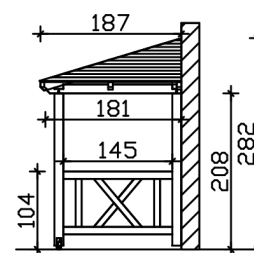

### Datenblatt / Baubeschreibung

Material	KVH, Fichte
Farbe	Eiche hell
Farbbehandlung	Lasiert
Größe	351 x 187 cm
Außenbreite inkl. Dachüberstand	351 cm
Außentiefe inkl. Dachüberstand	187 cm
Gesamthöhe vorne	220 cm
Gesamthöhe hinten	282 cm
Dachform	Walmdach
Material Dacheindeckung	Dachschalung
Dachstärke	20 mm
Dachfläche	7.25 m <sup>2</sup>
Dachneigung	zur Seite
Gefälle	22 °
Schindelbedarf á 2m <sup>2</sup>	6 Paket(e)
Durchgangshöhe vorne	208 cm

Pfostenstärke	12 x 12 cm
Pfostenabstand Breite	120 cm
Montageart	Wandanbau
Anzahl Packstücke	1
Verpackungsmaß	Breite: 360 cm, Höhe: 40 cm, Tiefe: 120 cm, 290 kg
Verpackungsgewicht gesamt	290 kg
nicht im Lieferumfang enthalten	Dübel für die Wandmontage
Garantie	5 Jahre gemäß unseren Garantiebedingungen
Lieferhinweis	Für die Anlieferung muss die Zufahrt für 40 t-LKW möglich sein! Die Anlieferung erfolgt frei Bordsteinkante (Festland Deutschland).
Artikelnummer	206575-01-31
EAN-Nummer	4018211016365

## VORDACH WISMAR 7

351 x 187 cm

Grundriss

Schnitt

## VORDACH WISMAR 7

351 x 187 cm  
Schnitte und Ansichten Maßstab 1:100

Ansicht Vorne